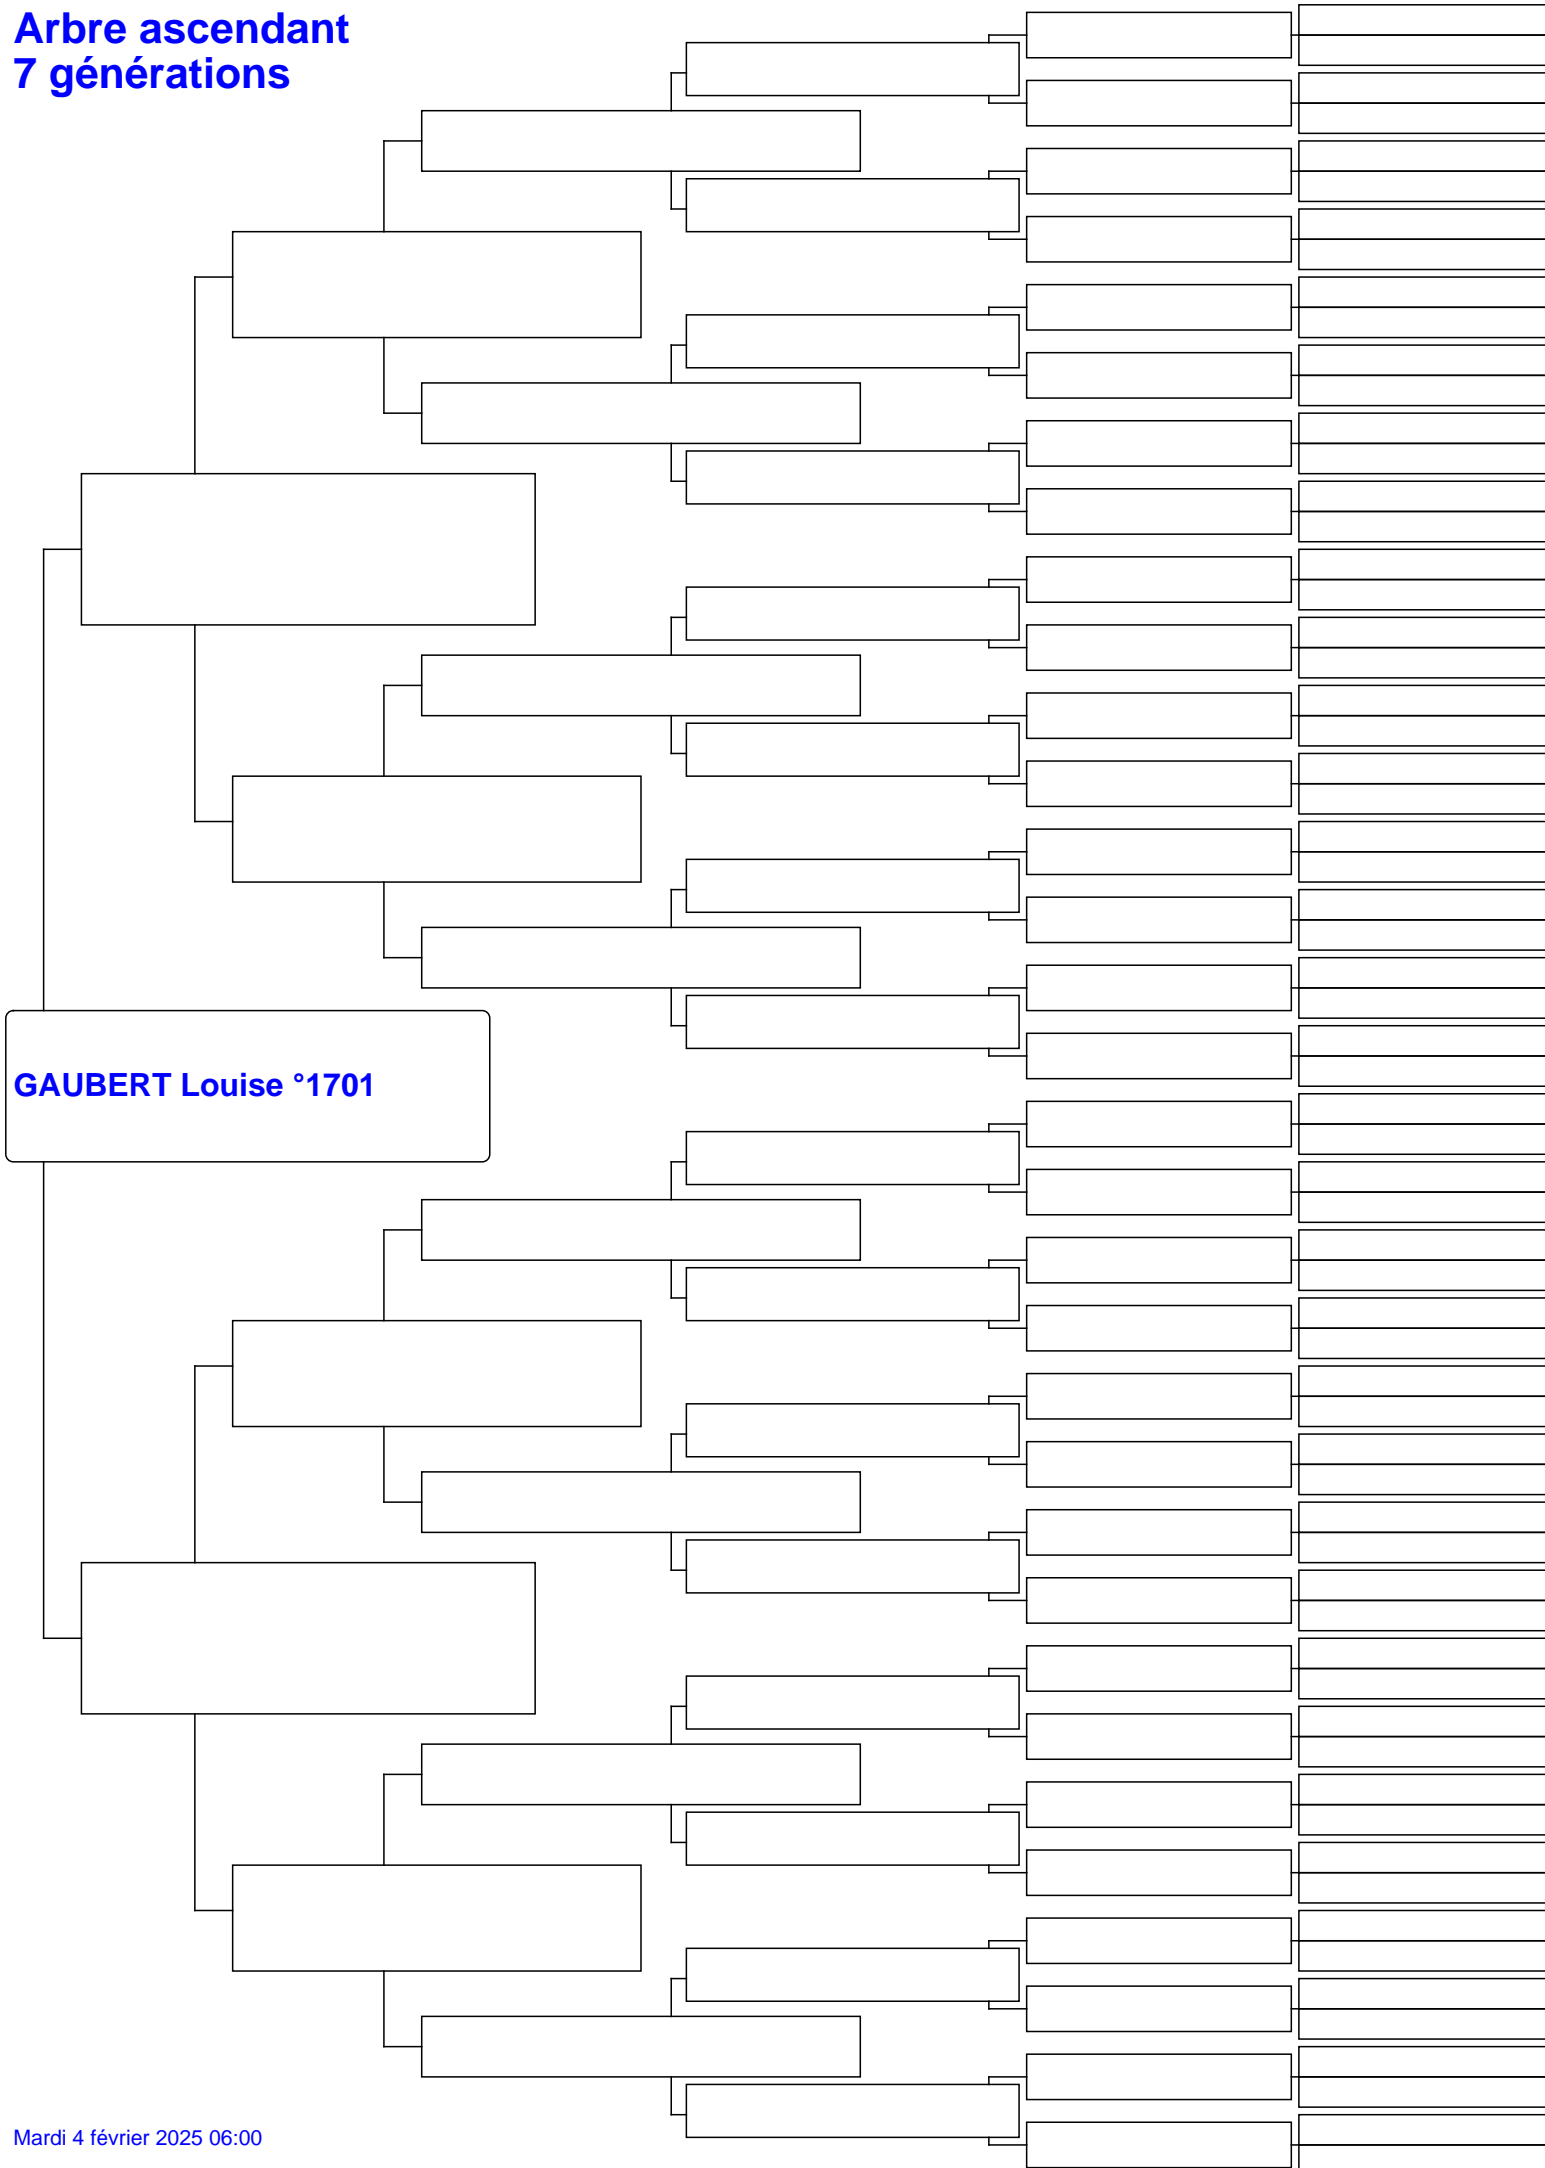

# Arbre ascendant 7 générations

**GAUBERT Louise °1701**