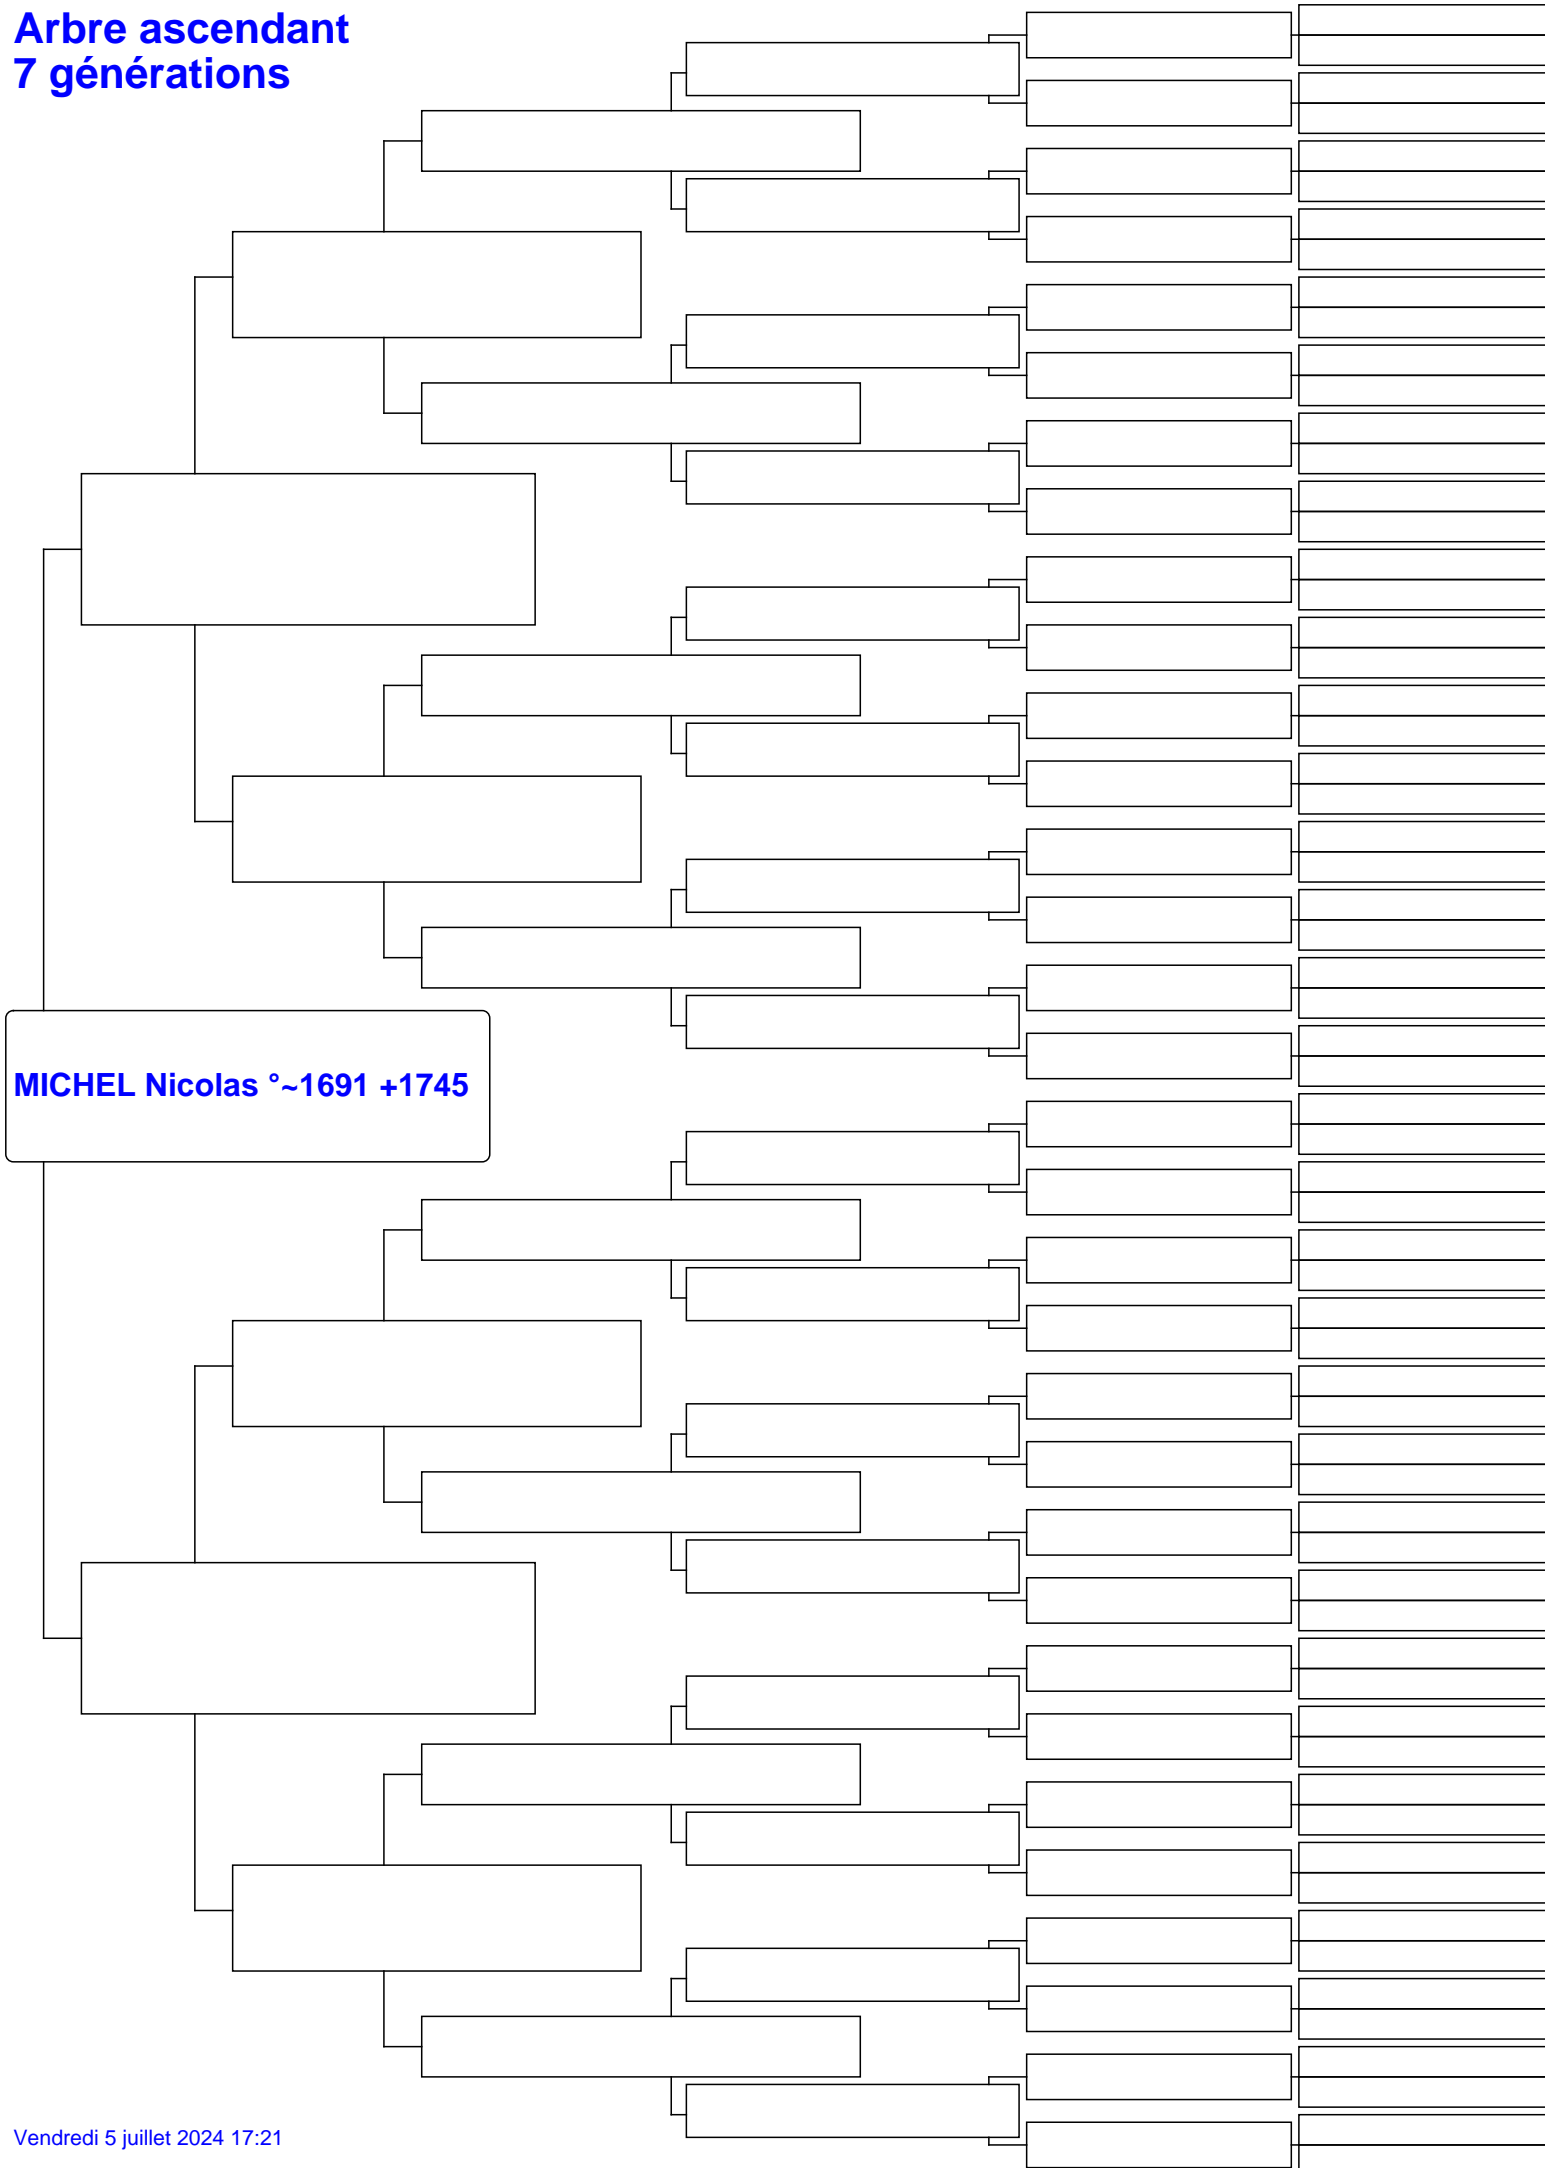

# Arbre ascendant 7 générations

MICHEL Nicolas °~1691 +1745