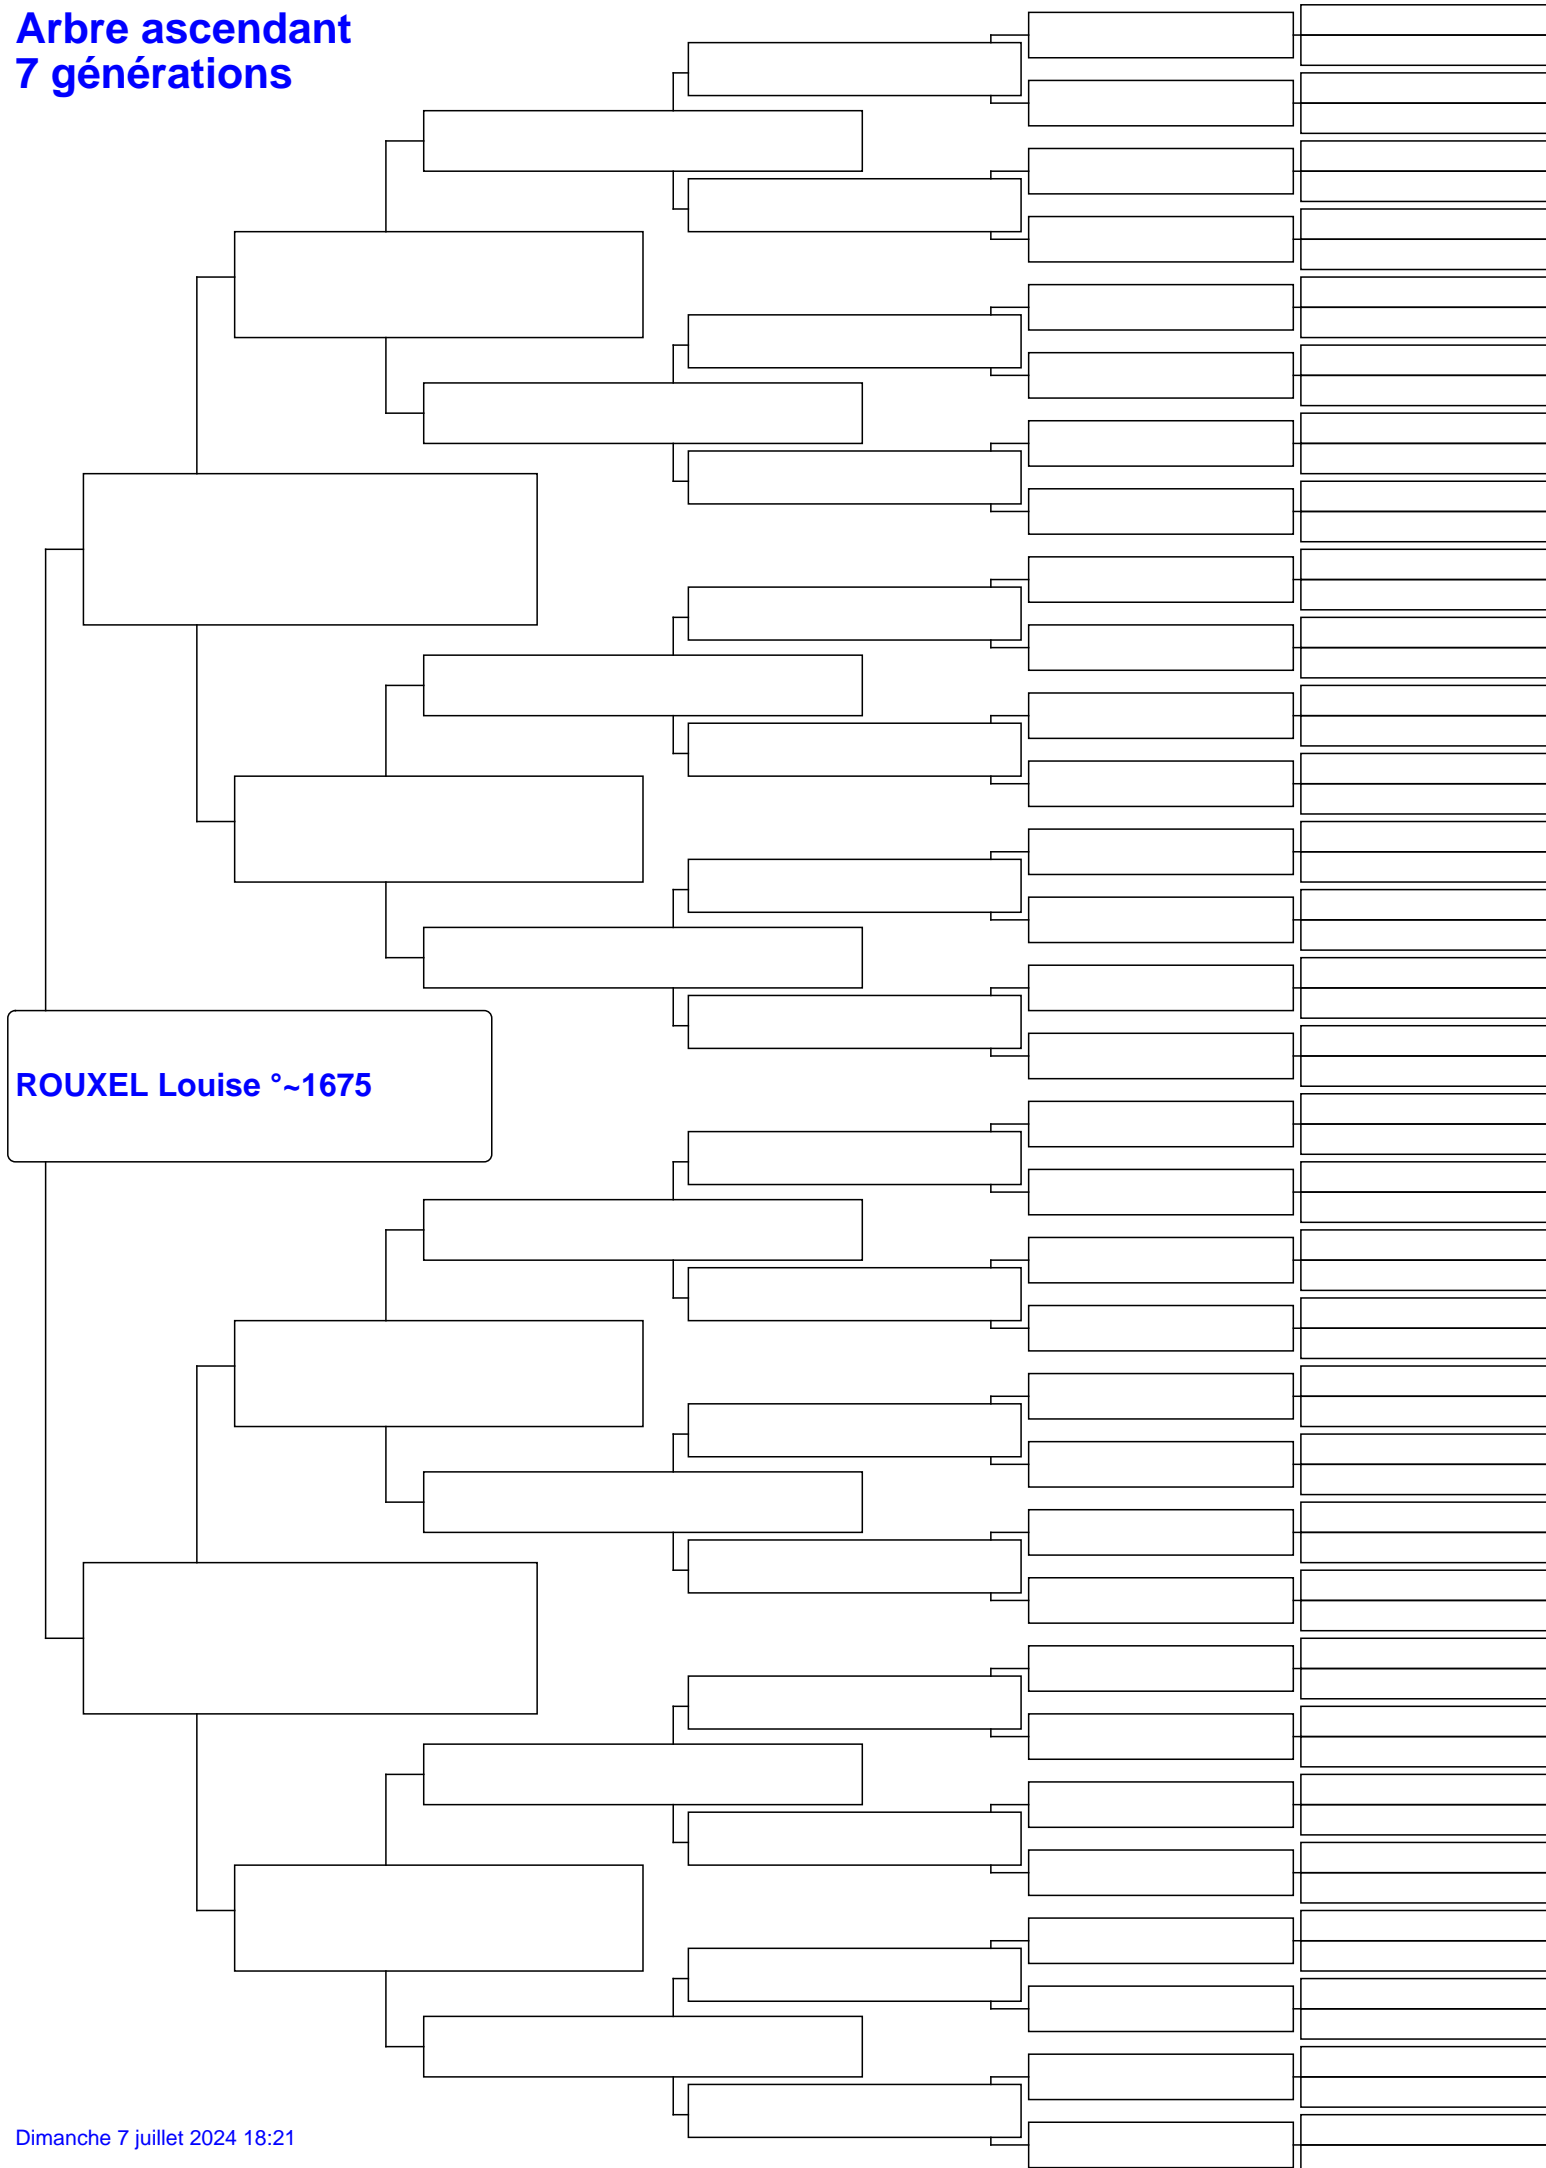

Arbre ascendant 7 générations

ROUXEL Louise °~1675