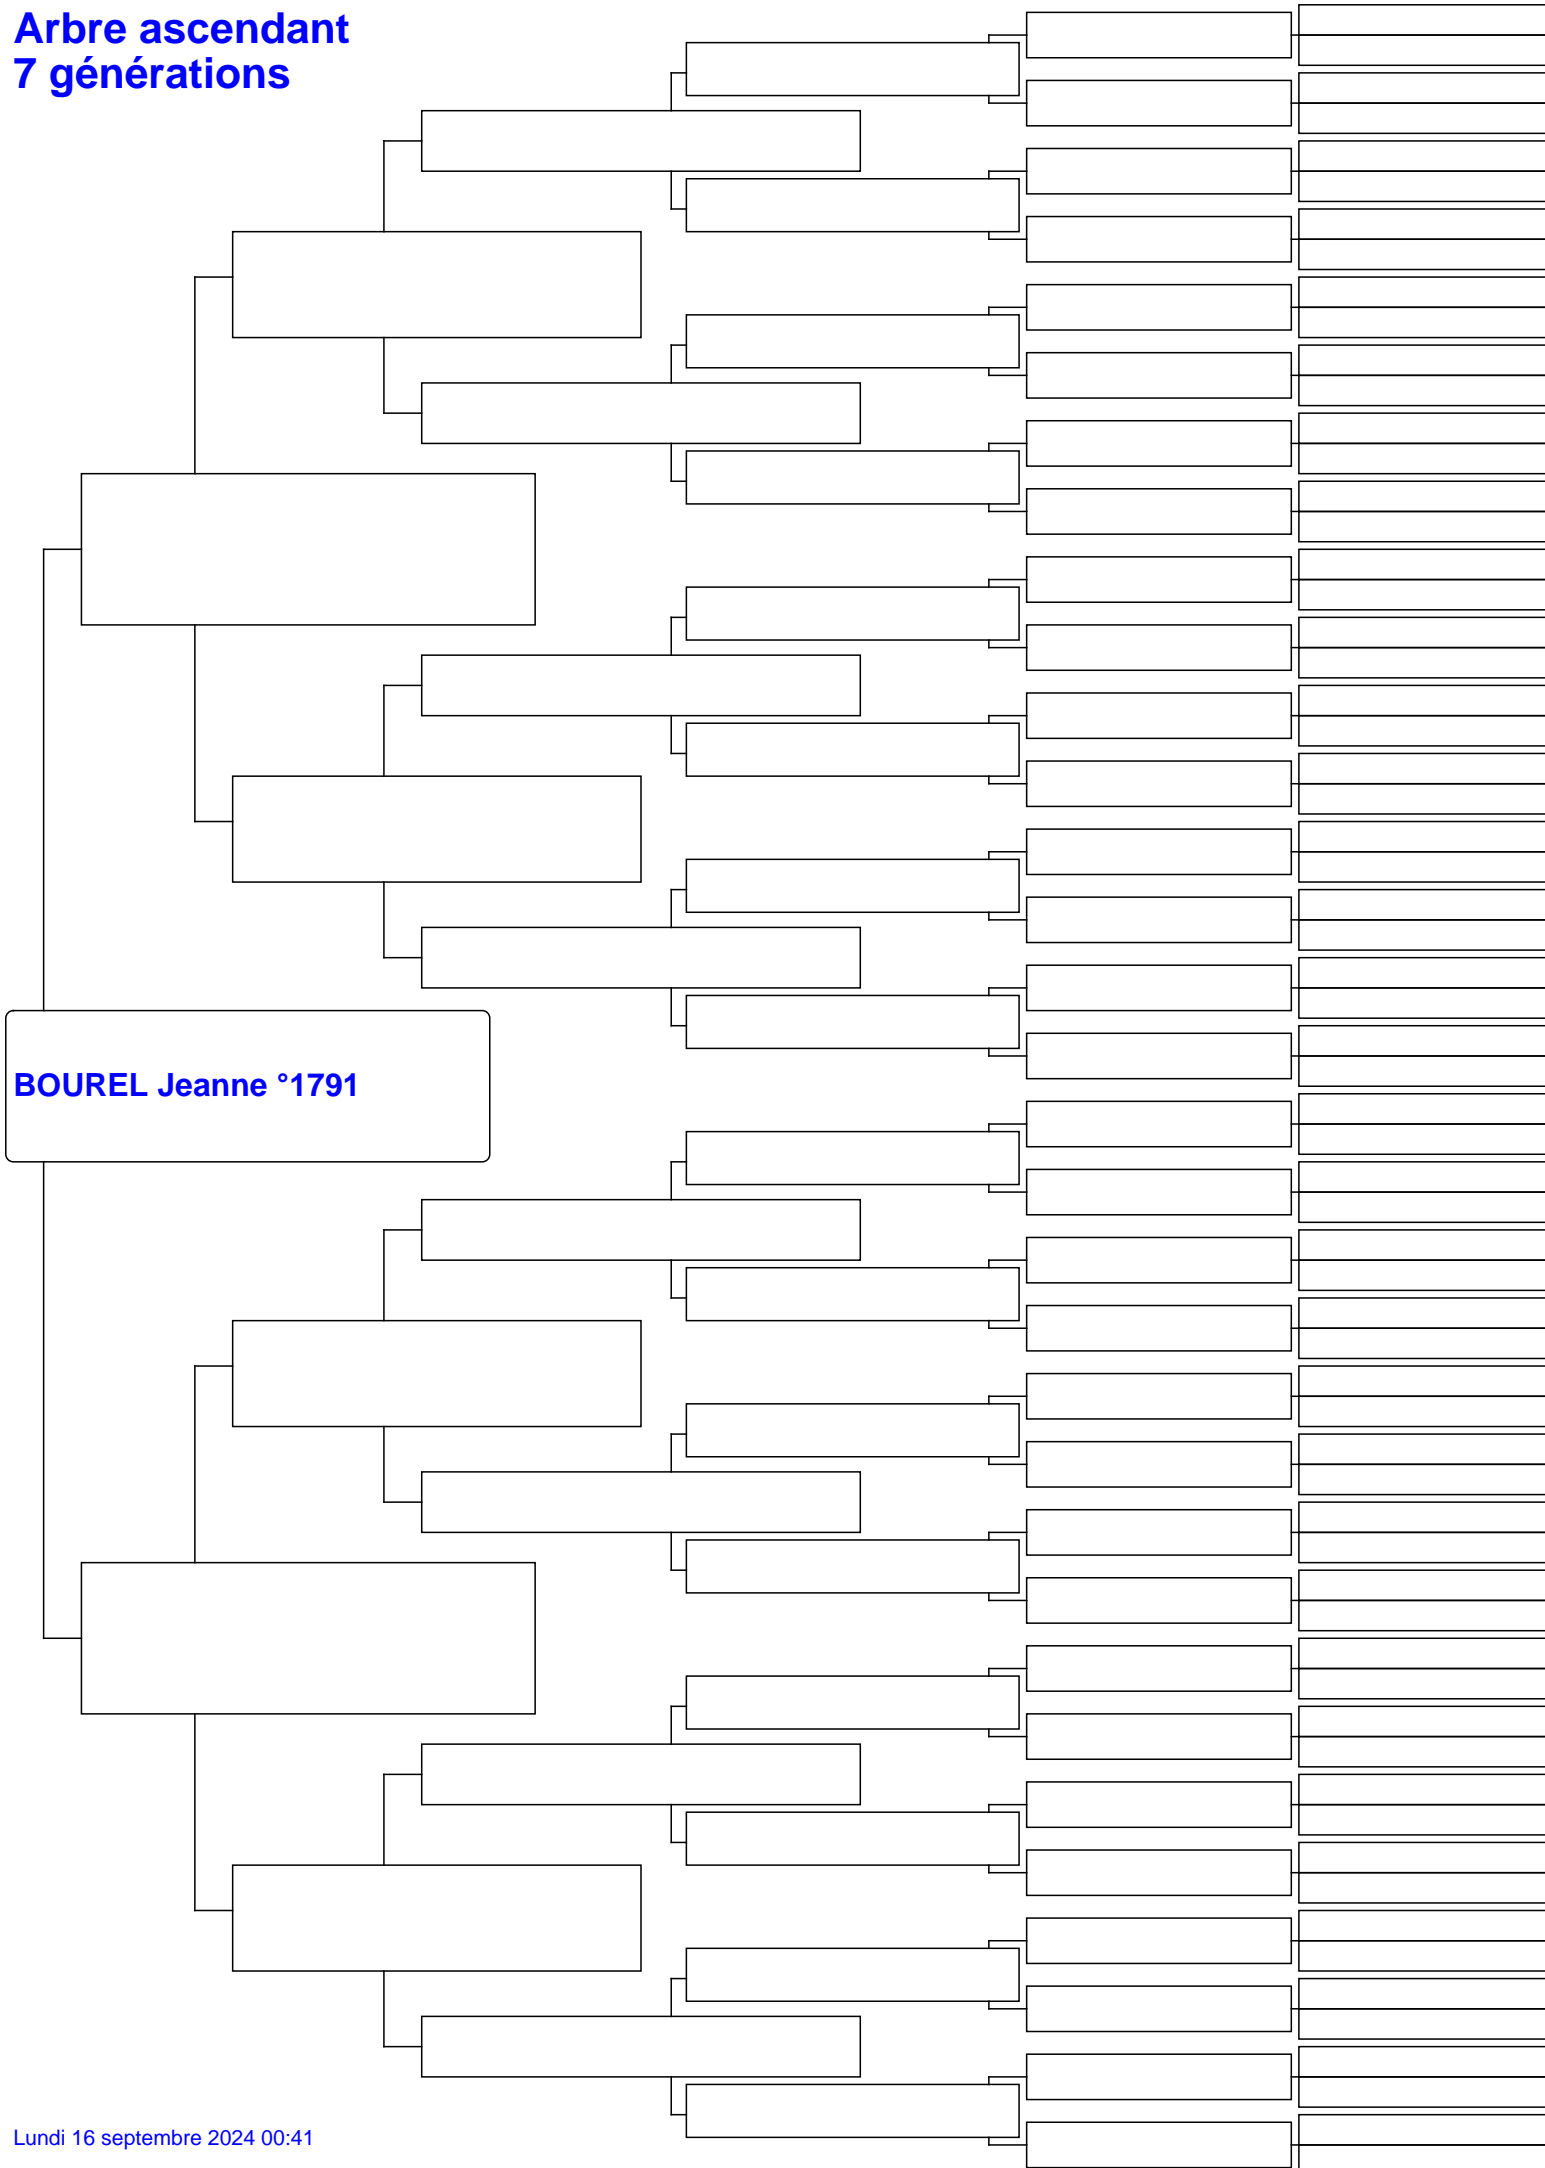

# Arbre ascendant 7 générations

**BOUREL Jeanne °1791**