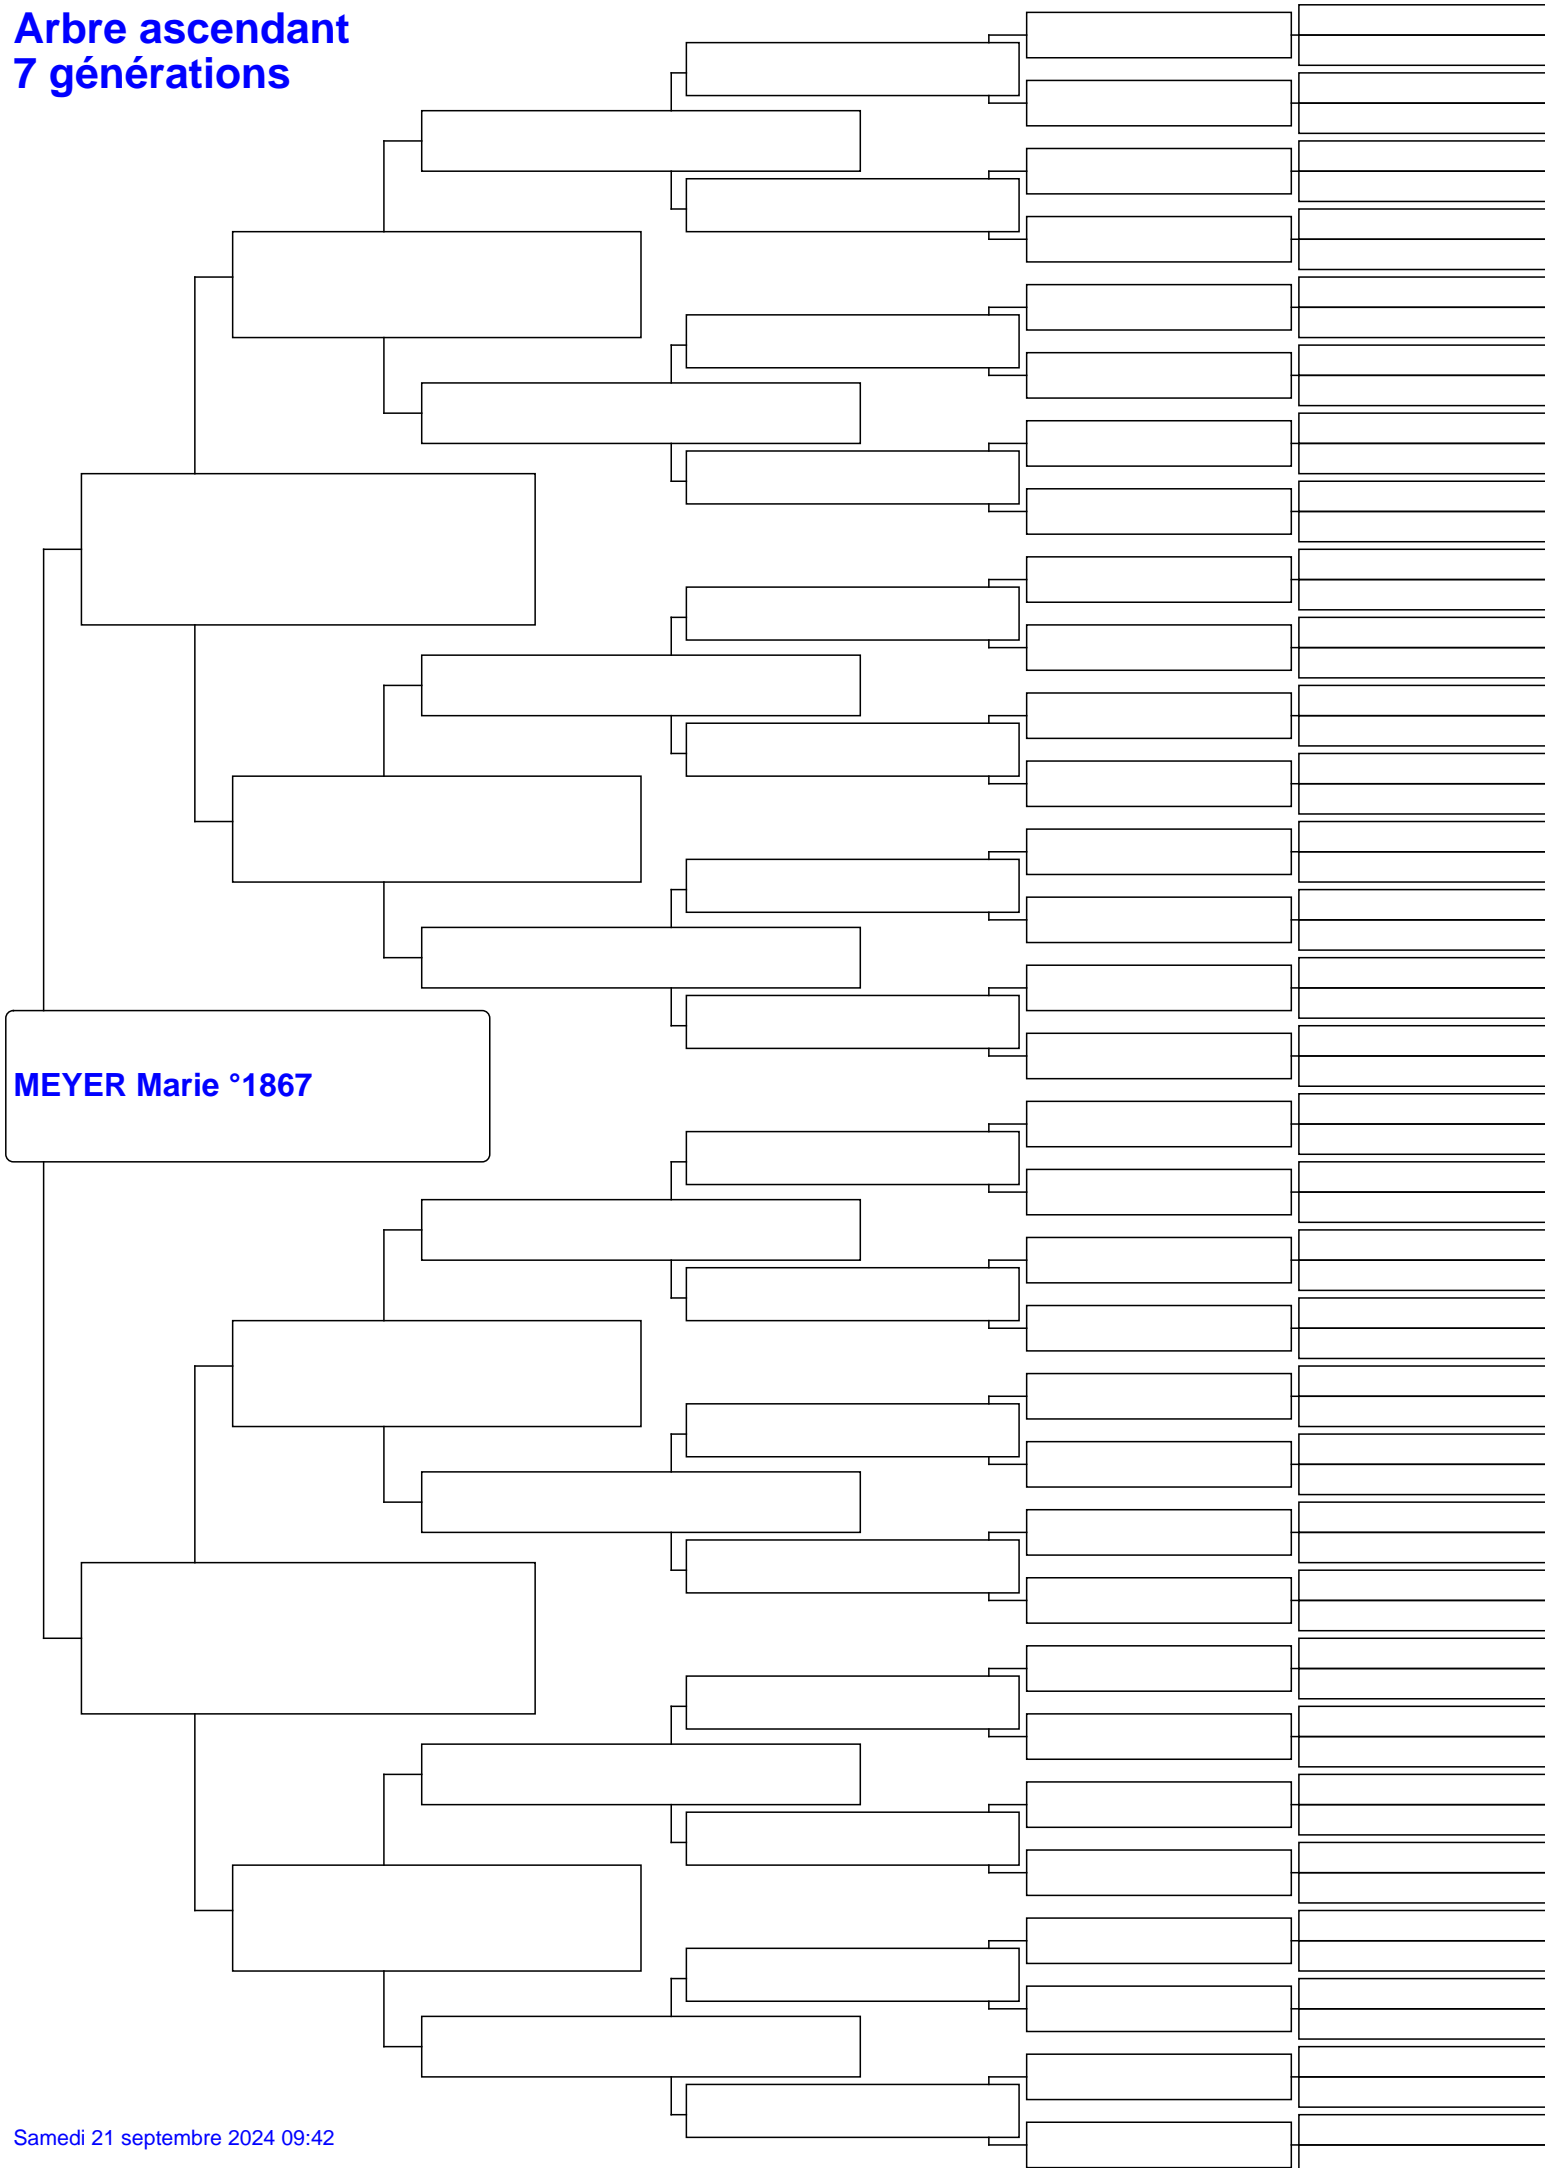

# Arbre ascendant 7 générations

**MEYER Marie °1867**