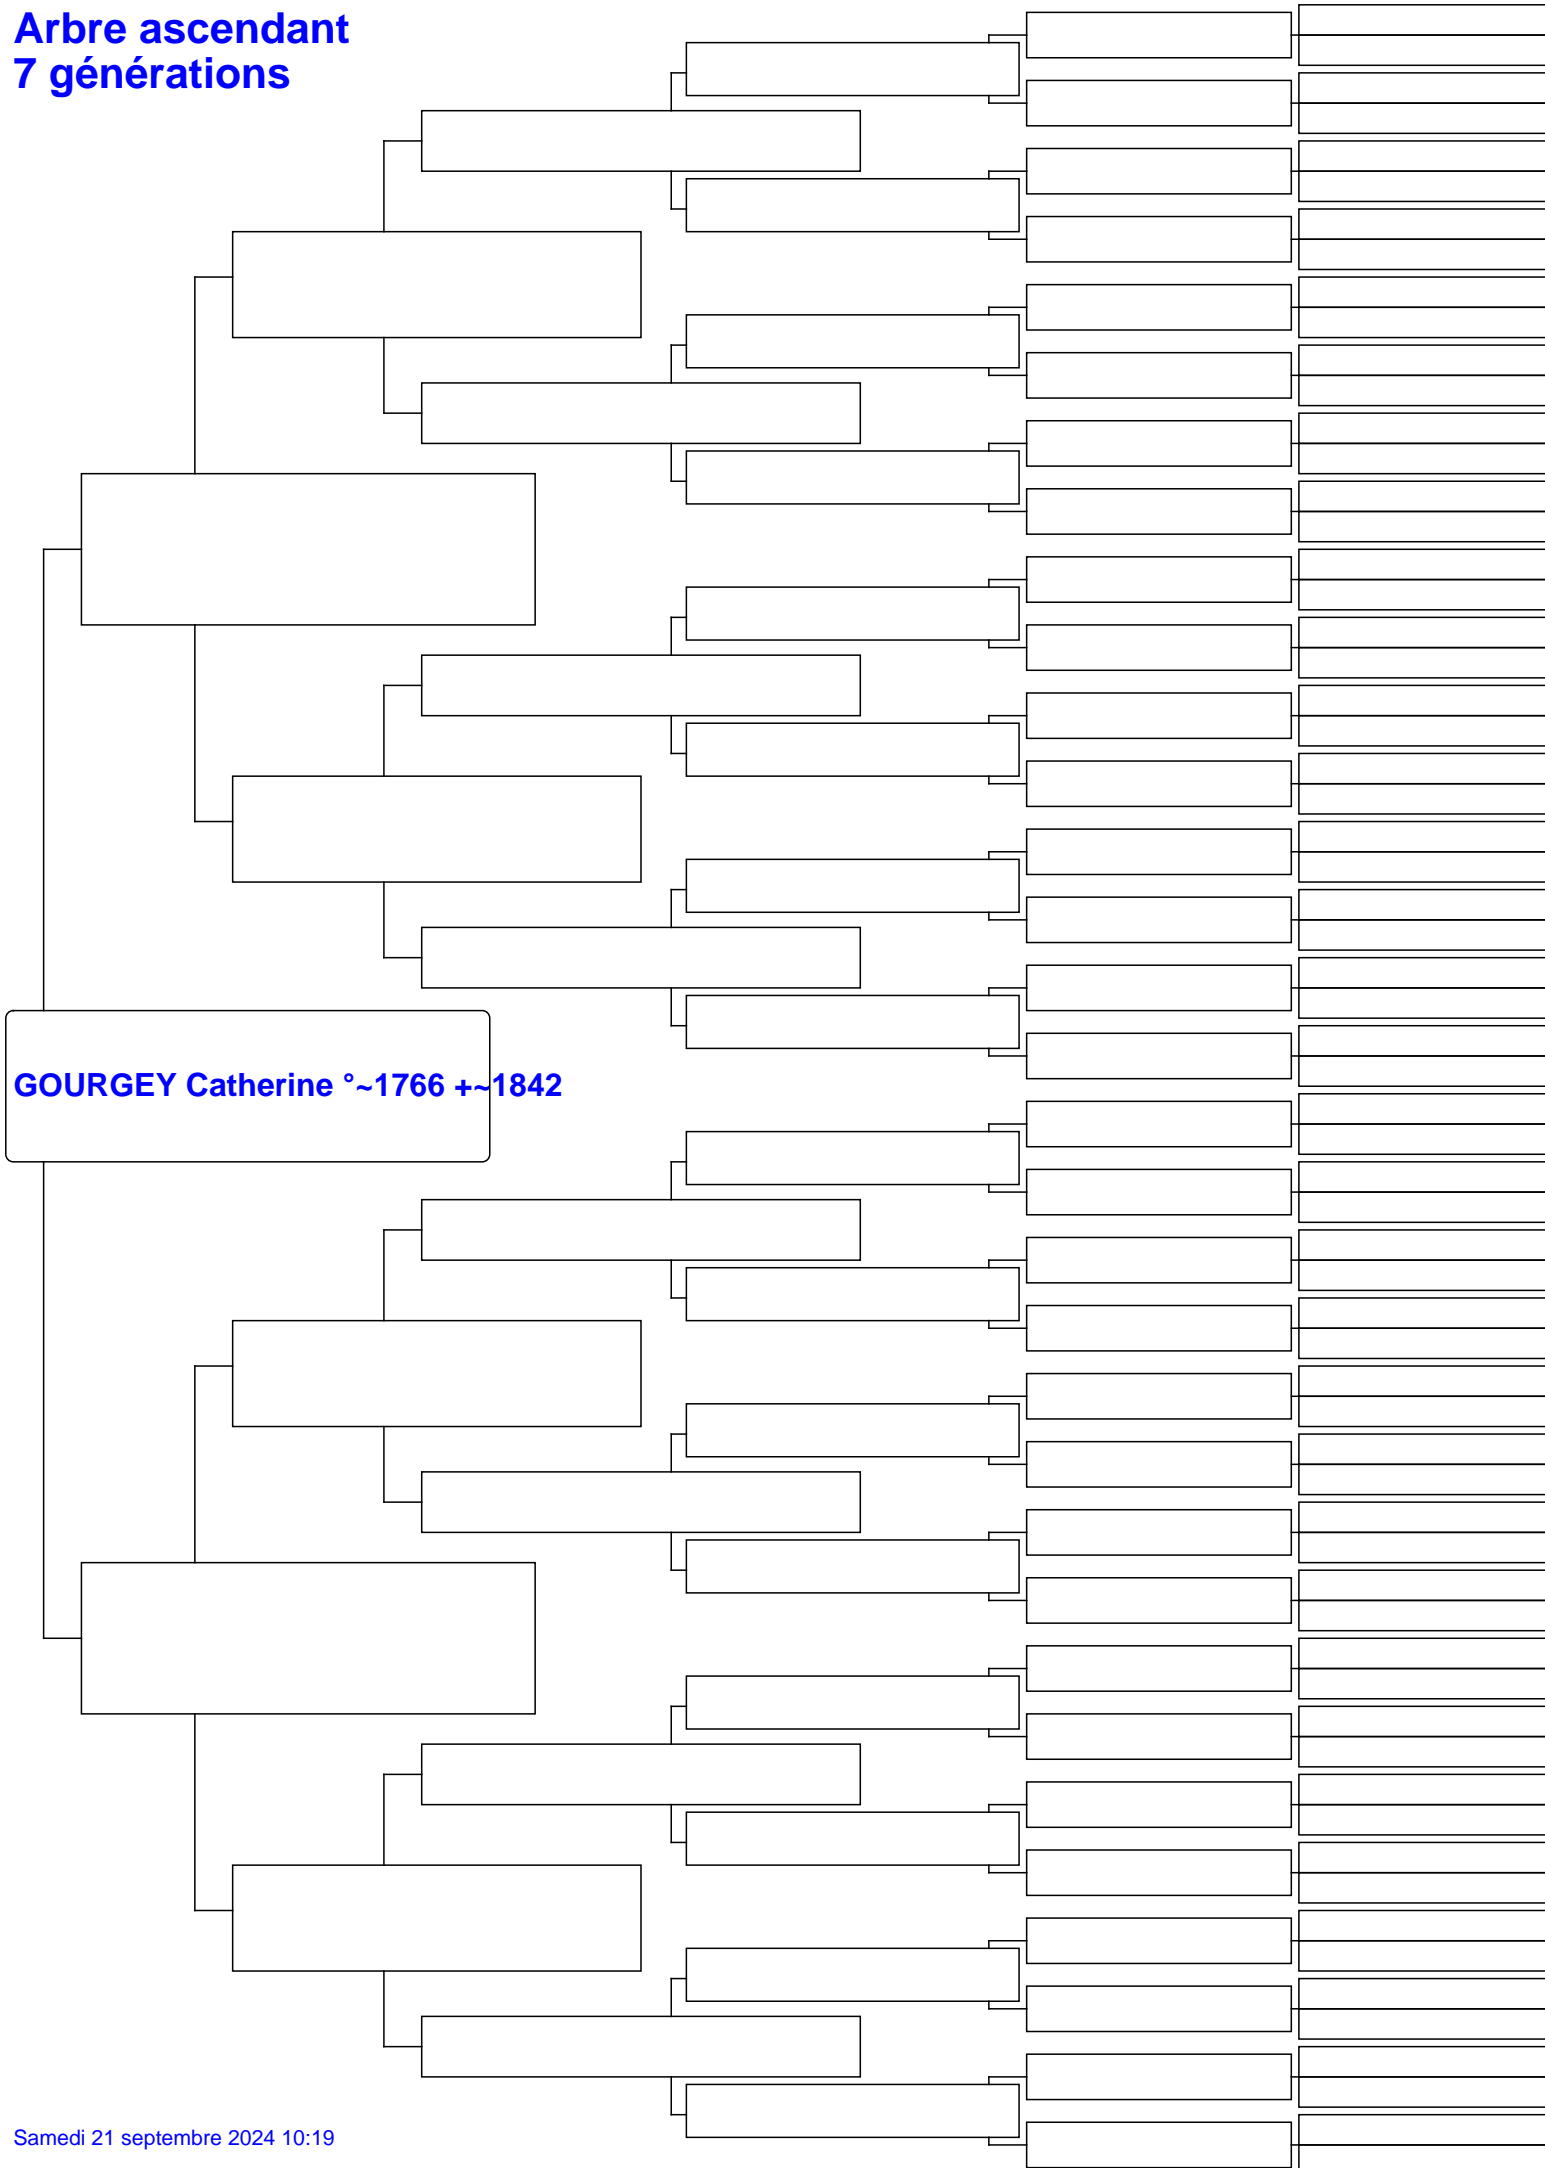

# Arbre ascendant 7 générations

**GOURGEY Catherine °~1766 +~1842**