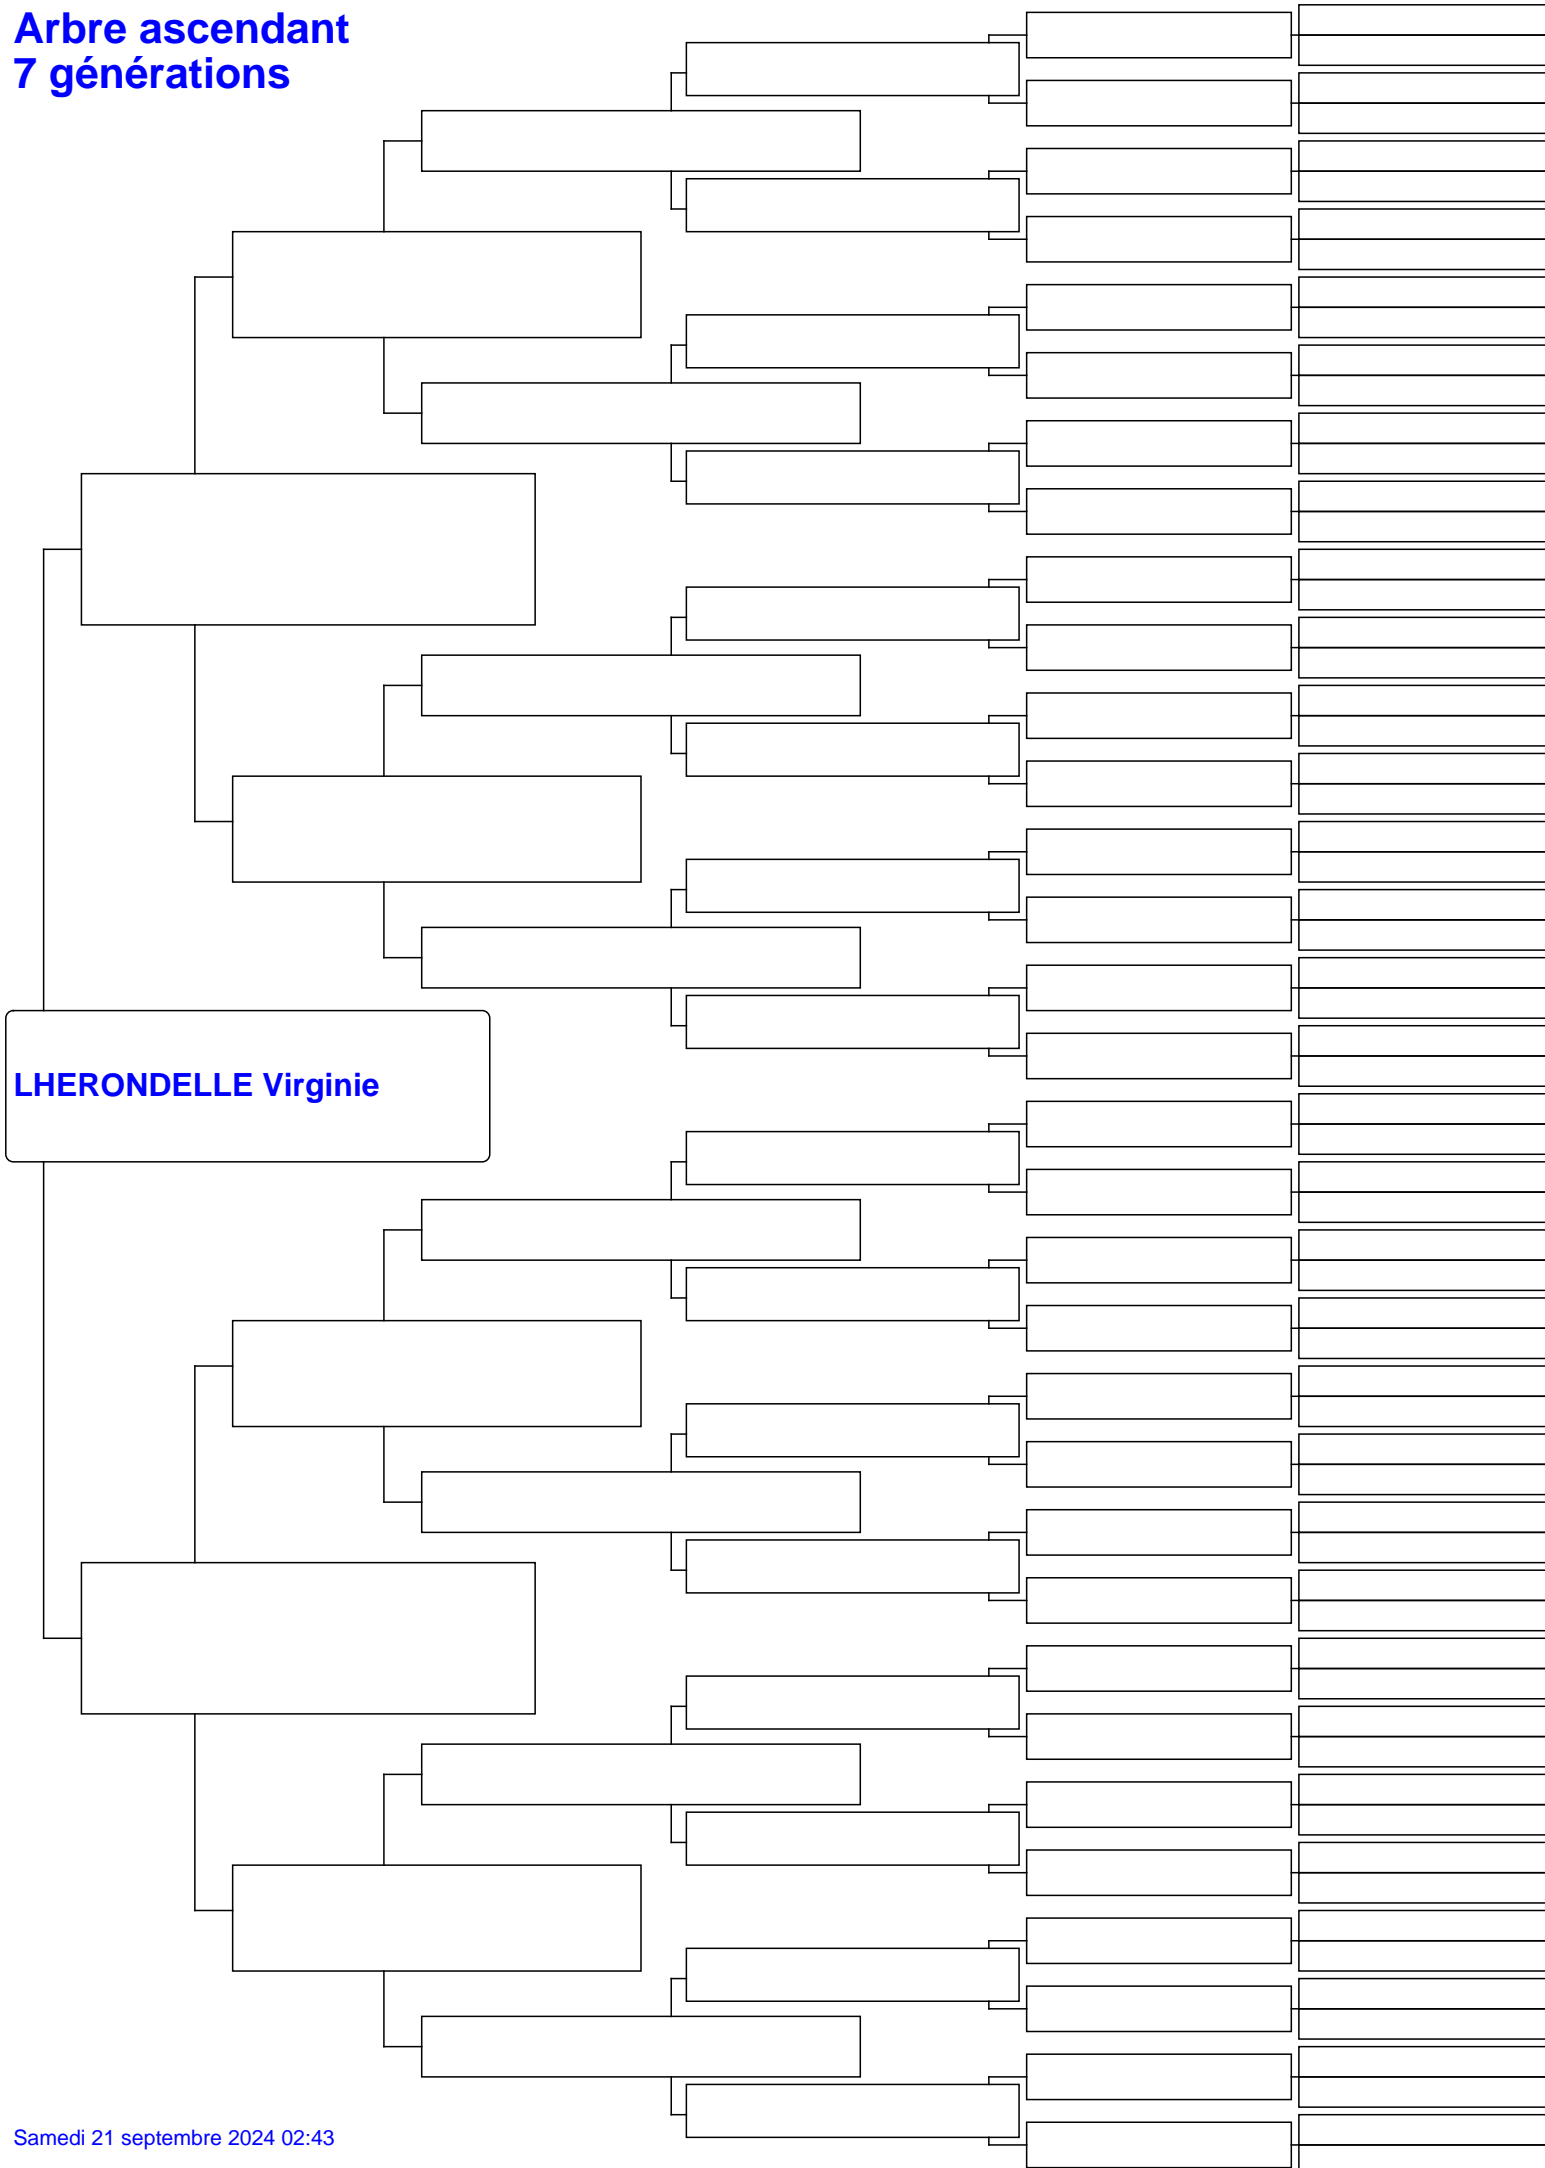

Arbre ascendant 7 générations

LHERONDELLE Virginia