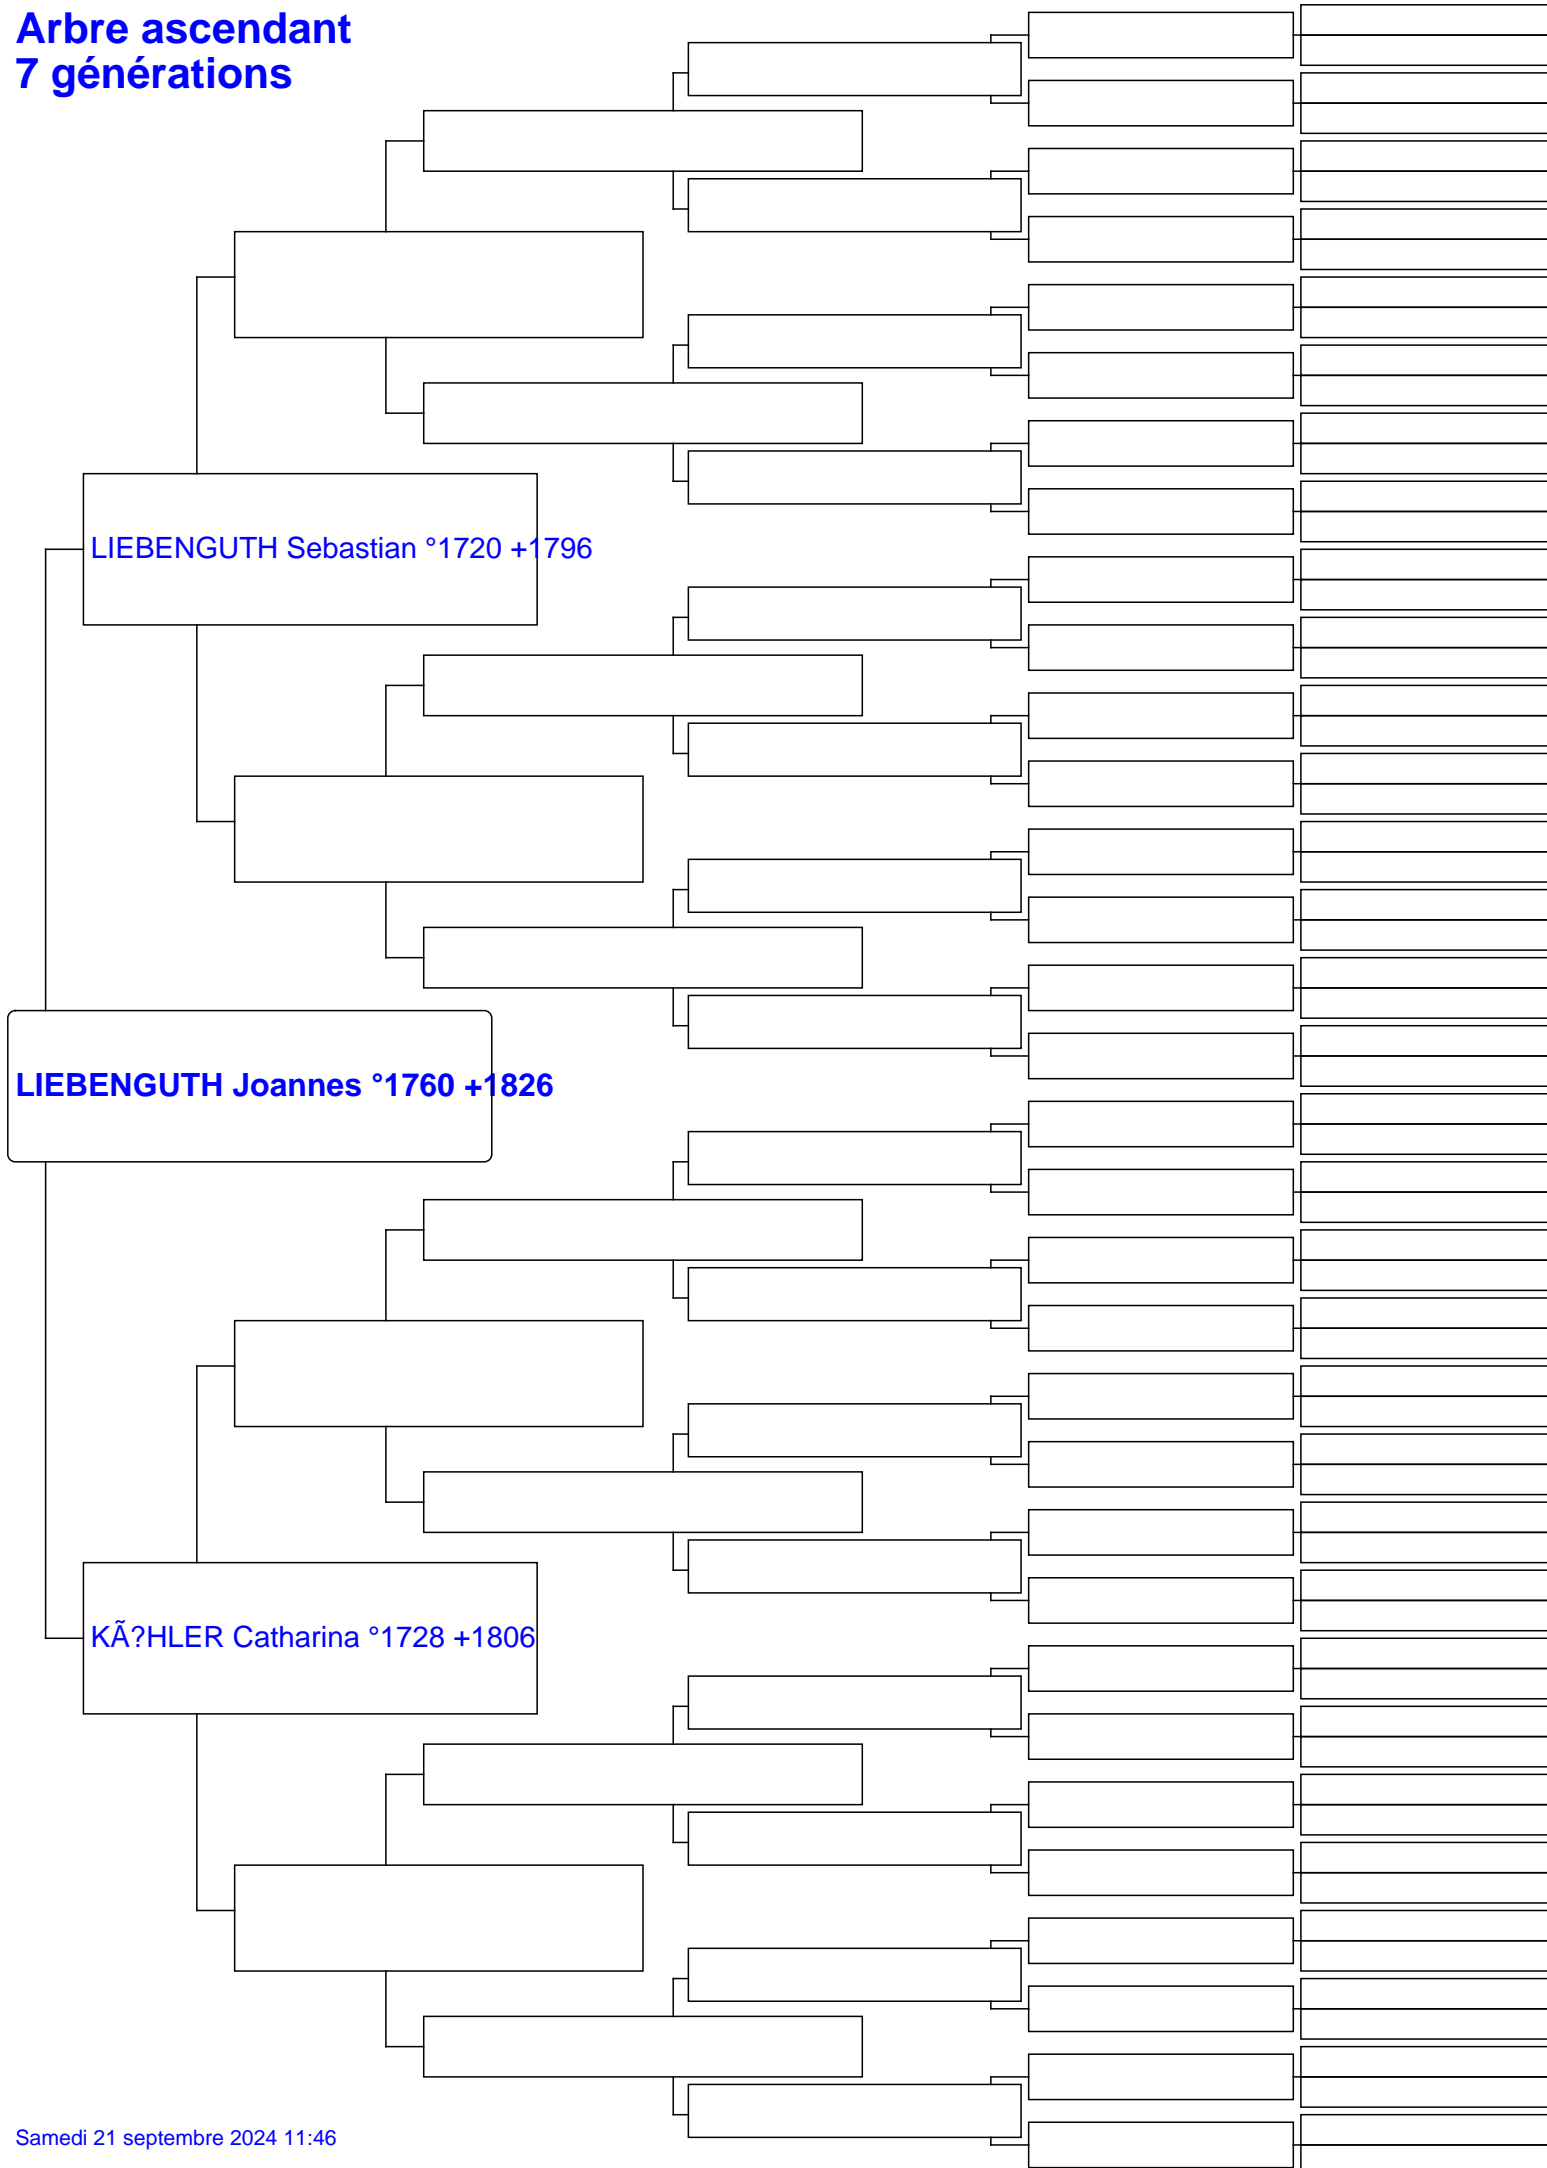

# Arbre ascendant 7 générations

LIEBENGUTH Sebastian °1720 +1796

LIEBENGUTH Joannes °1760 +1826

KÄHLER Catharina °1728 +1806