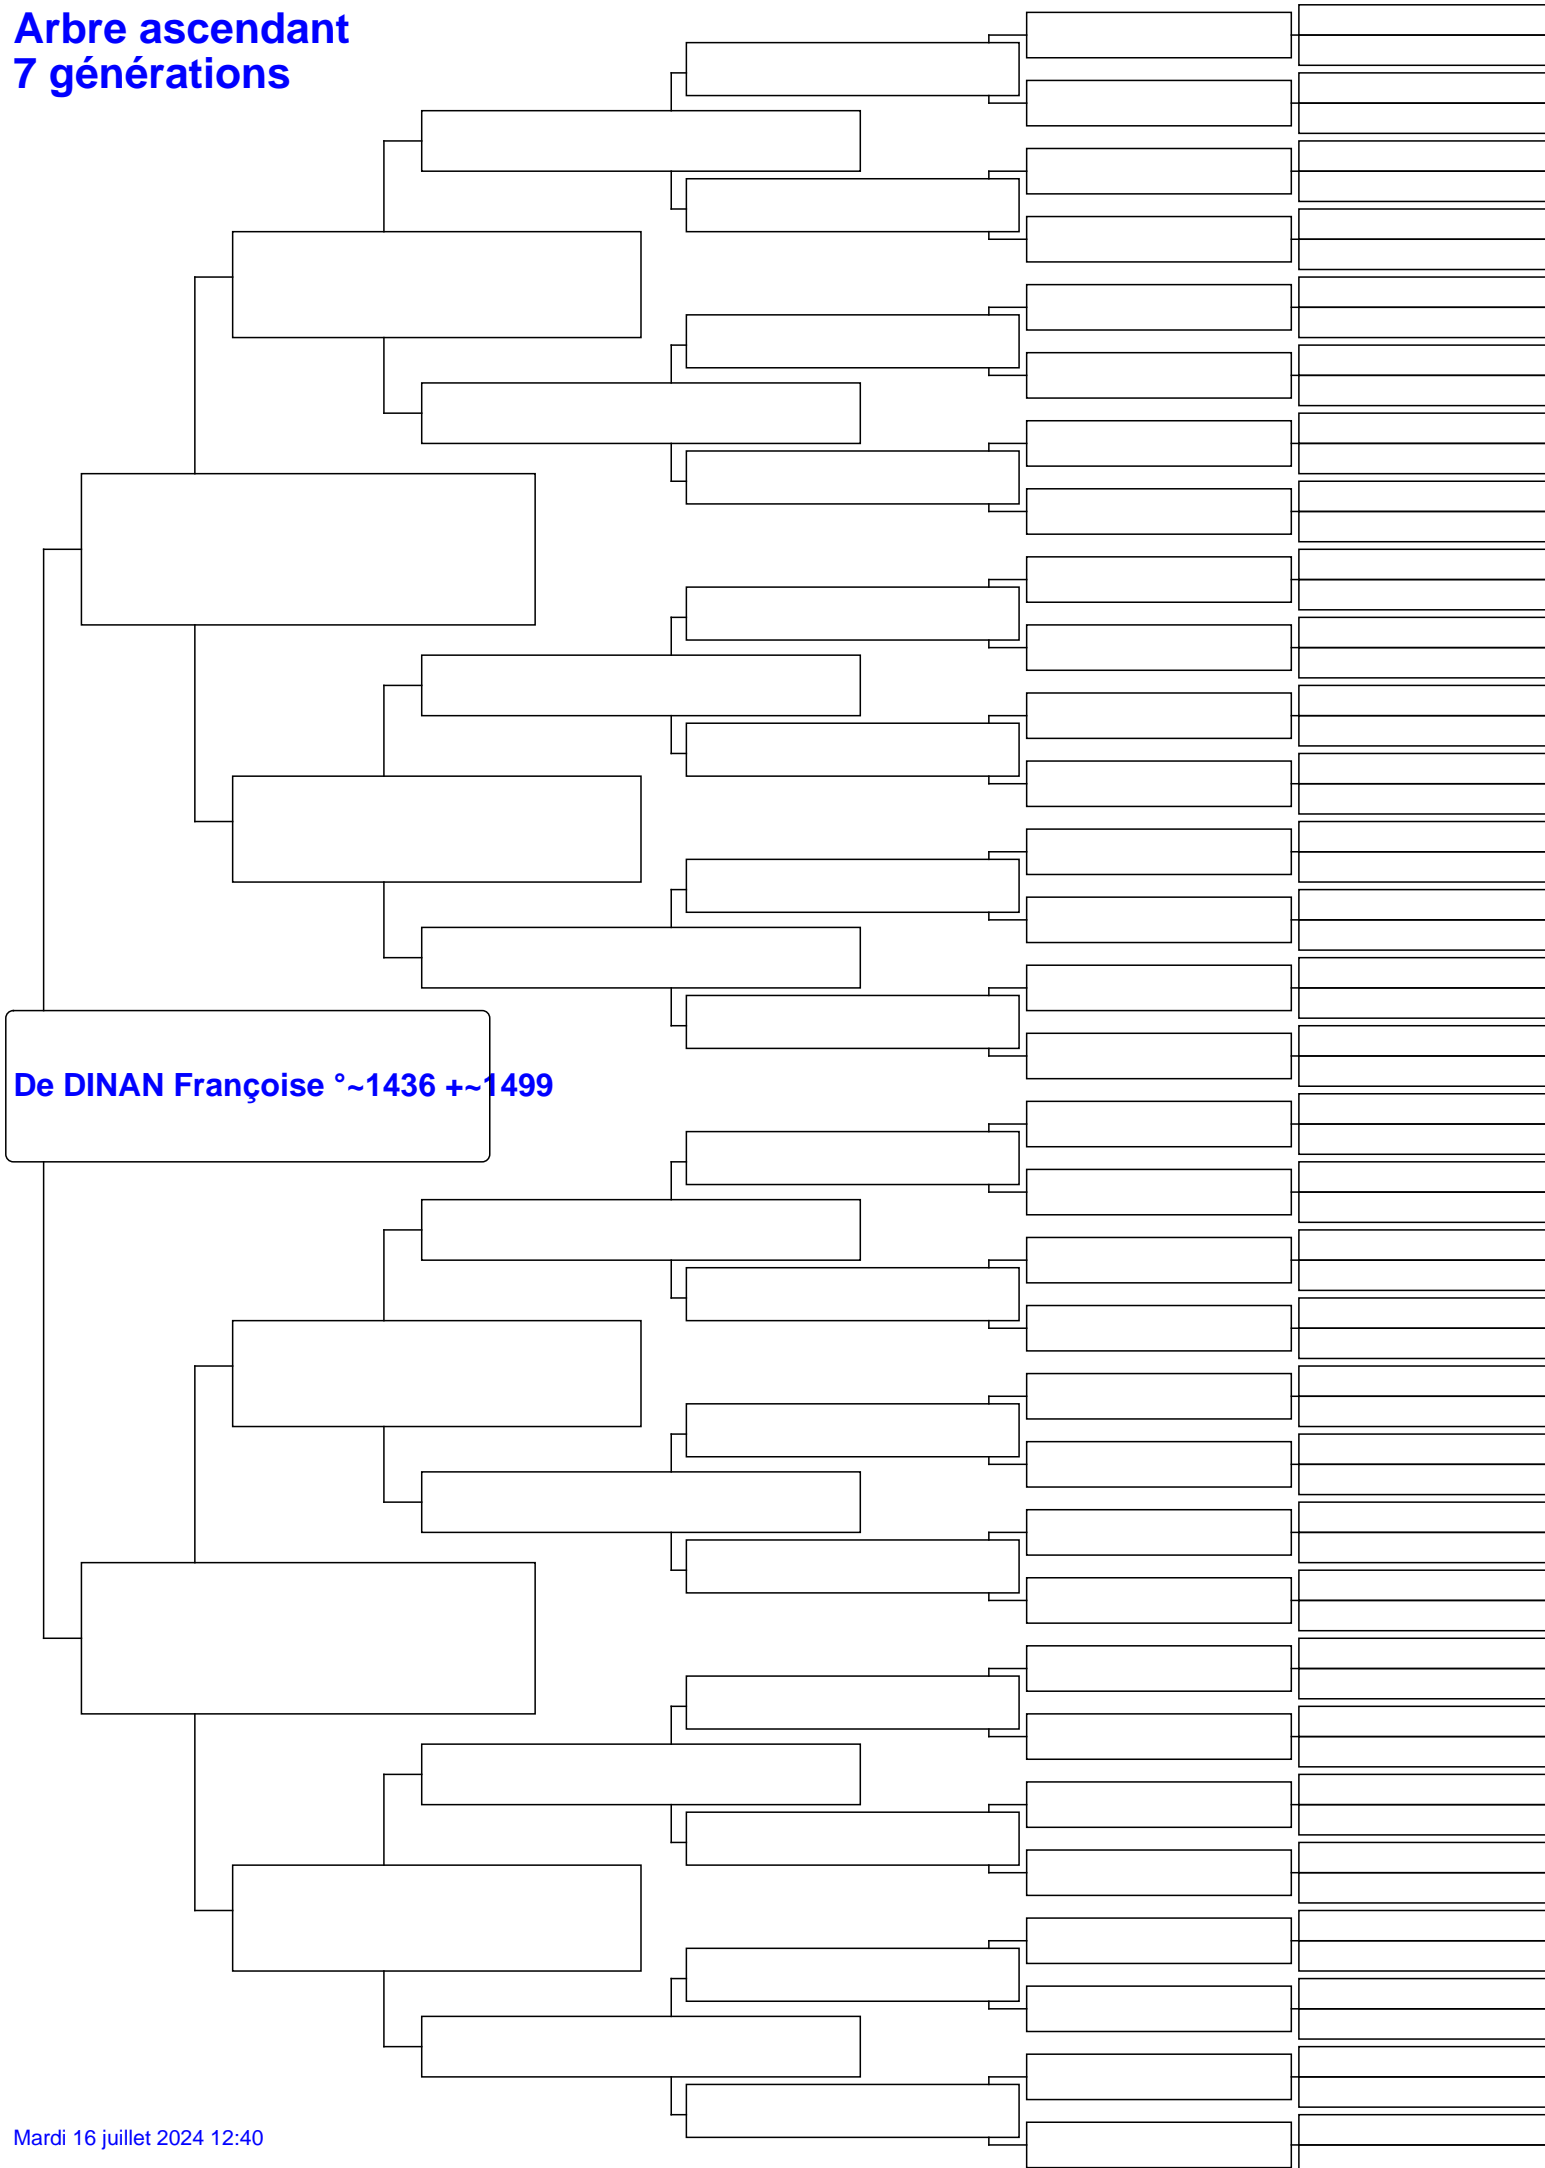

# Arbre ascendant 7 générations

De DINAN Françoise °~1436 +~1499