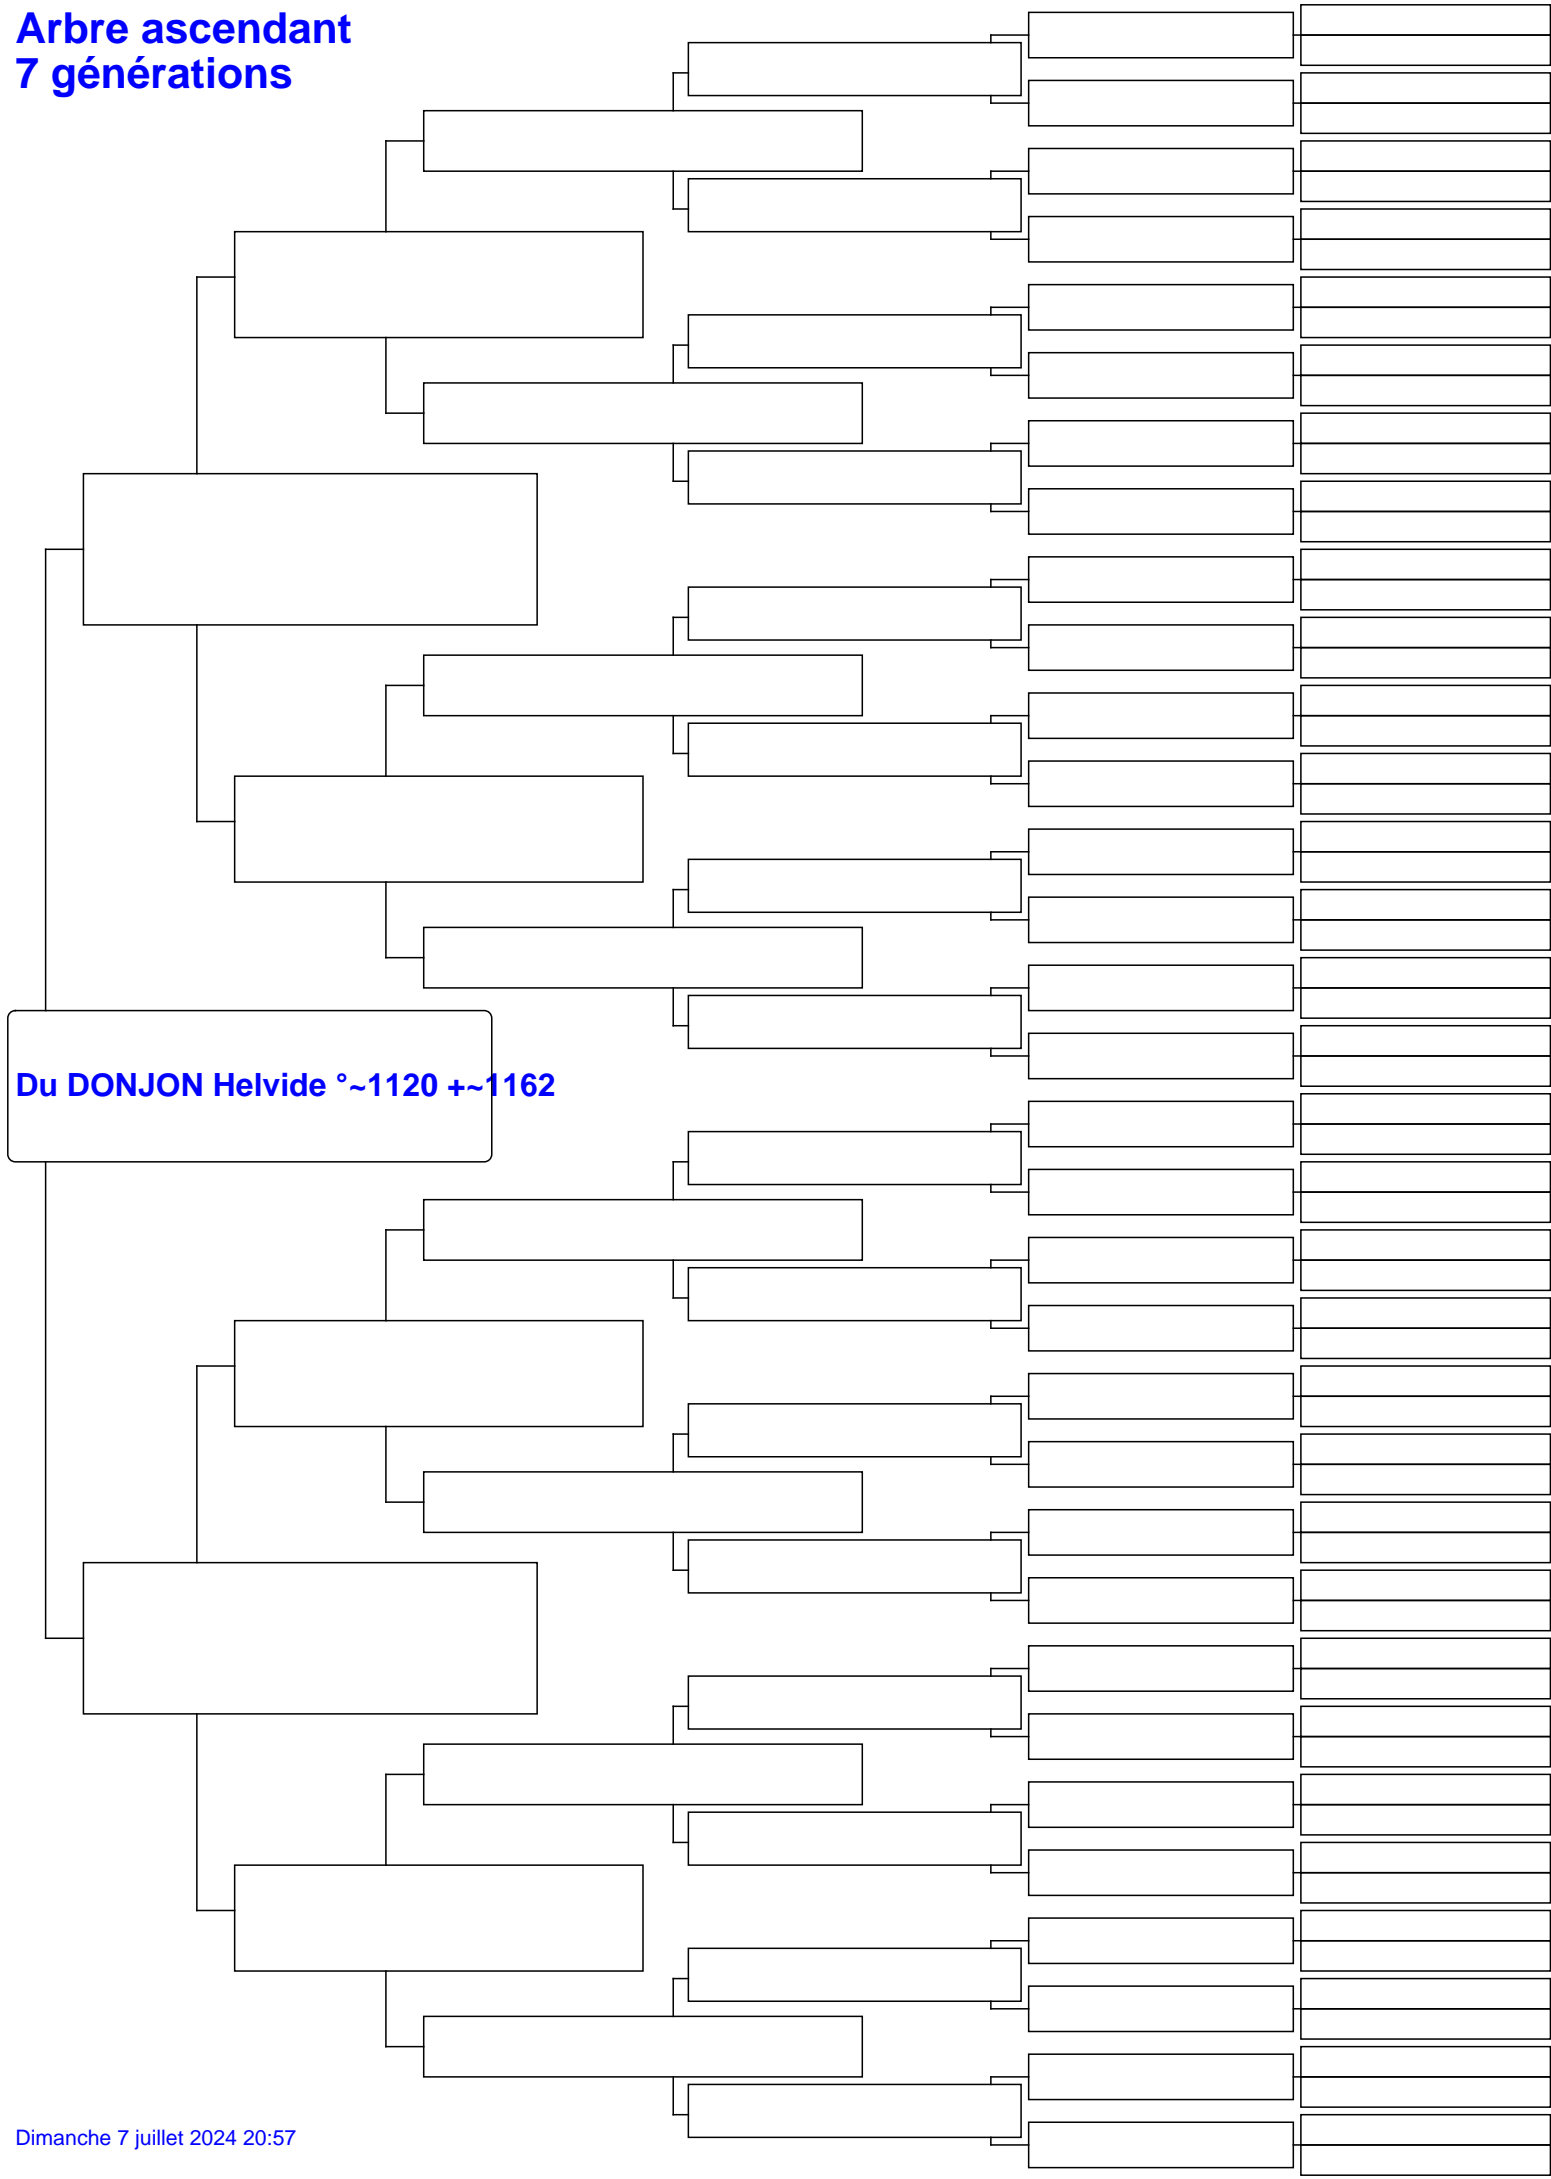

Arbre ascendant 7 générations

Du DONJON Helvide °~1120 +~1162