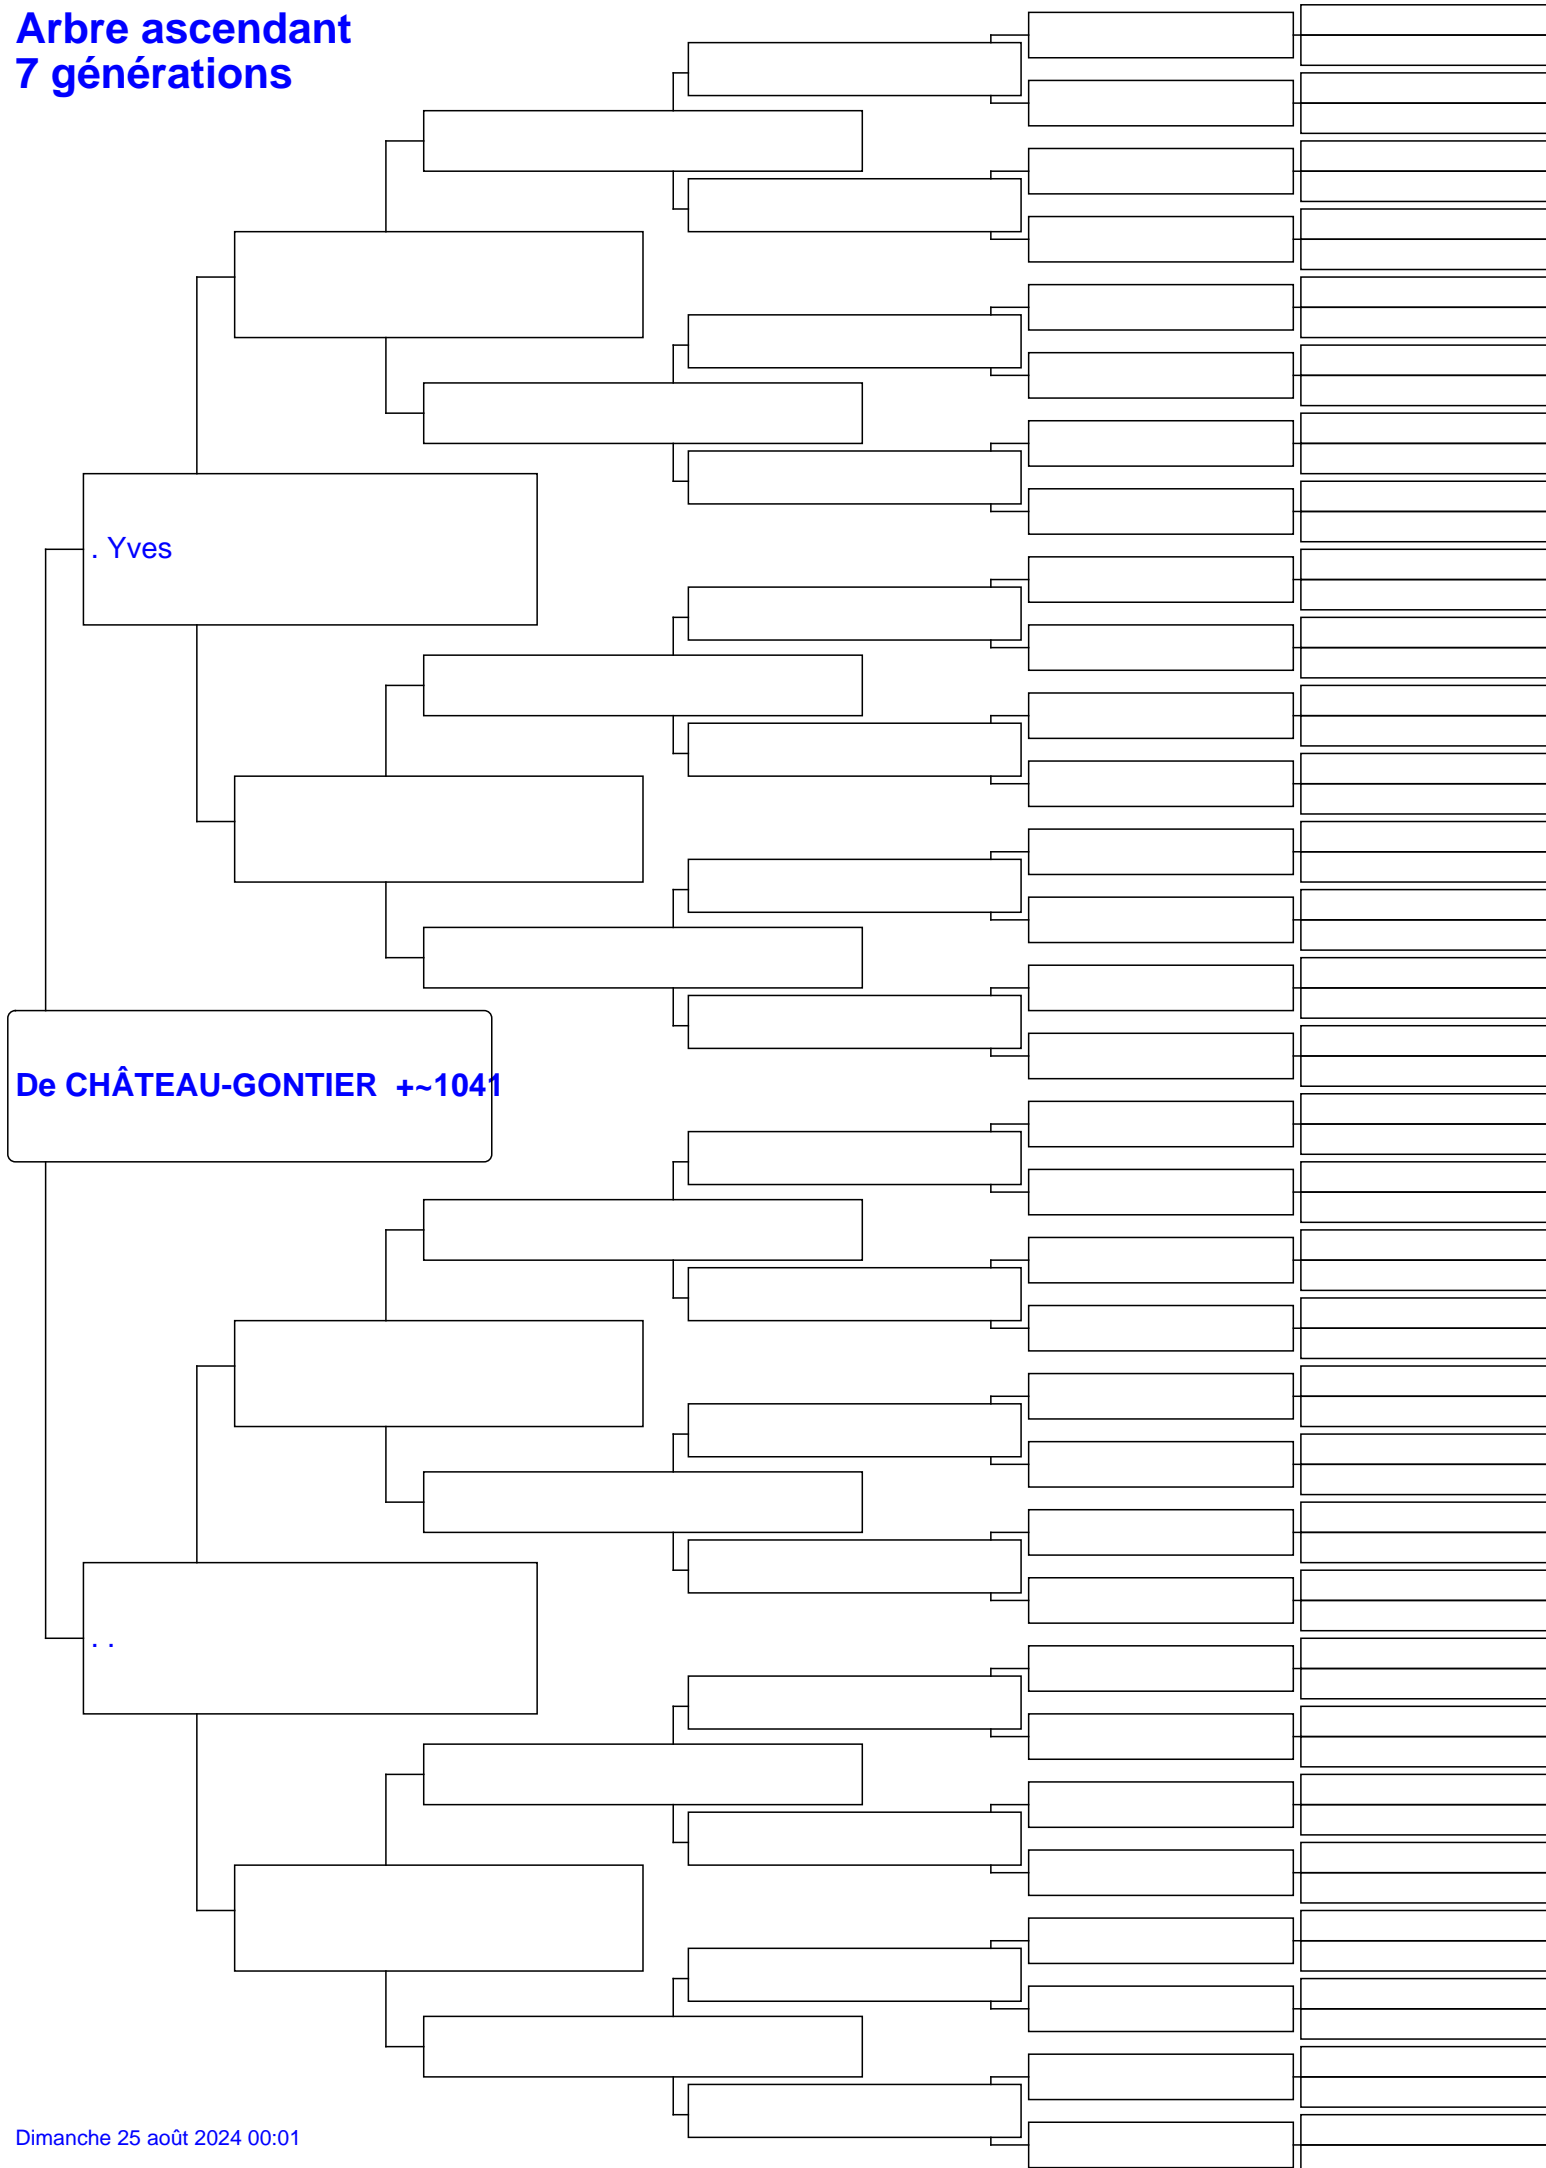

Arbre ascendant 7 générations

. Yves

De CHÂTEAU-GONTIER +~1041

..