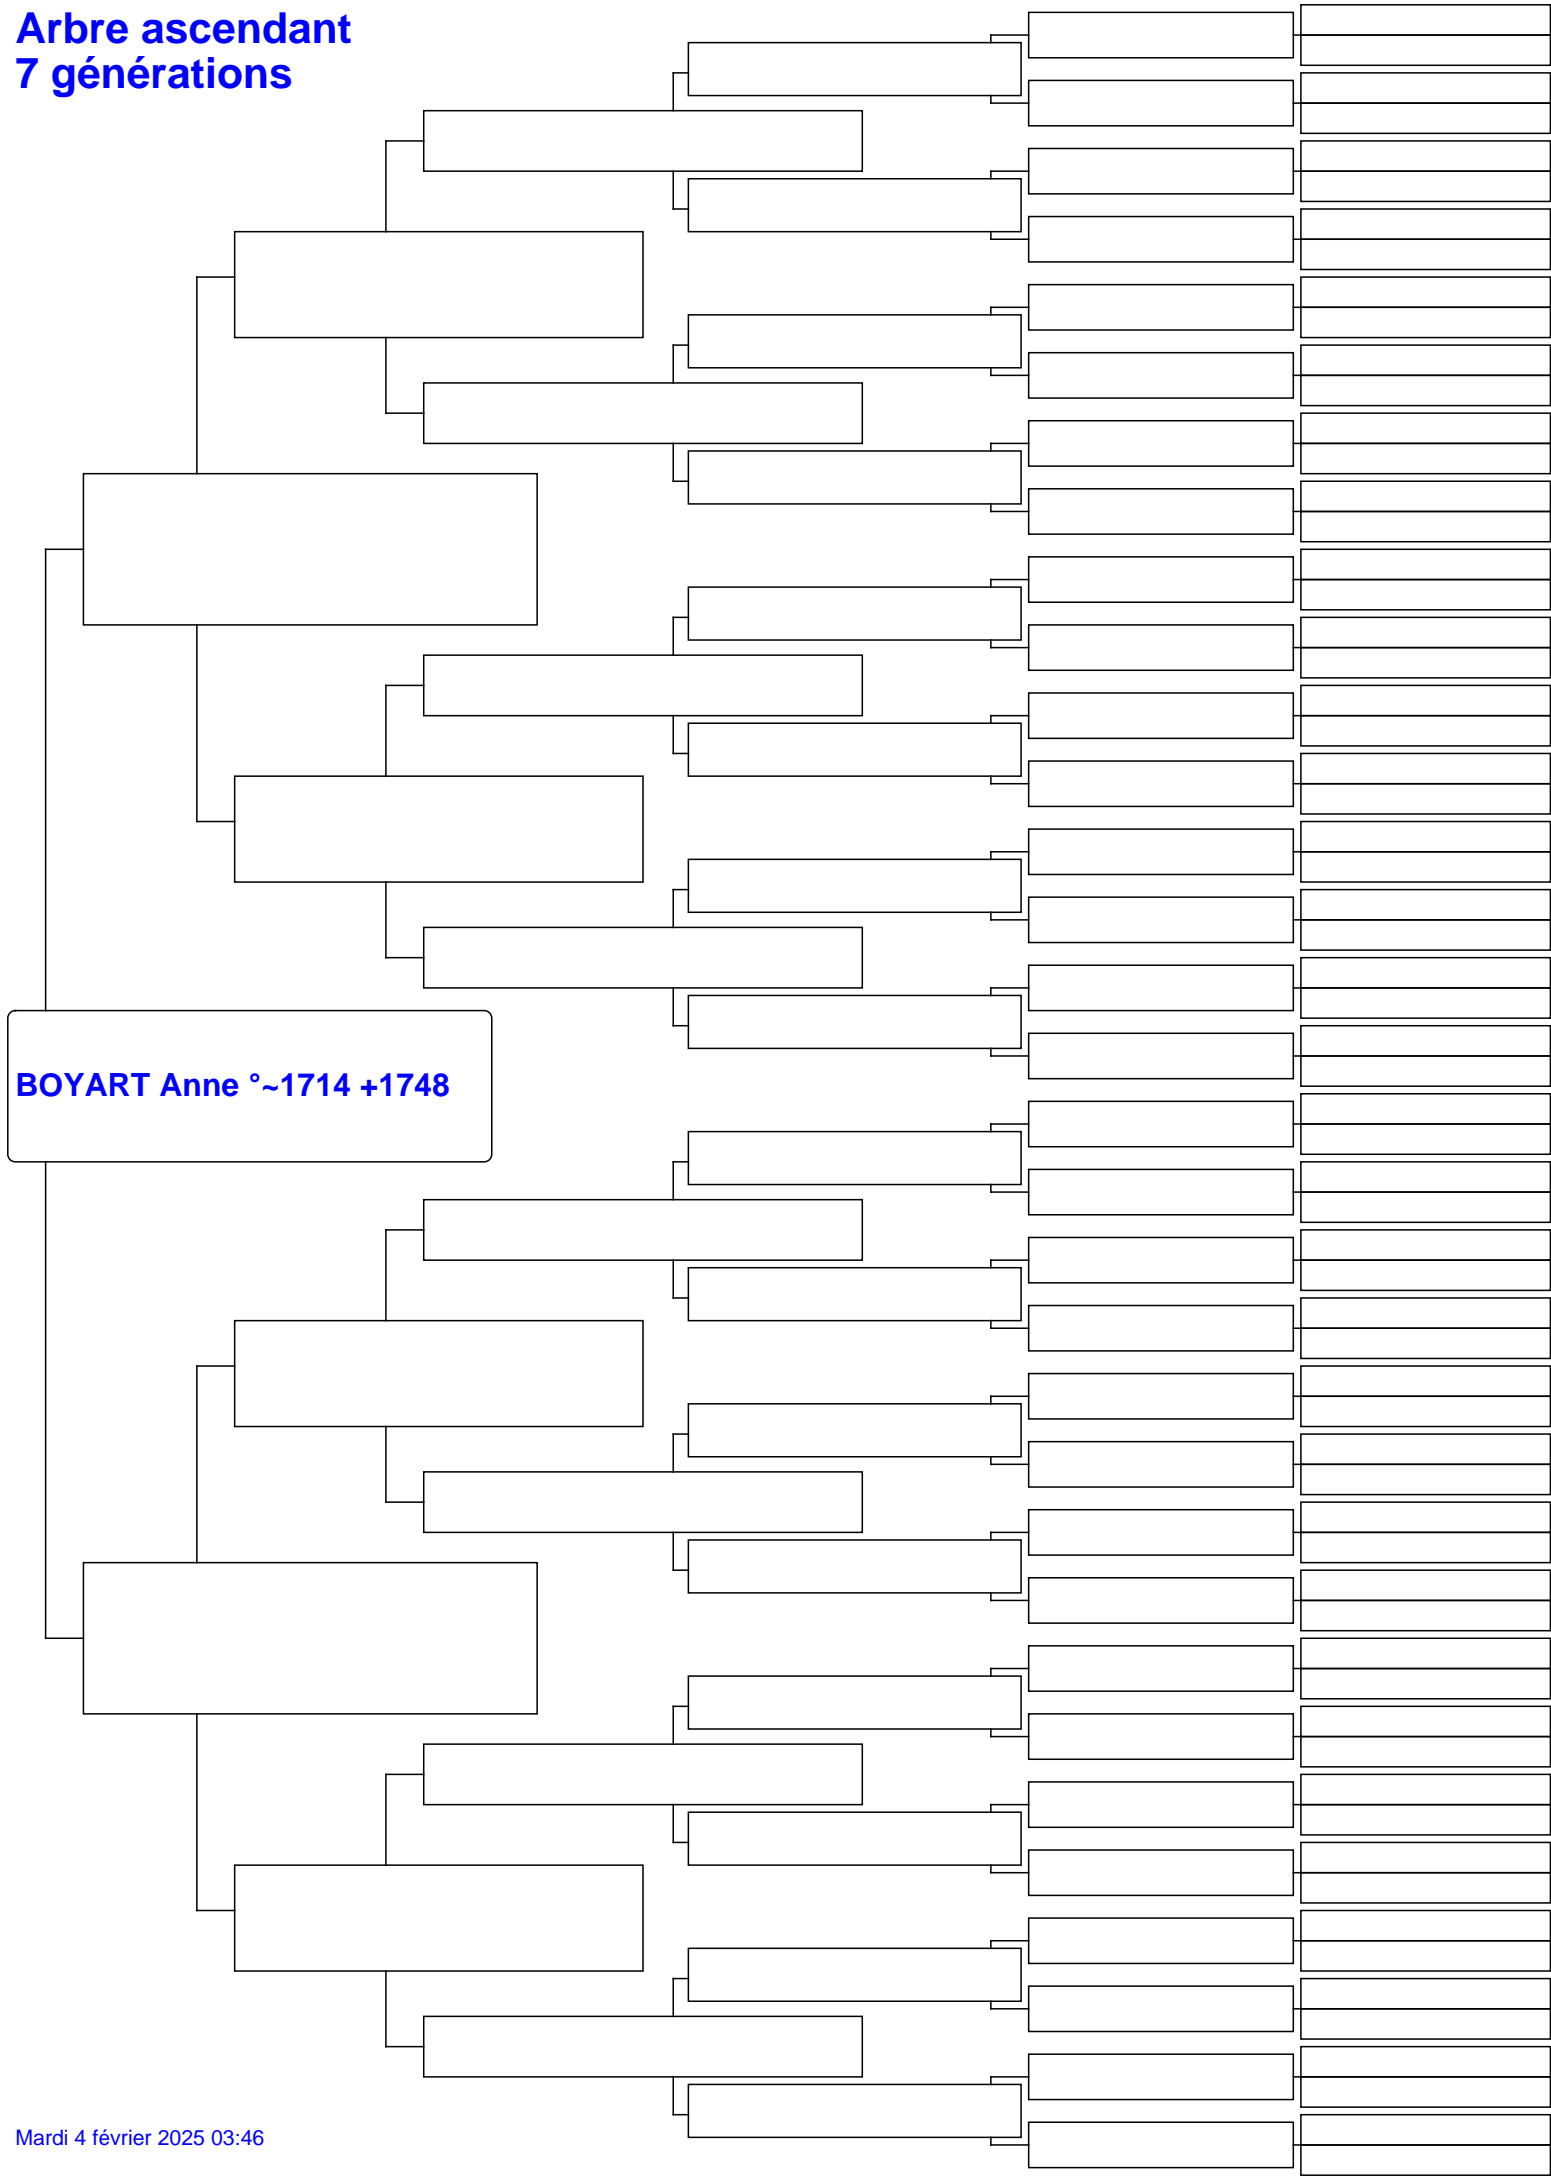

Arbre ascendant 7 générations

BOYART Anne °~1714 +1748