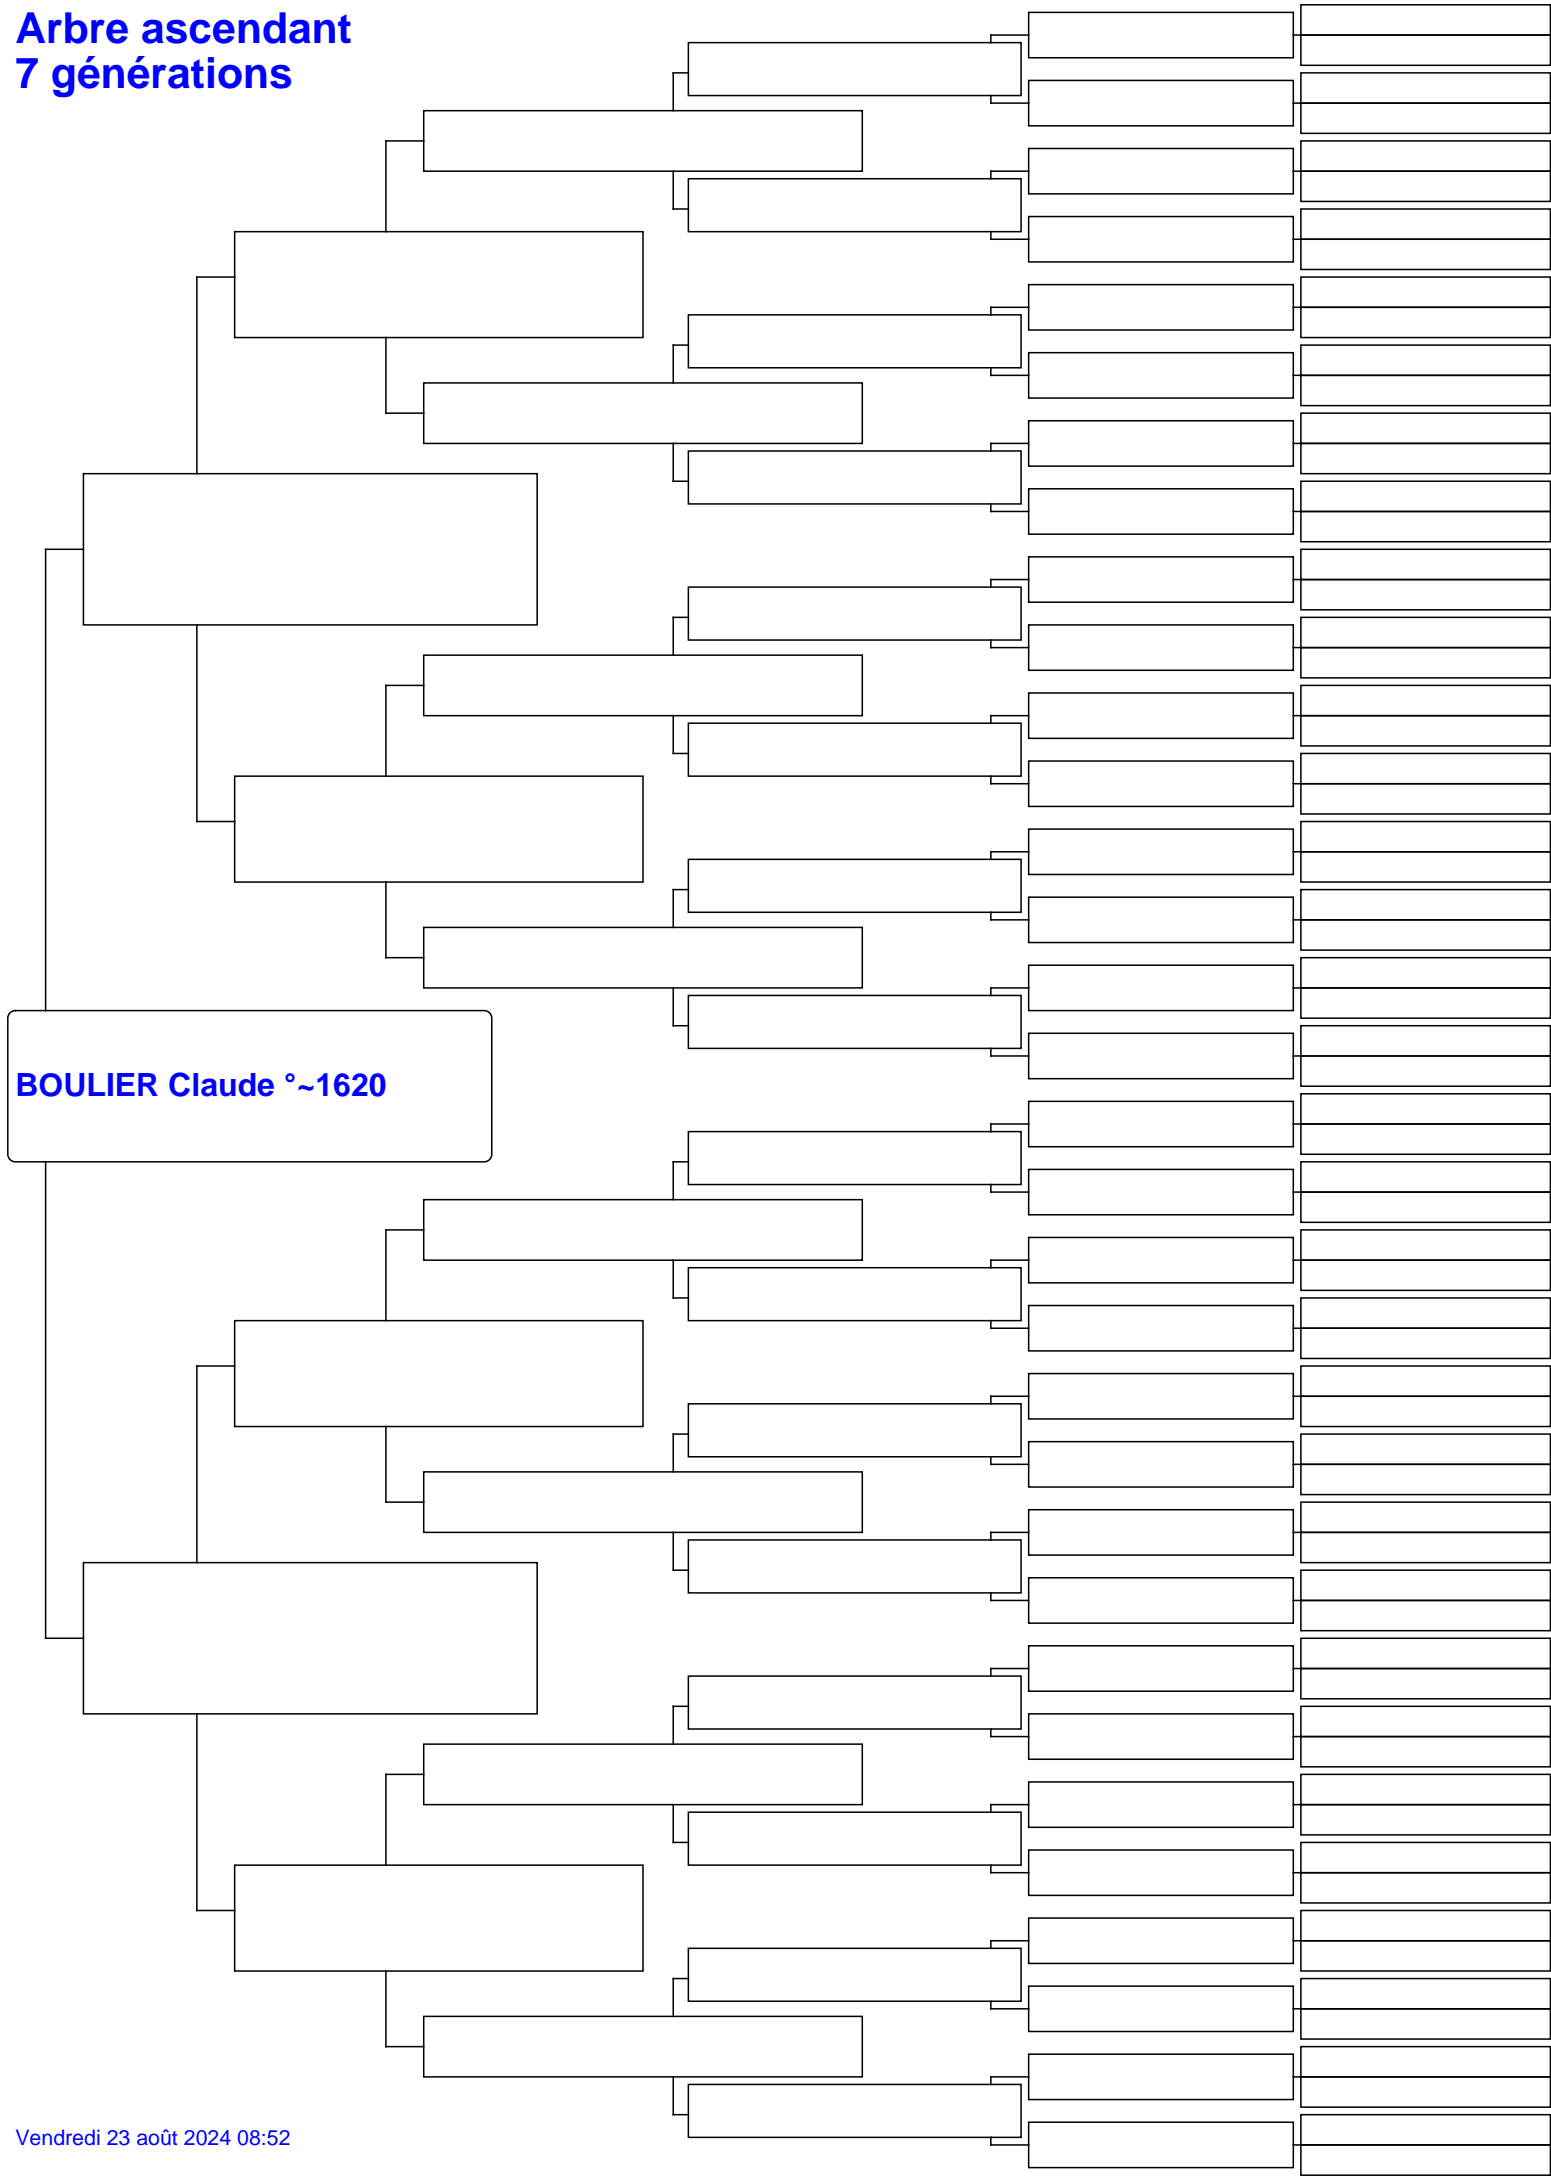

# Arbre ascendant 7 générations

**BOULIER Claude °~1620**