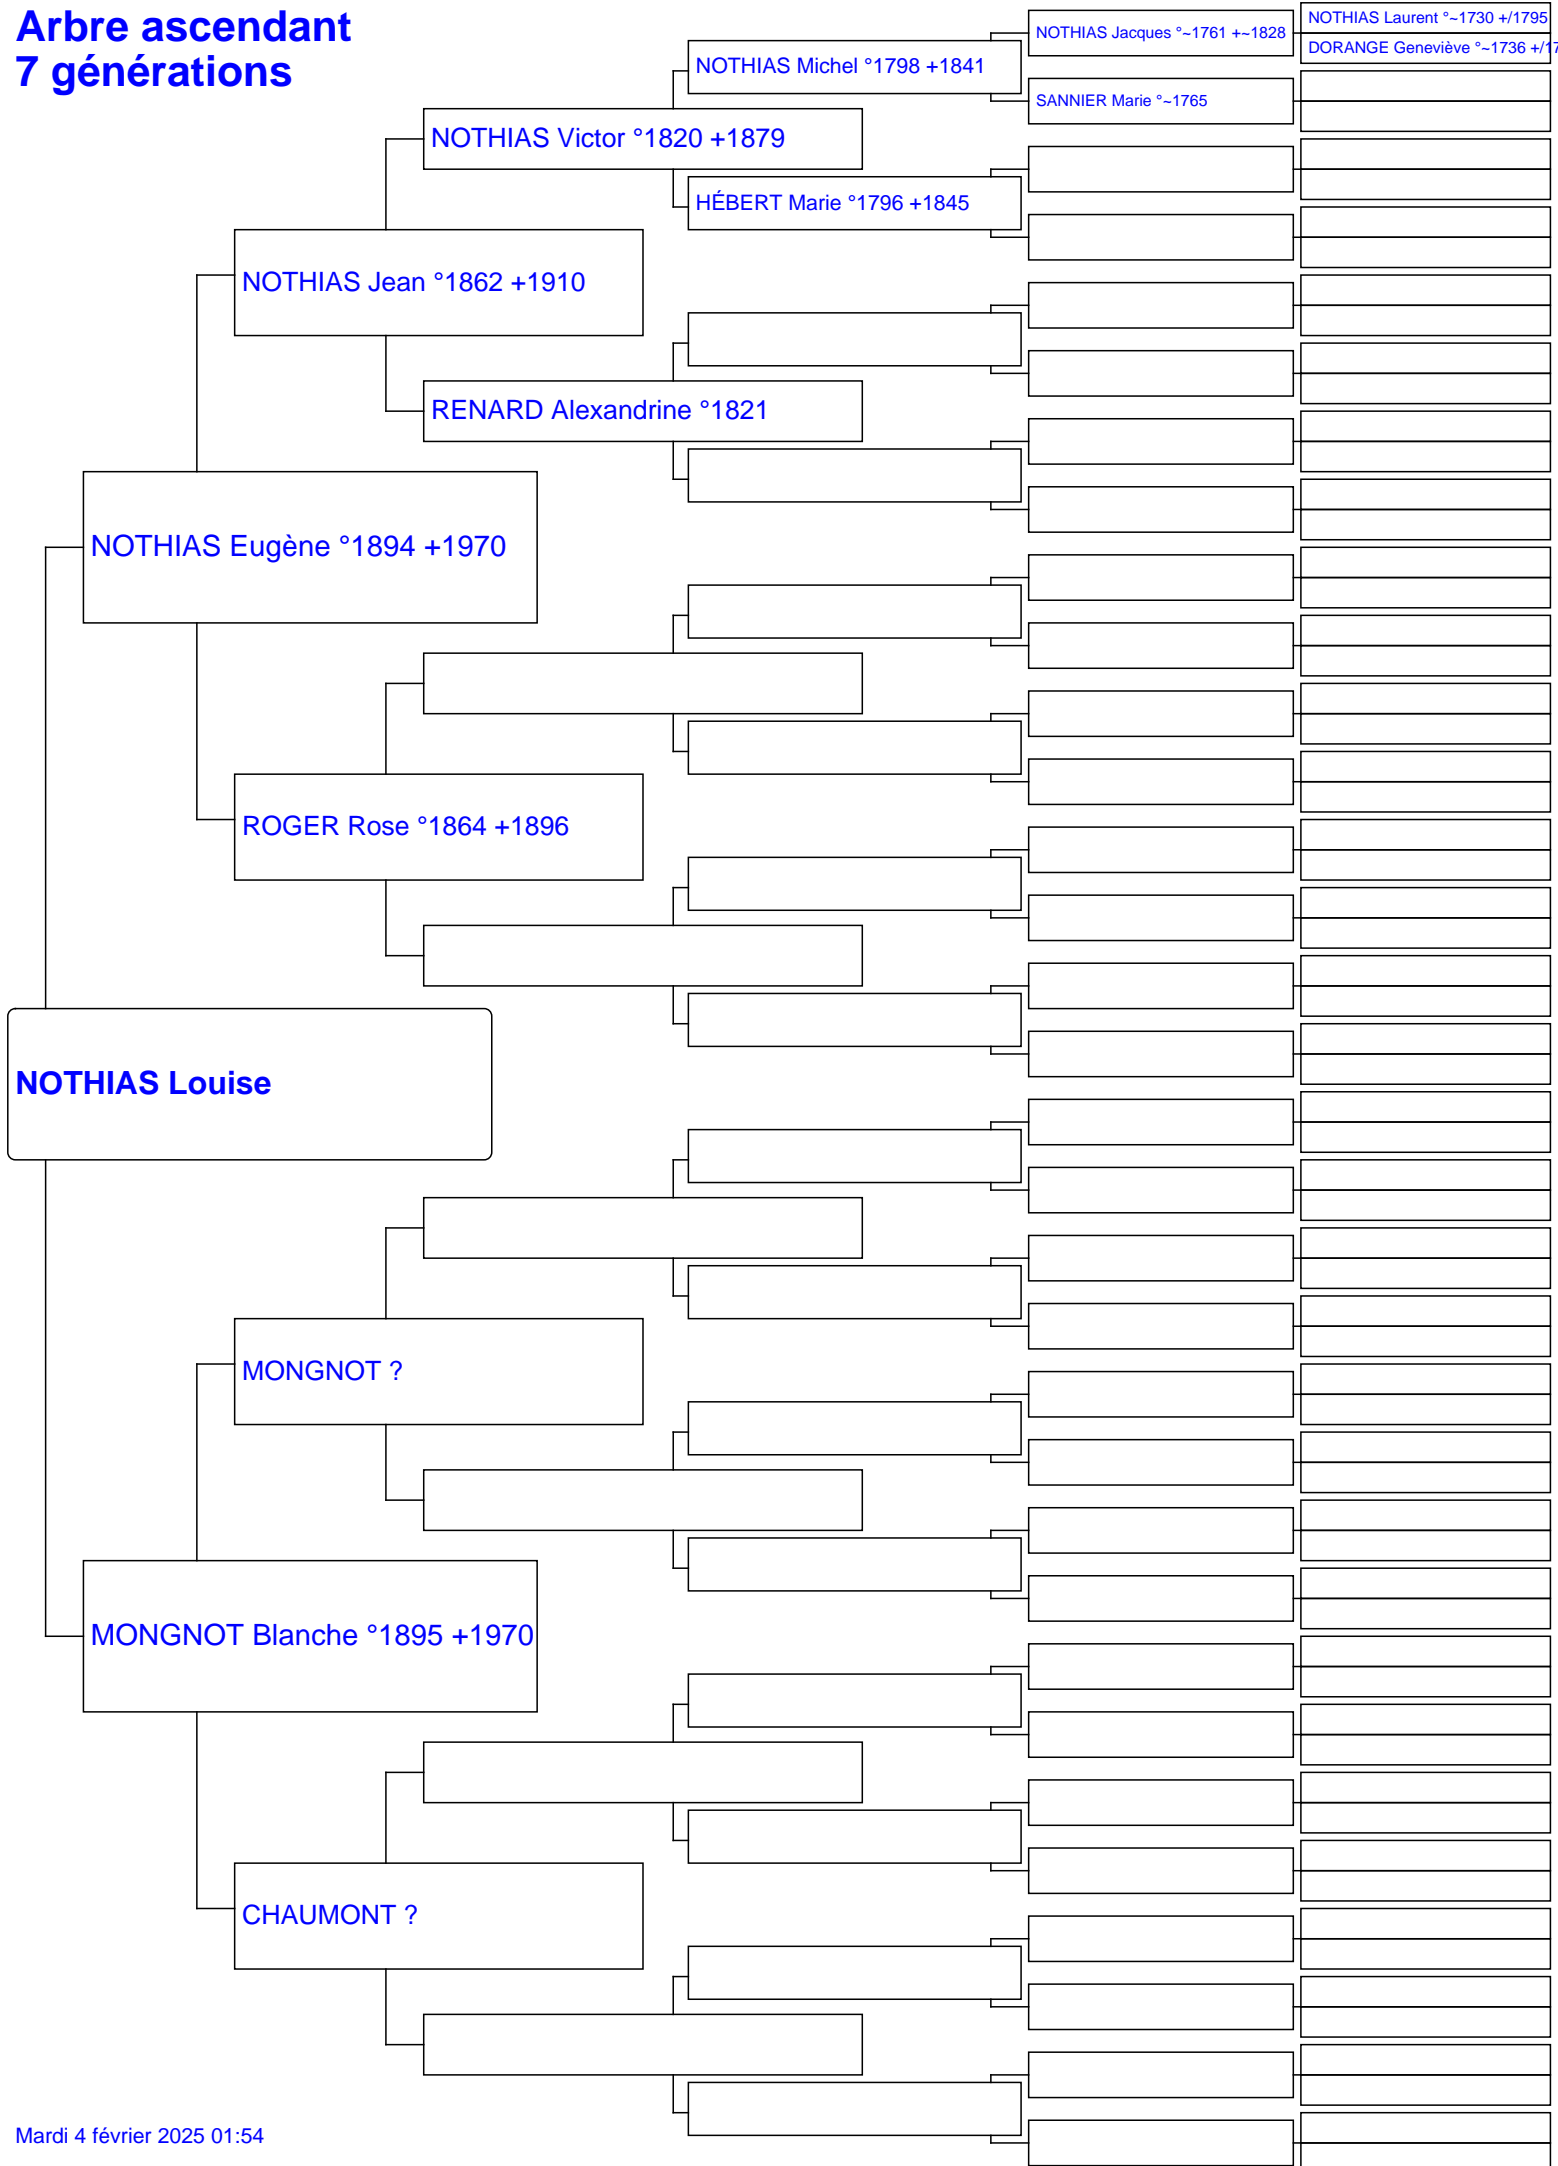

Arbre ascendant 7 générations

NOTHIAS Laurent °~1730 +/1795
DORANGE Geneviève °~1736 +/1795