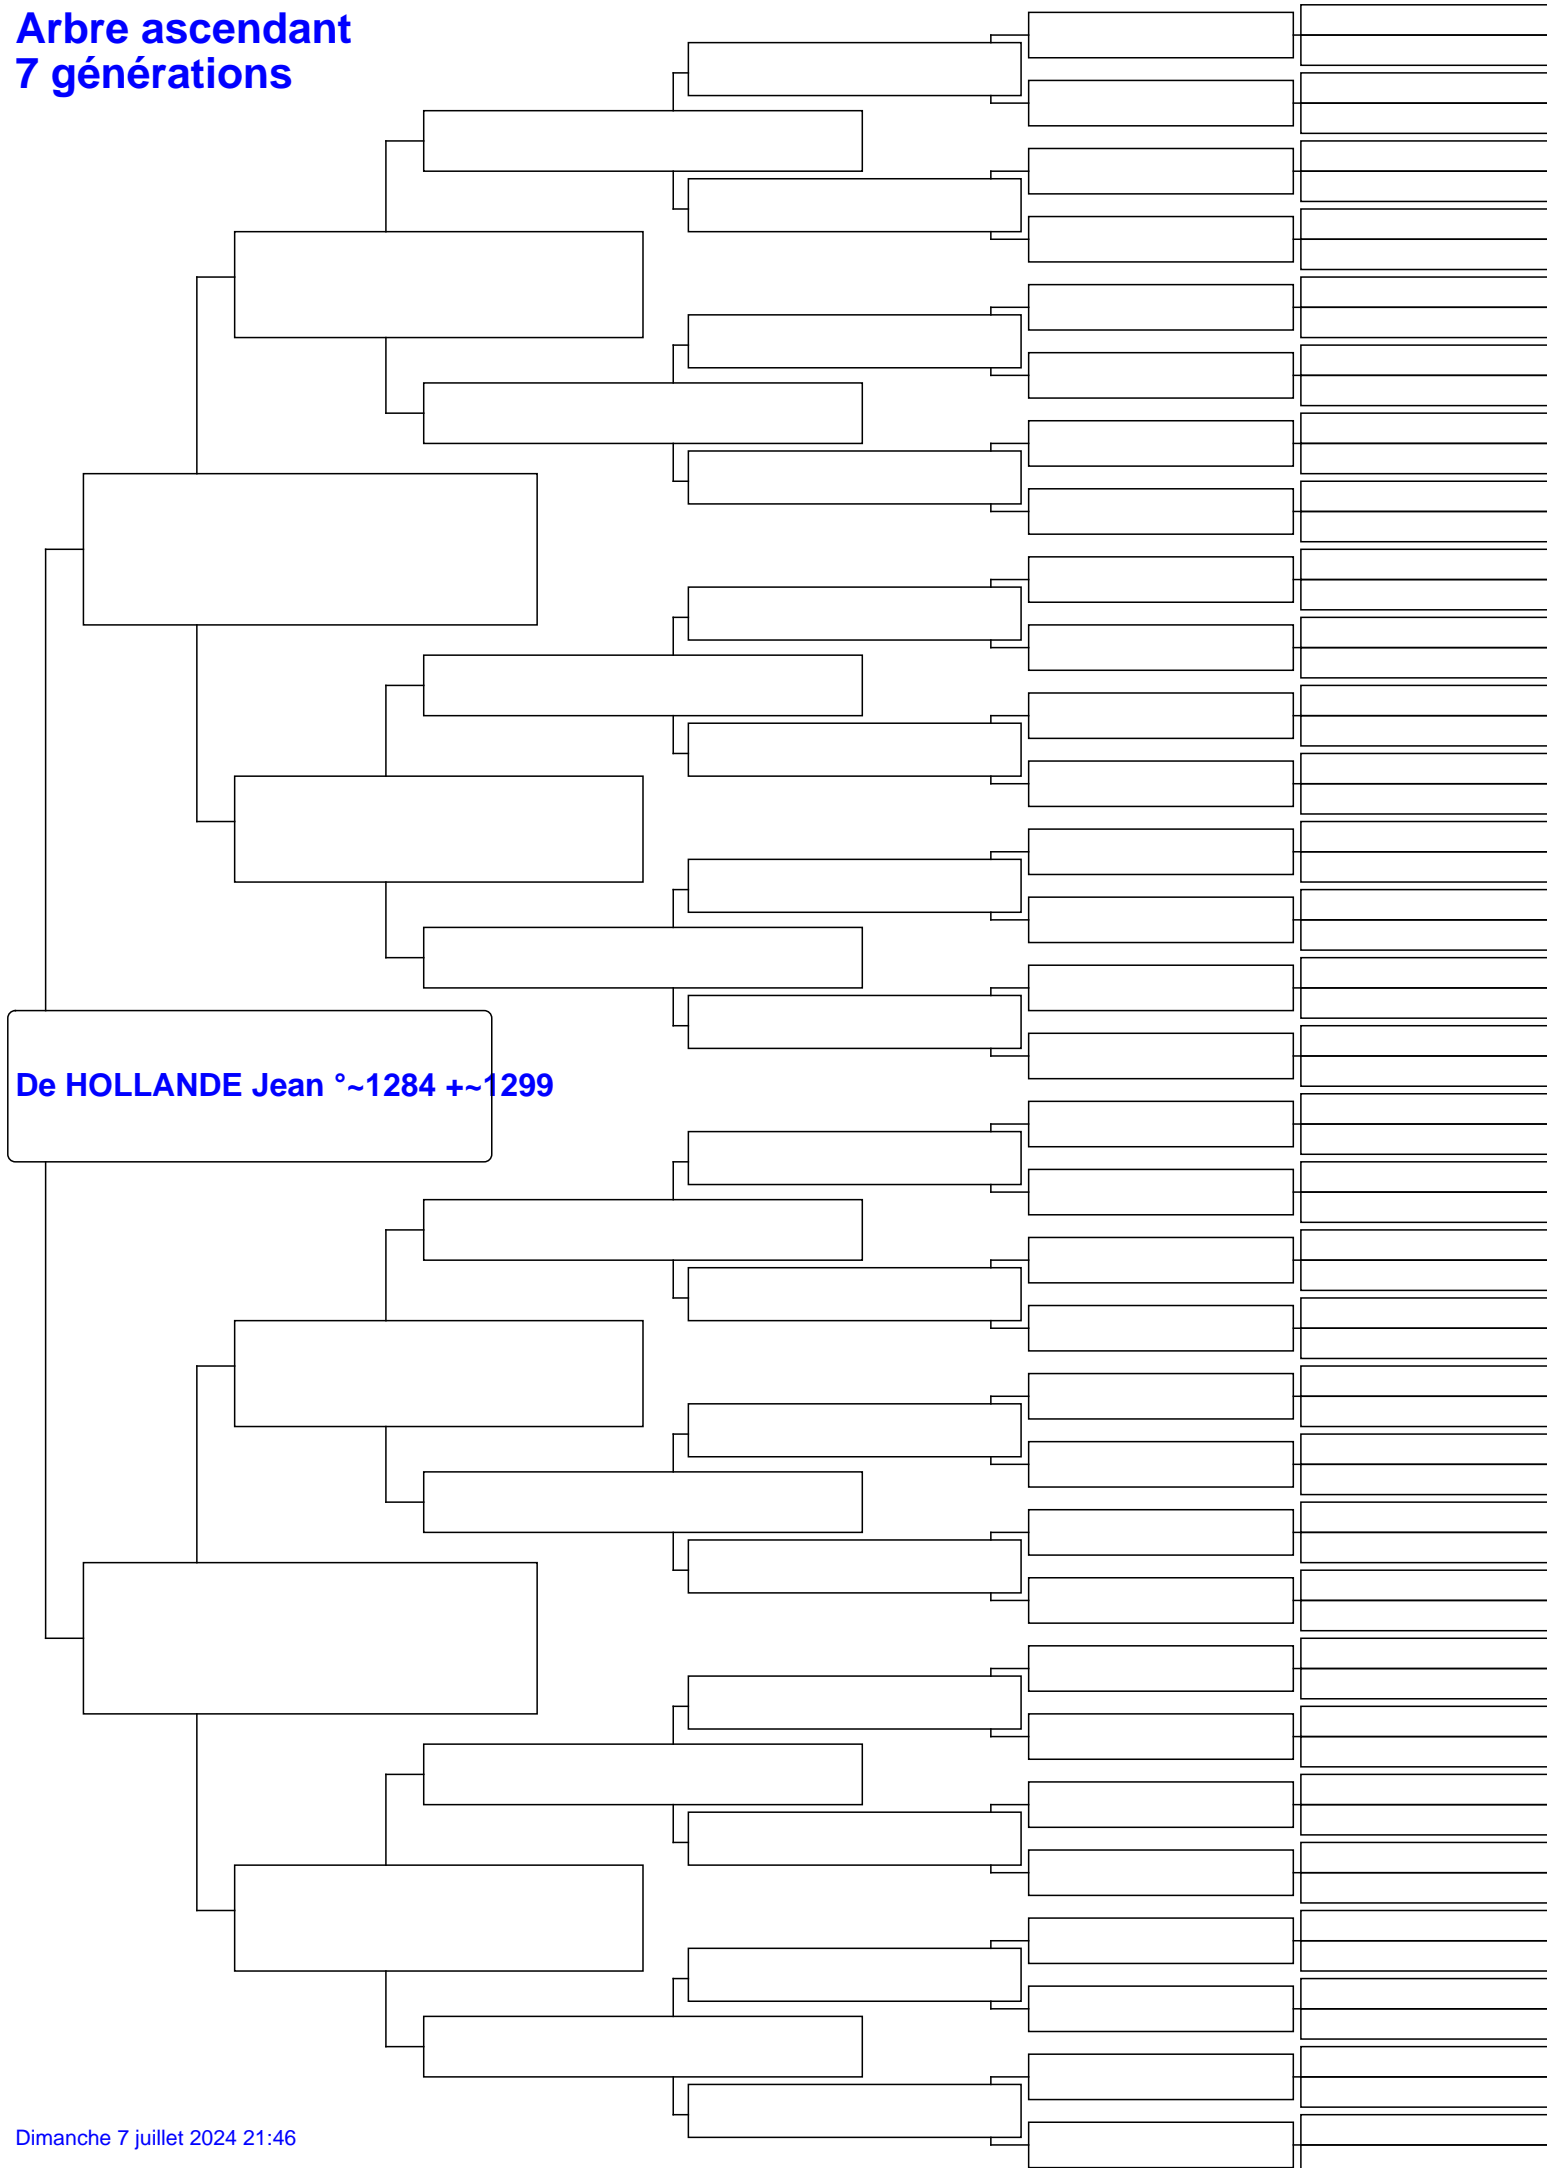

Arbre ascendant 7 générations

De HOLLANDE Jean °~1284 +~1299