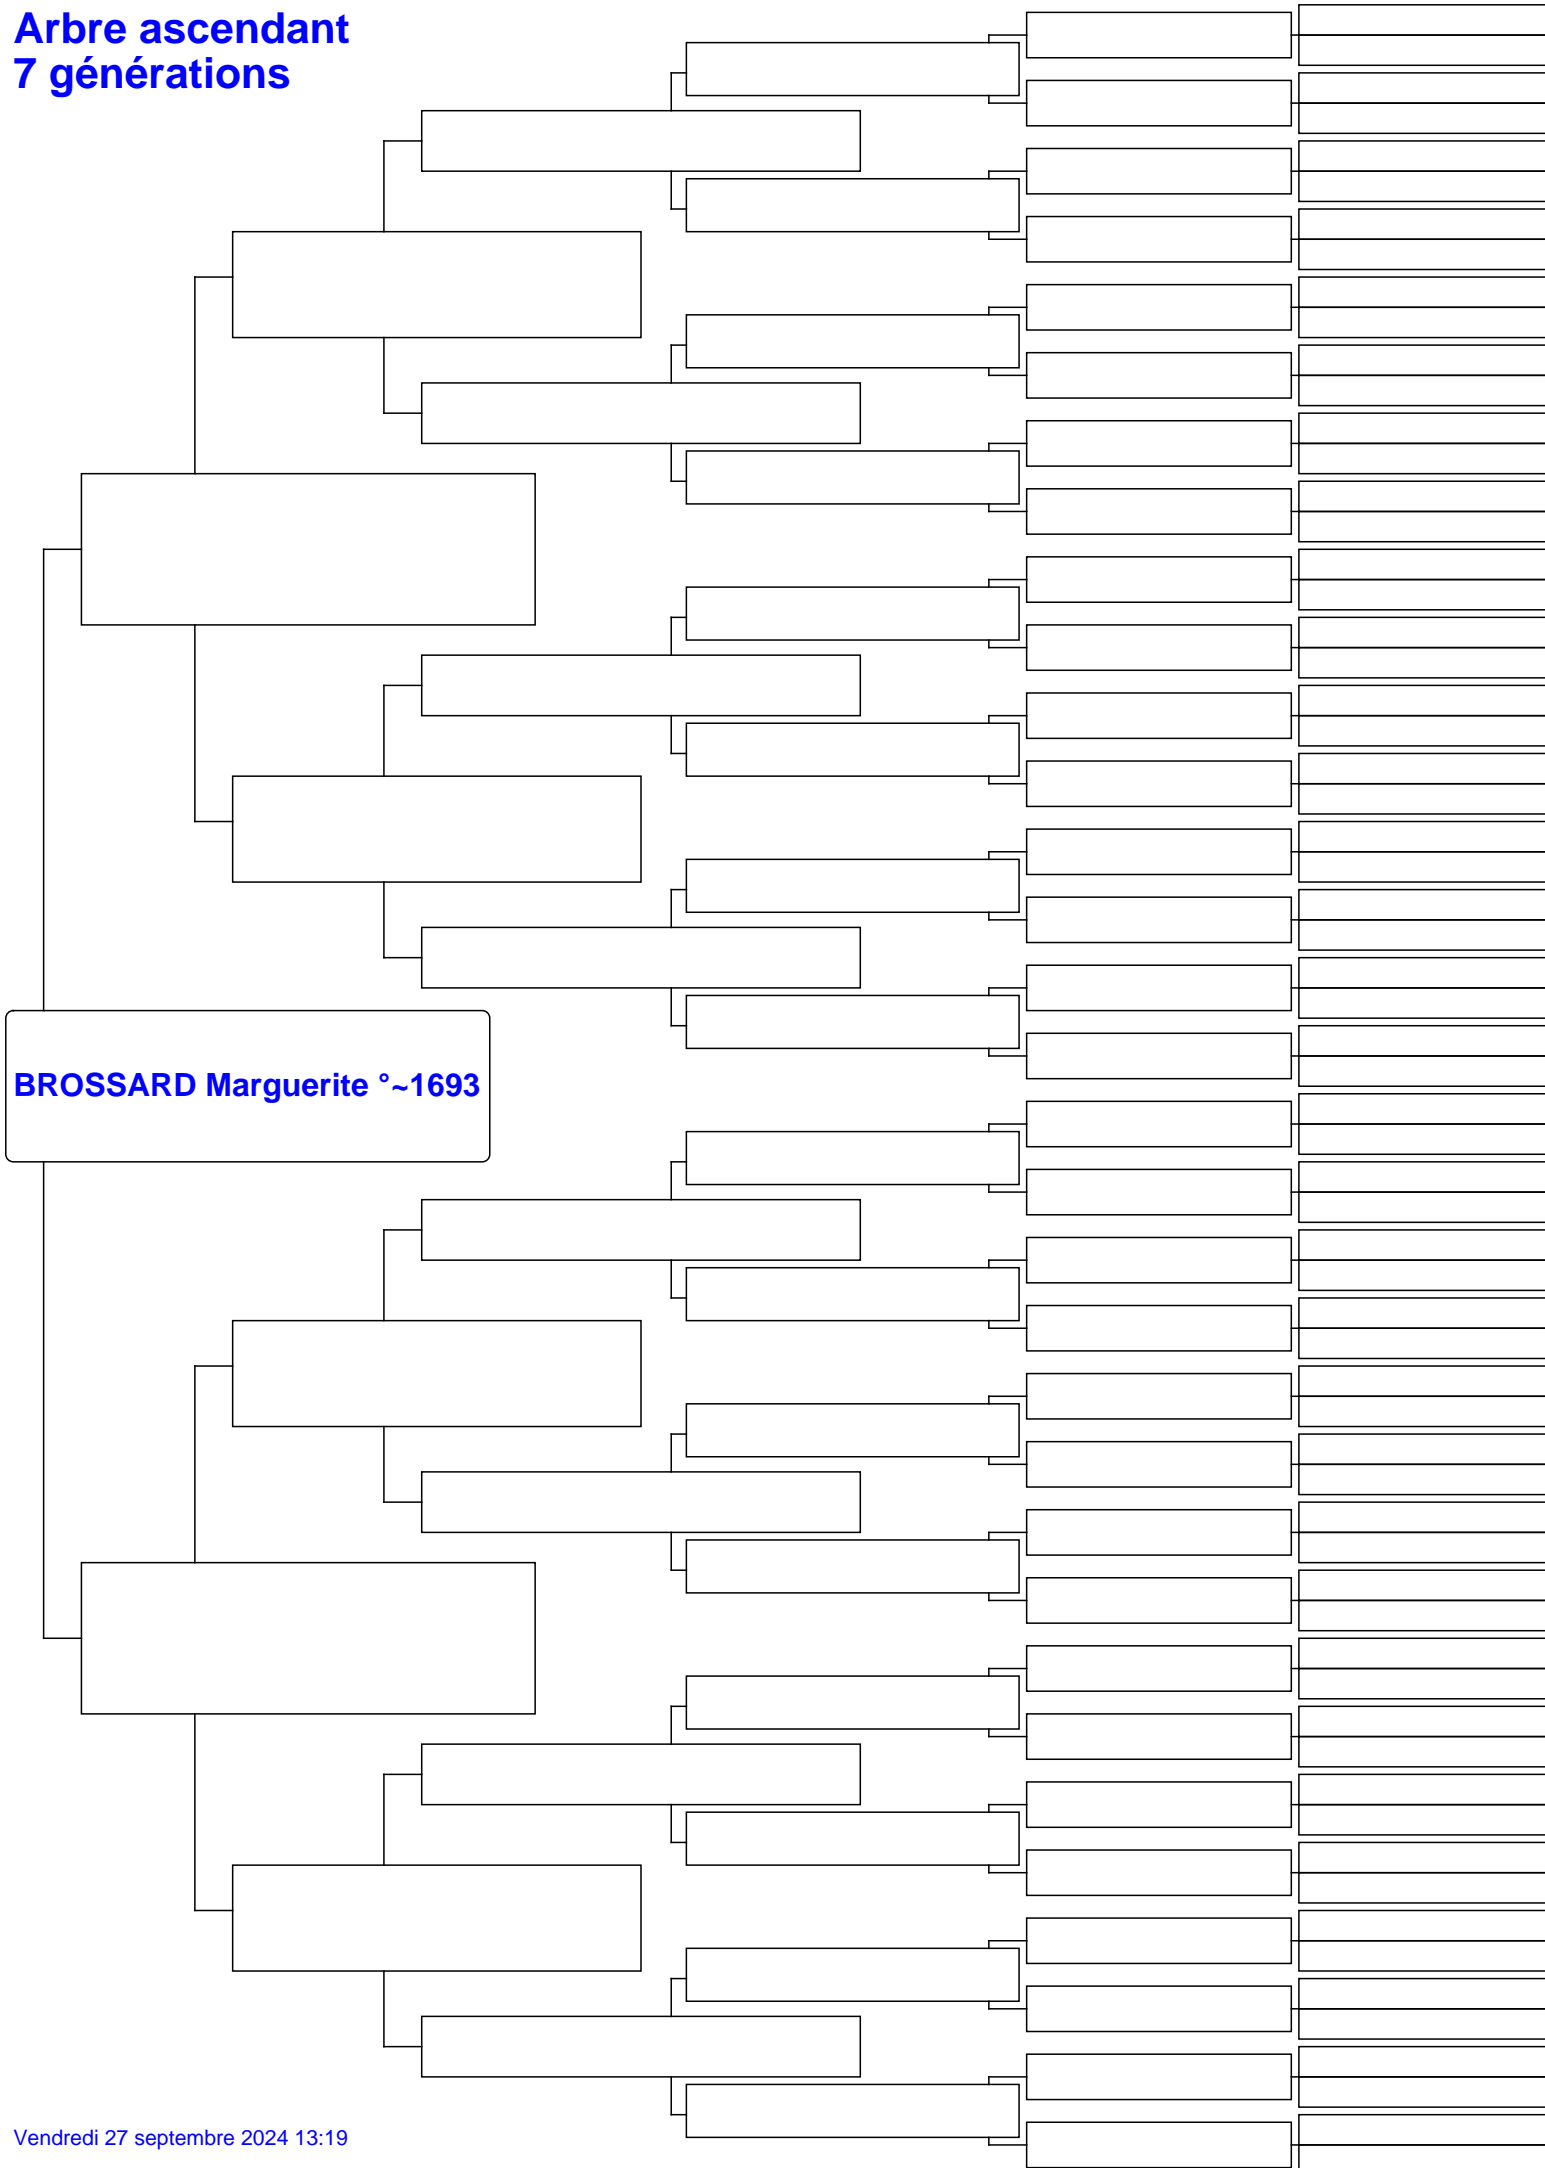

# Arbre ascendant 7 générations

**BROSSARD Marguerite °~1693**