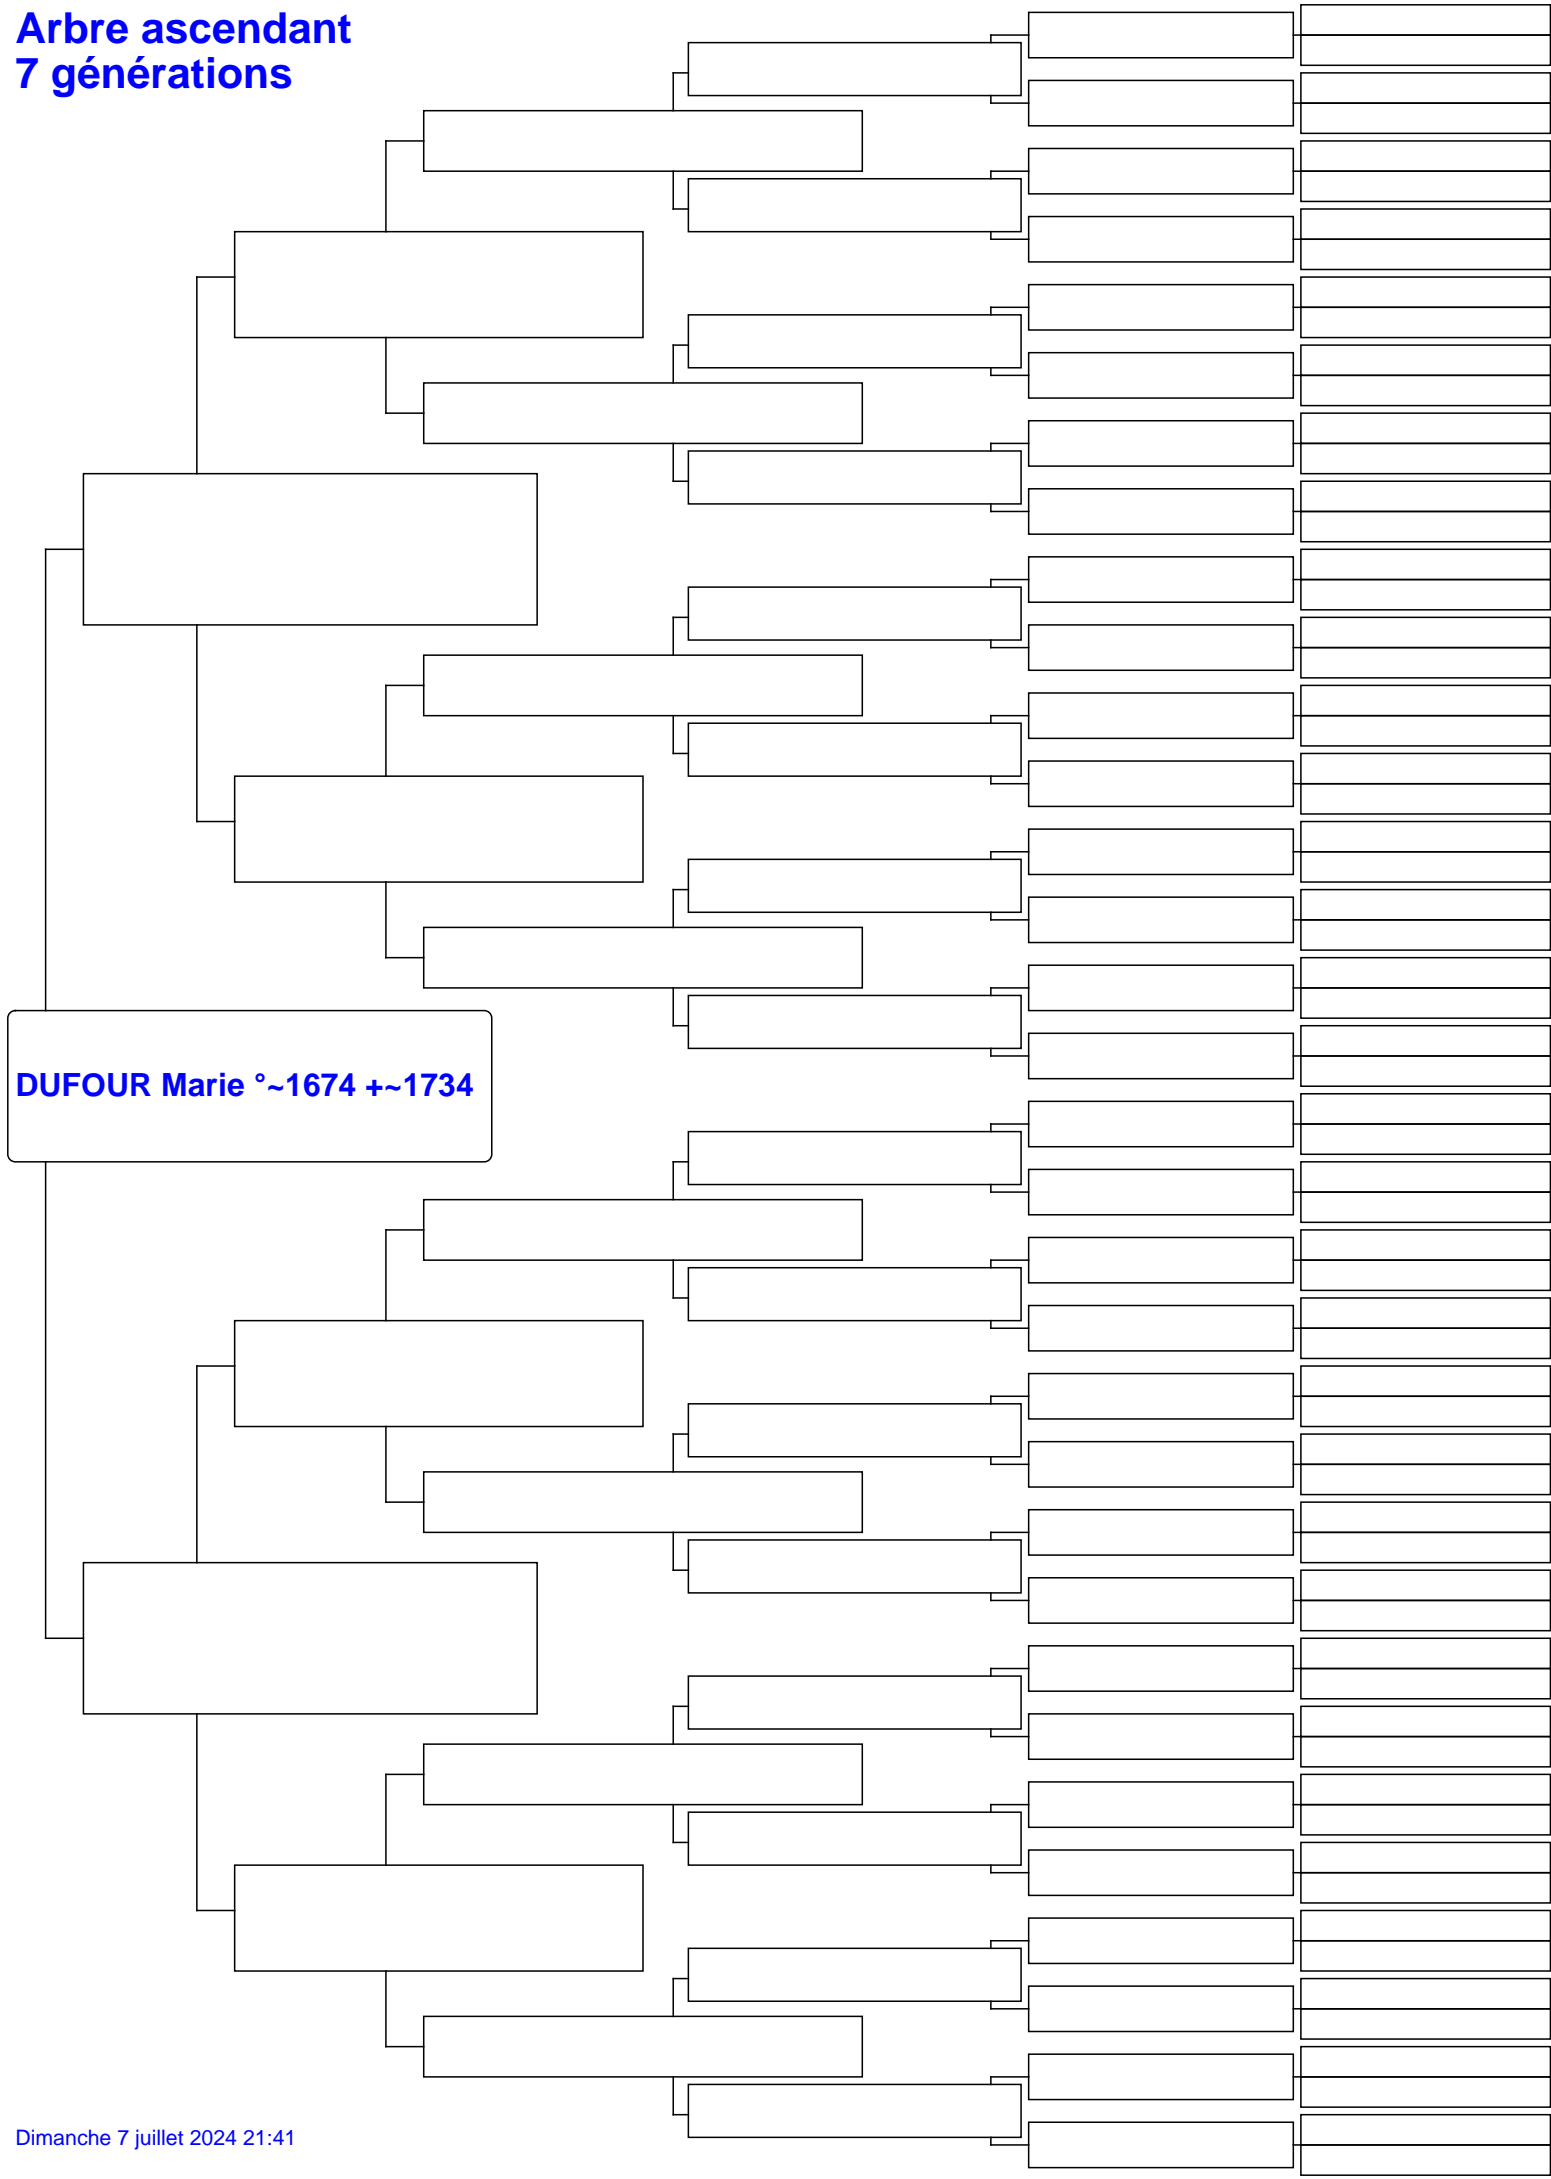

Arbre ascendant 7 générations

DUFOUR Marie °~1674 +~1734