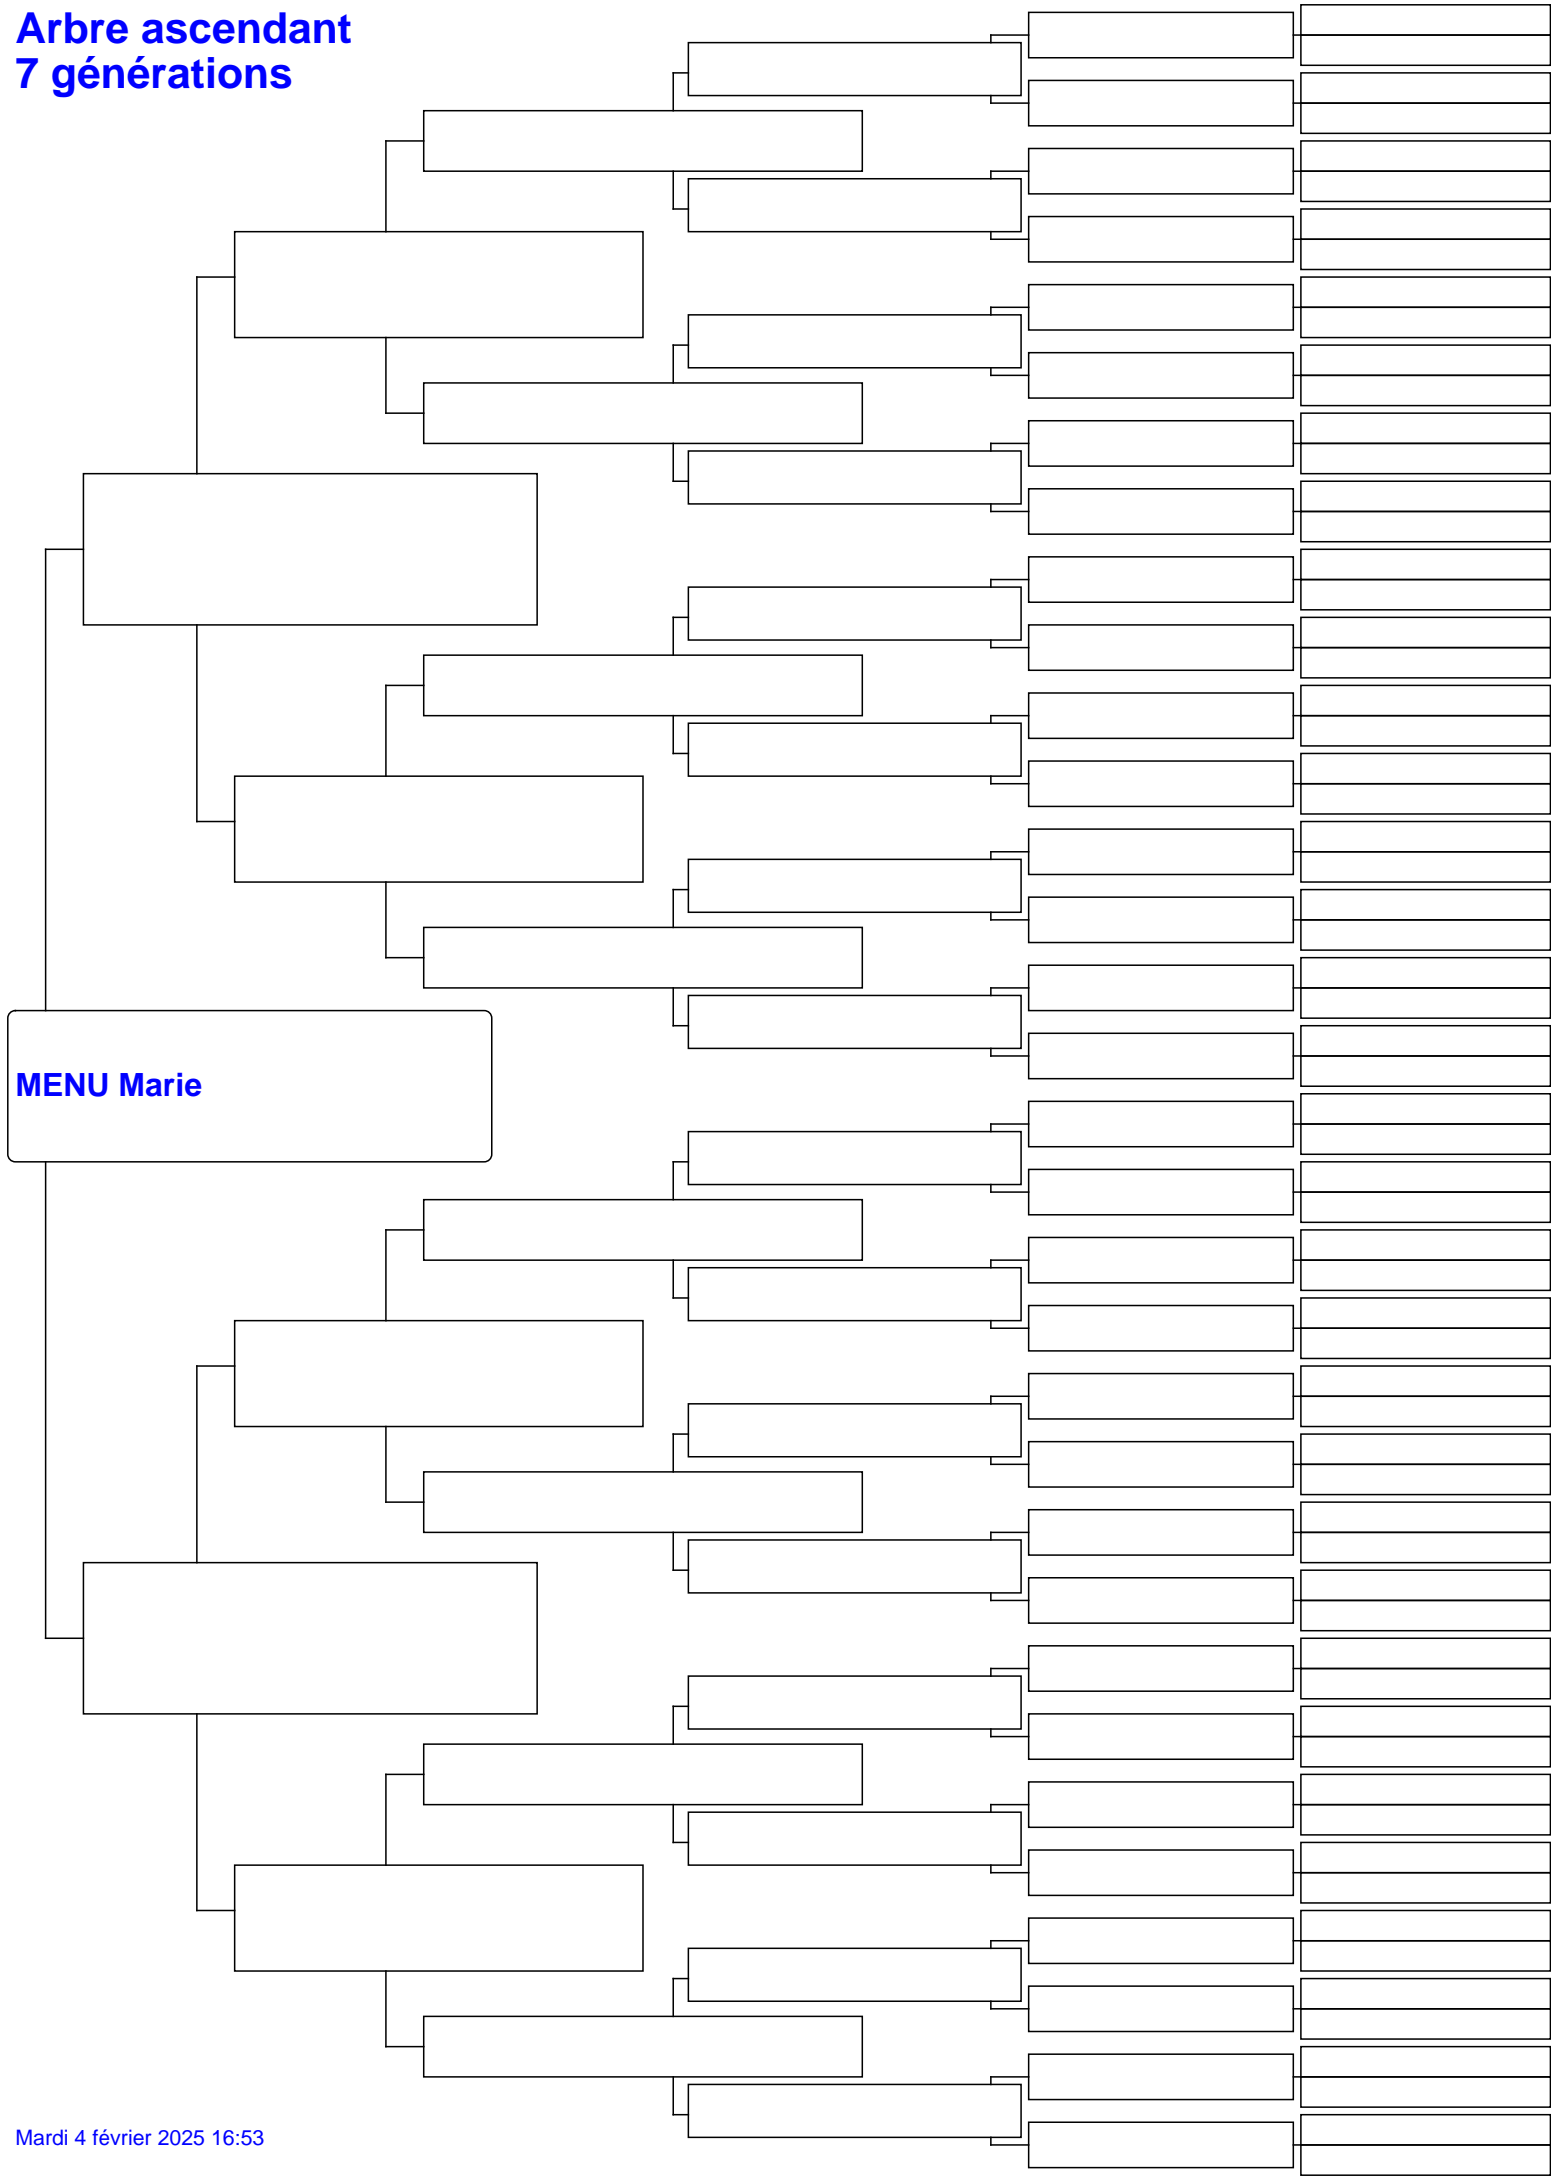

Arbre ascendant 7 générations

MENU Marie