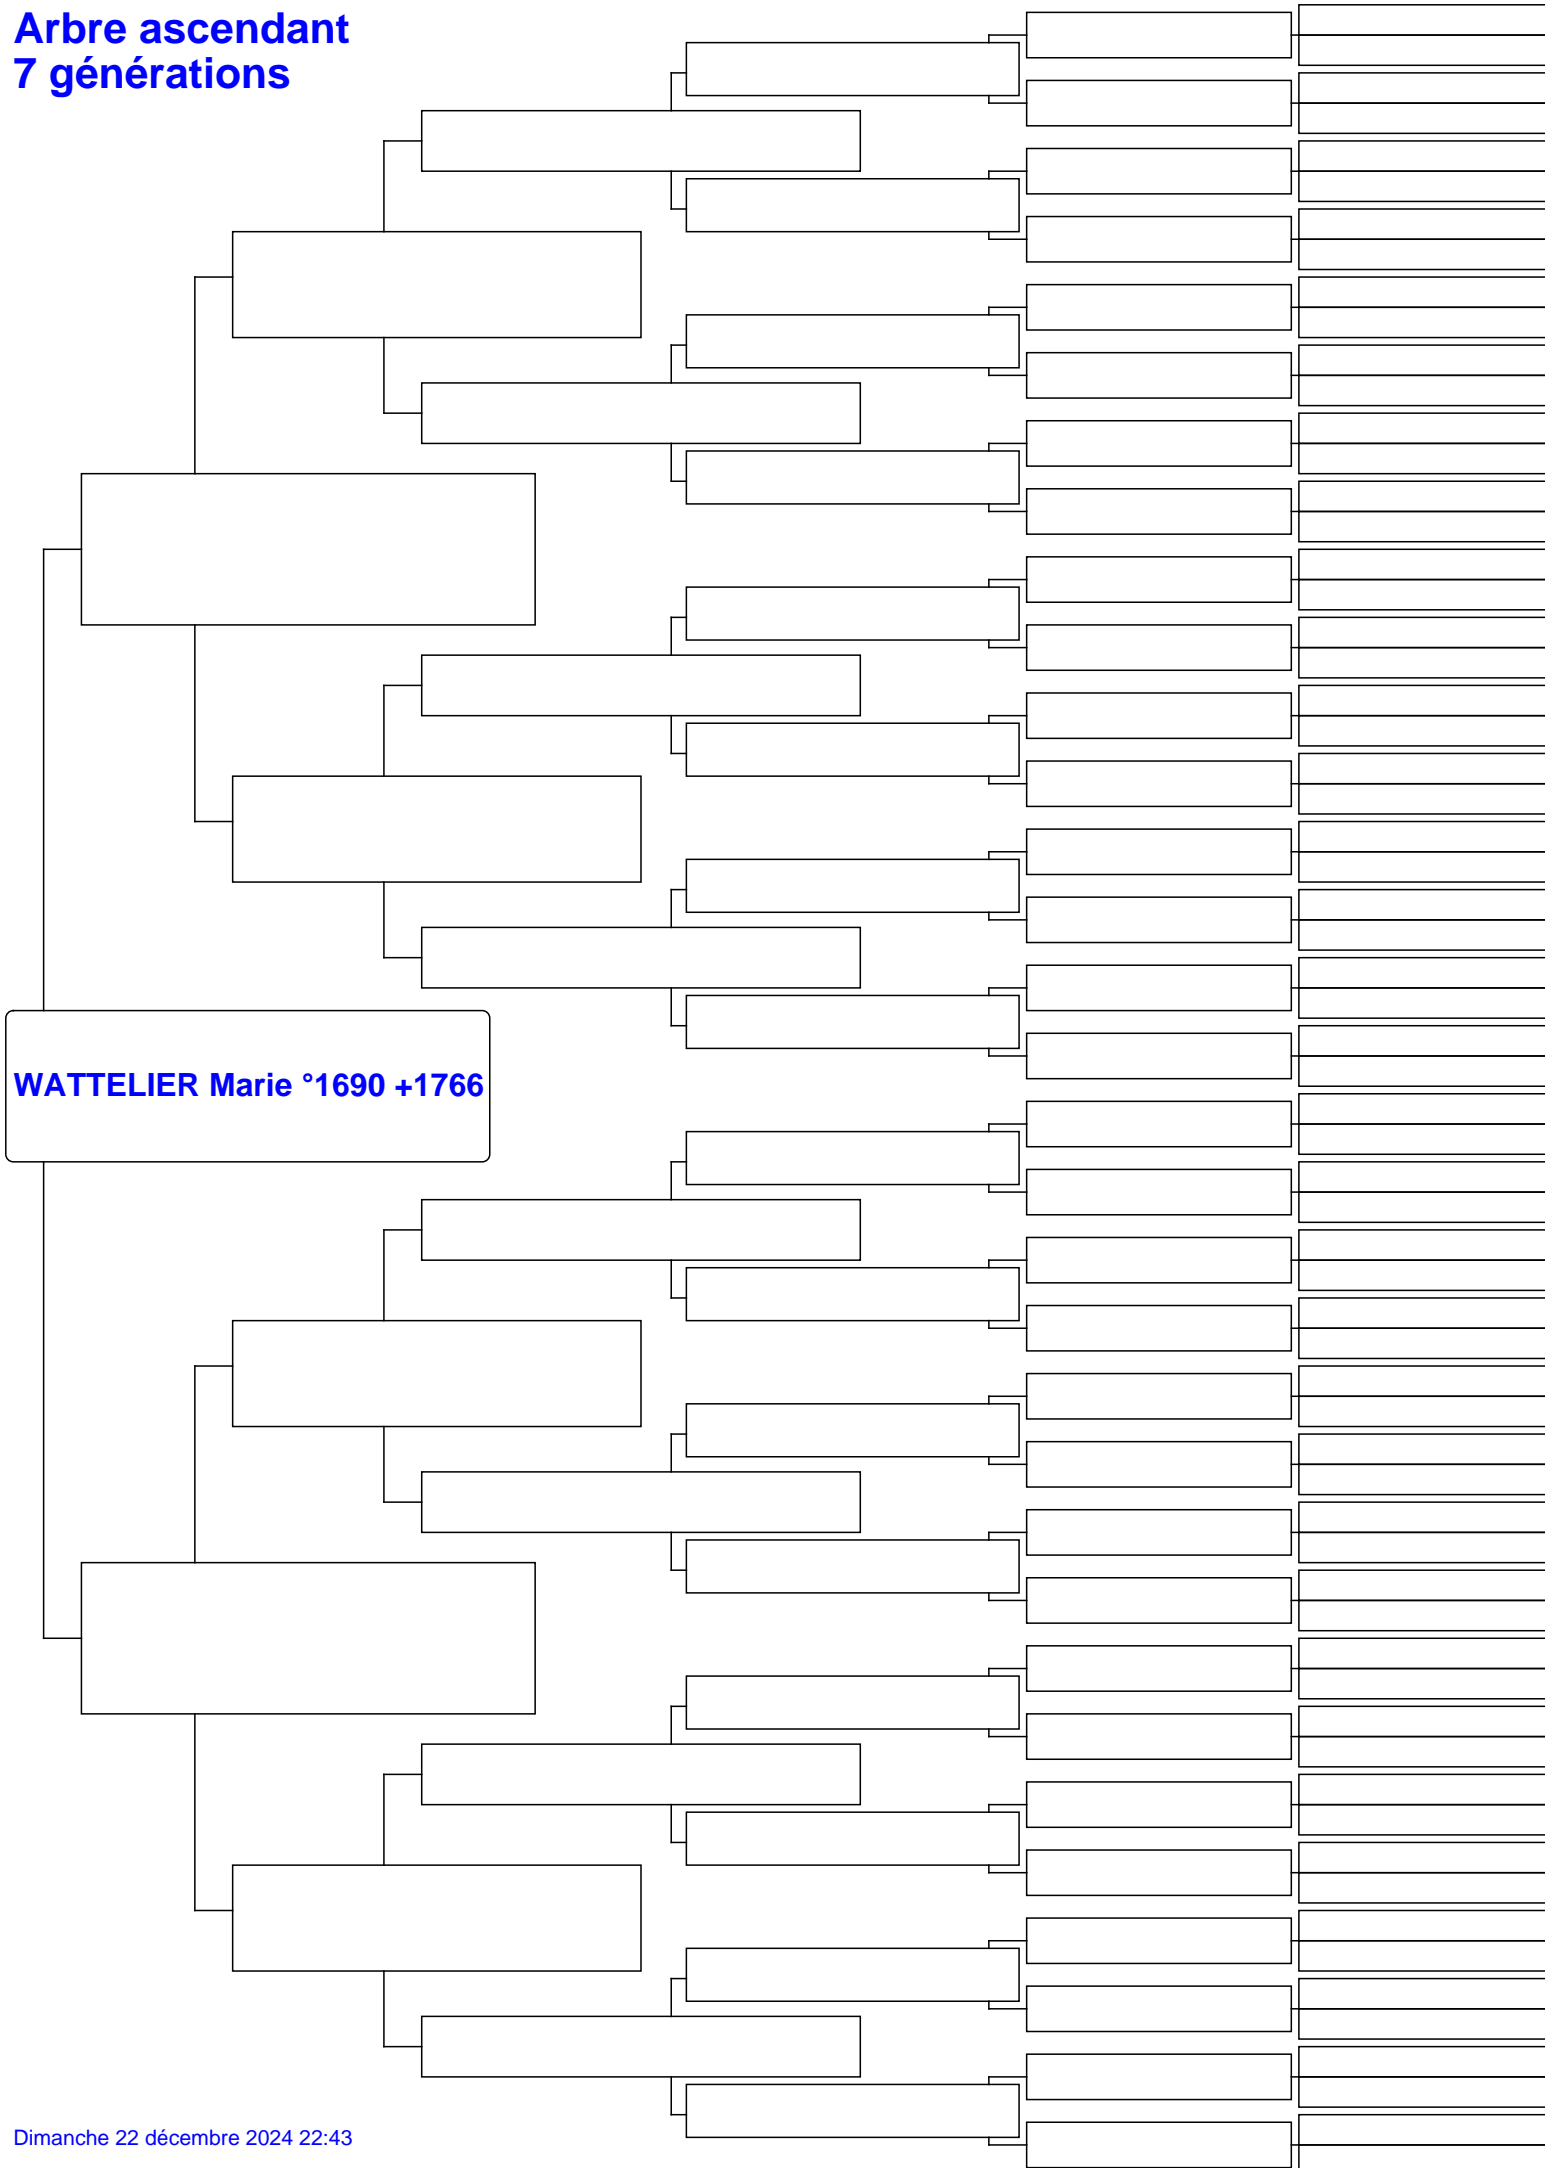

# Arbre ascendant 7 générations

WATTELIER Marie °1690 +1766