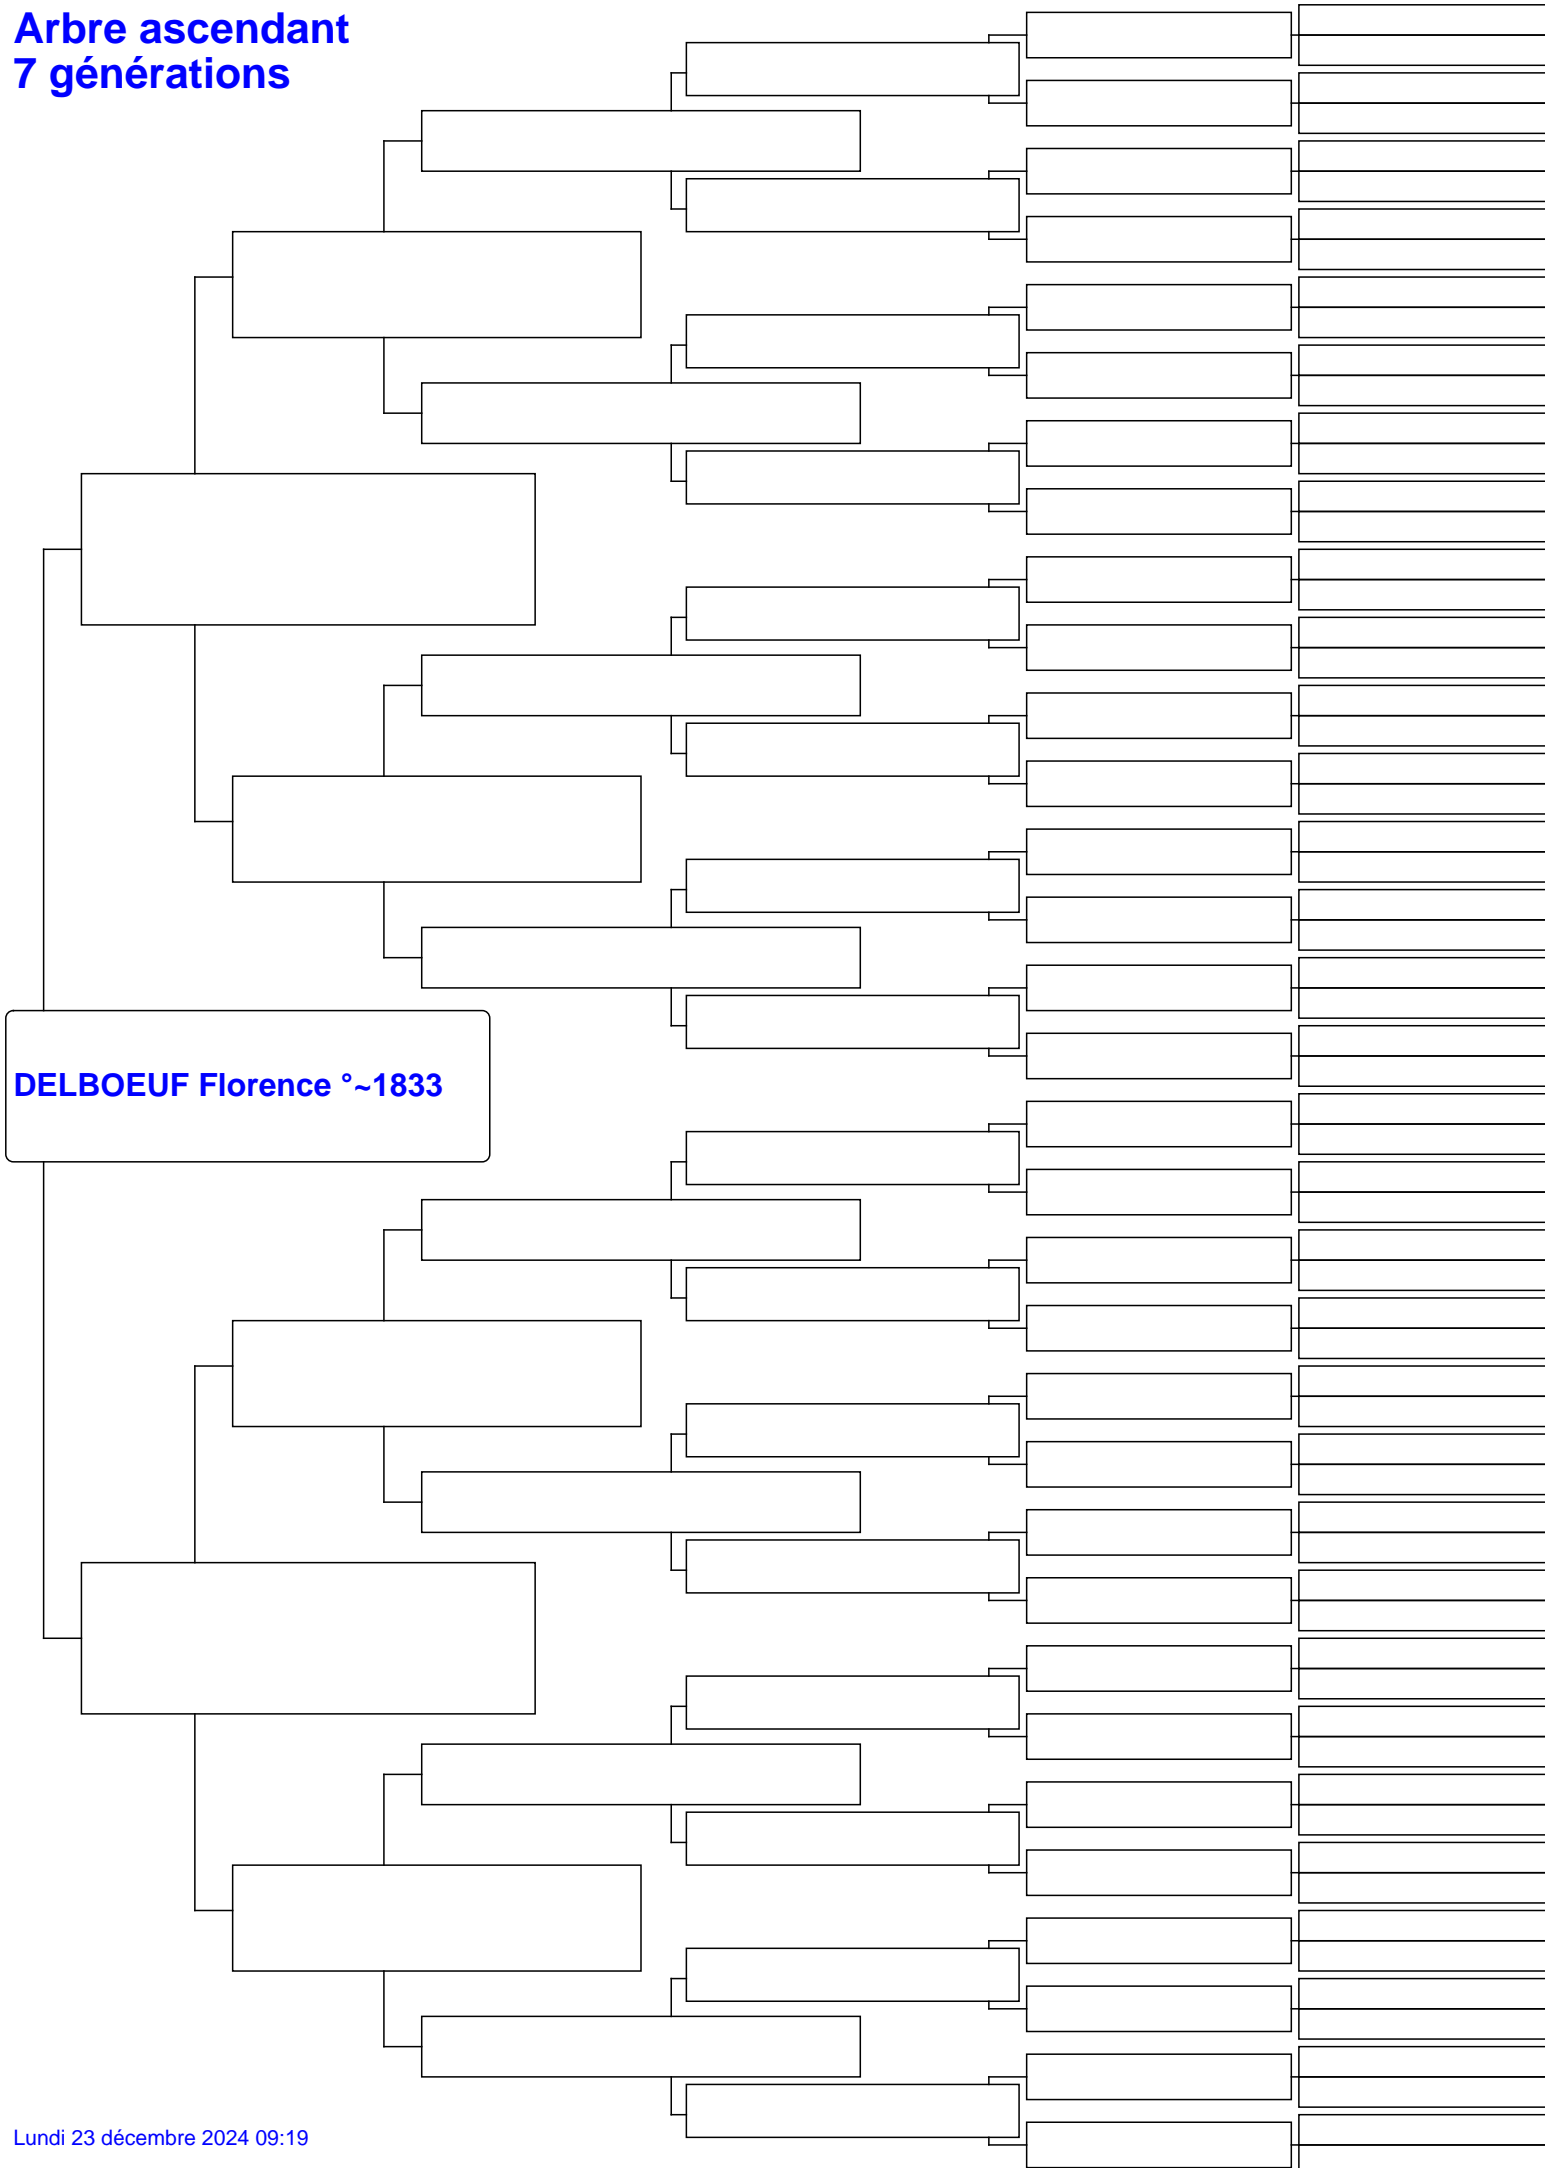

# Arbre ascendant 7 générations

DELBOEUF Florence °~1833