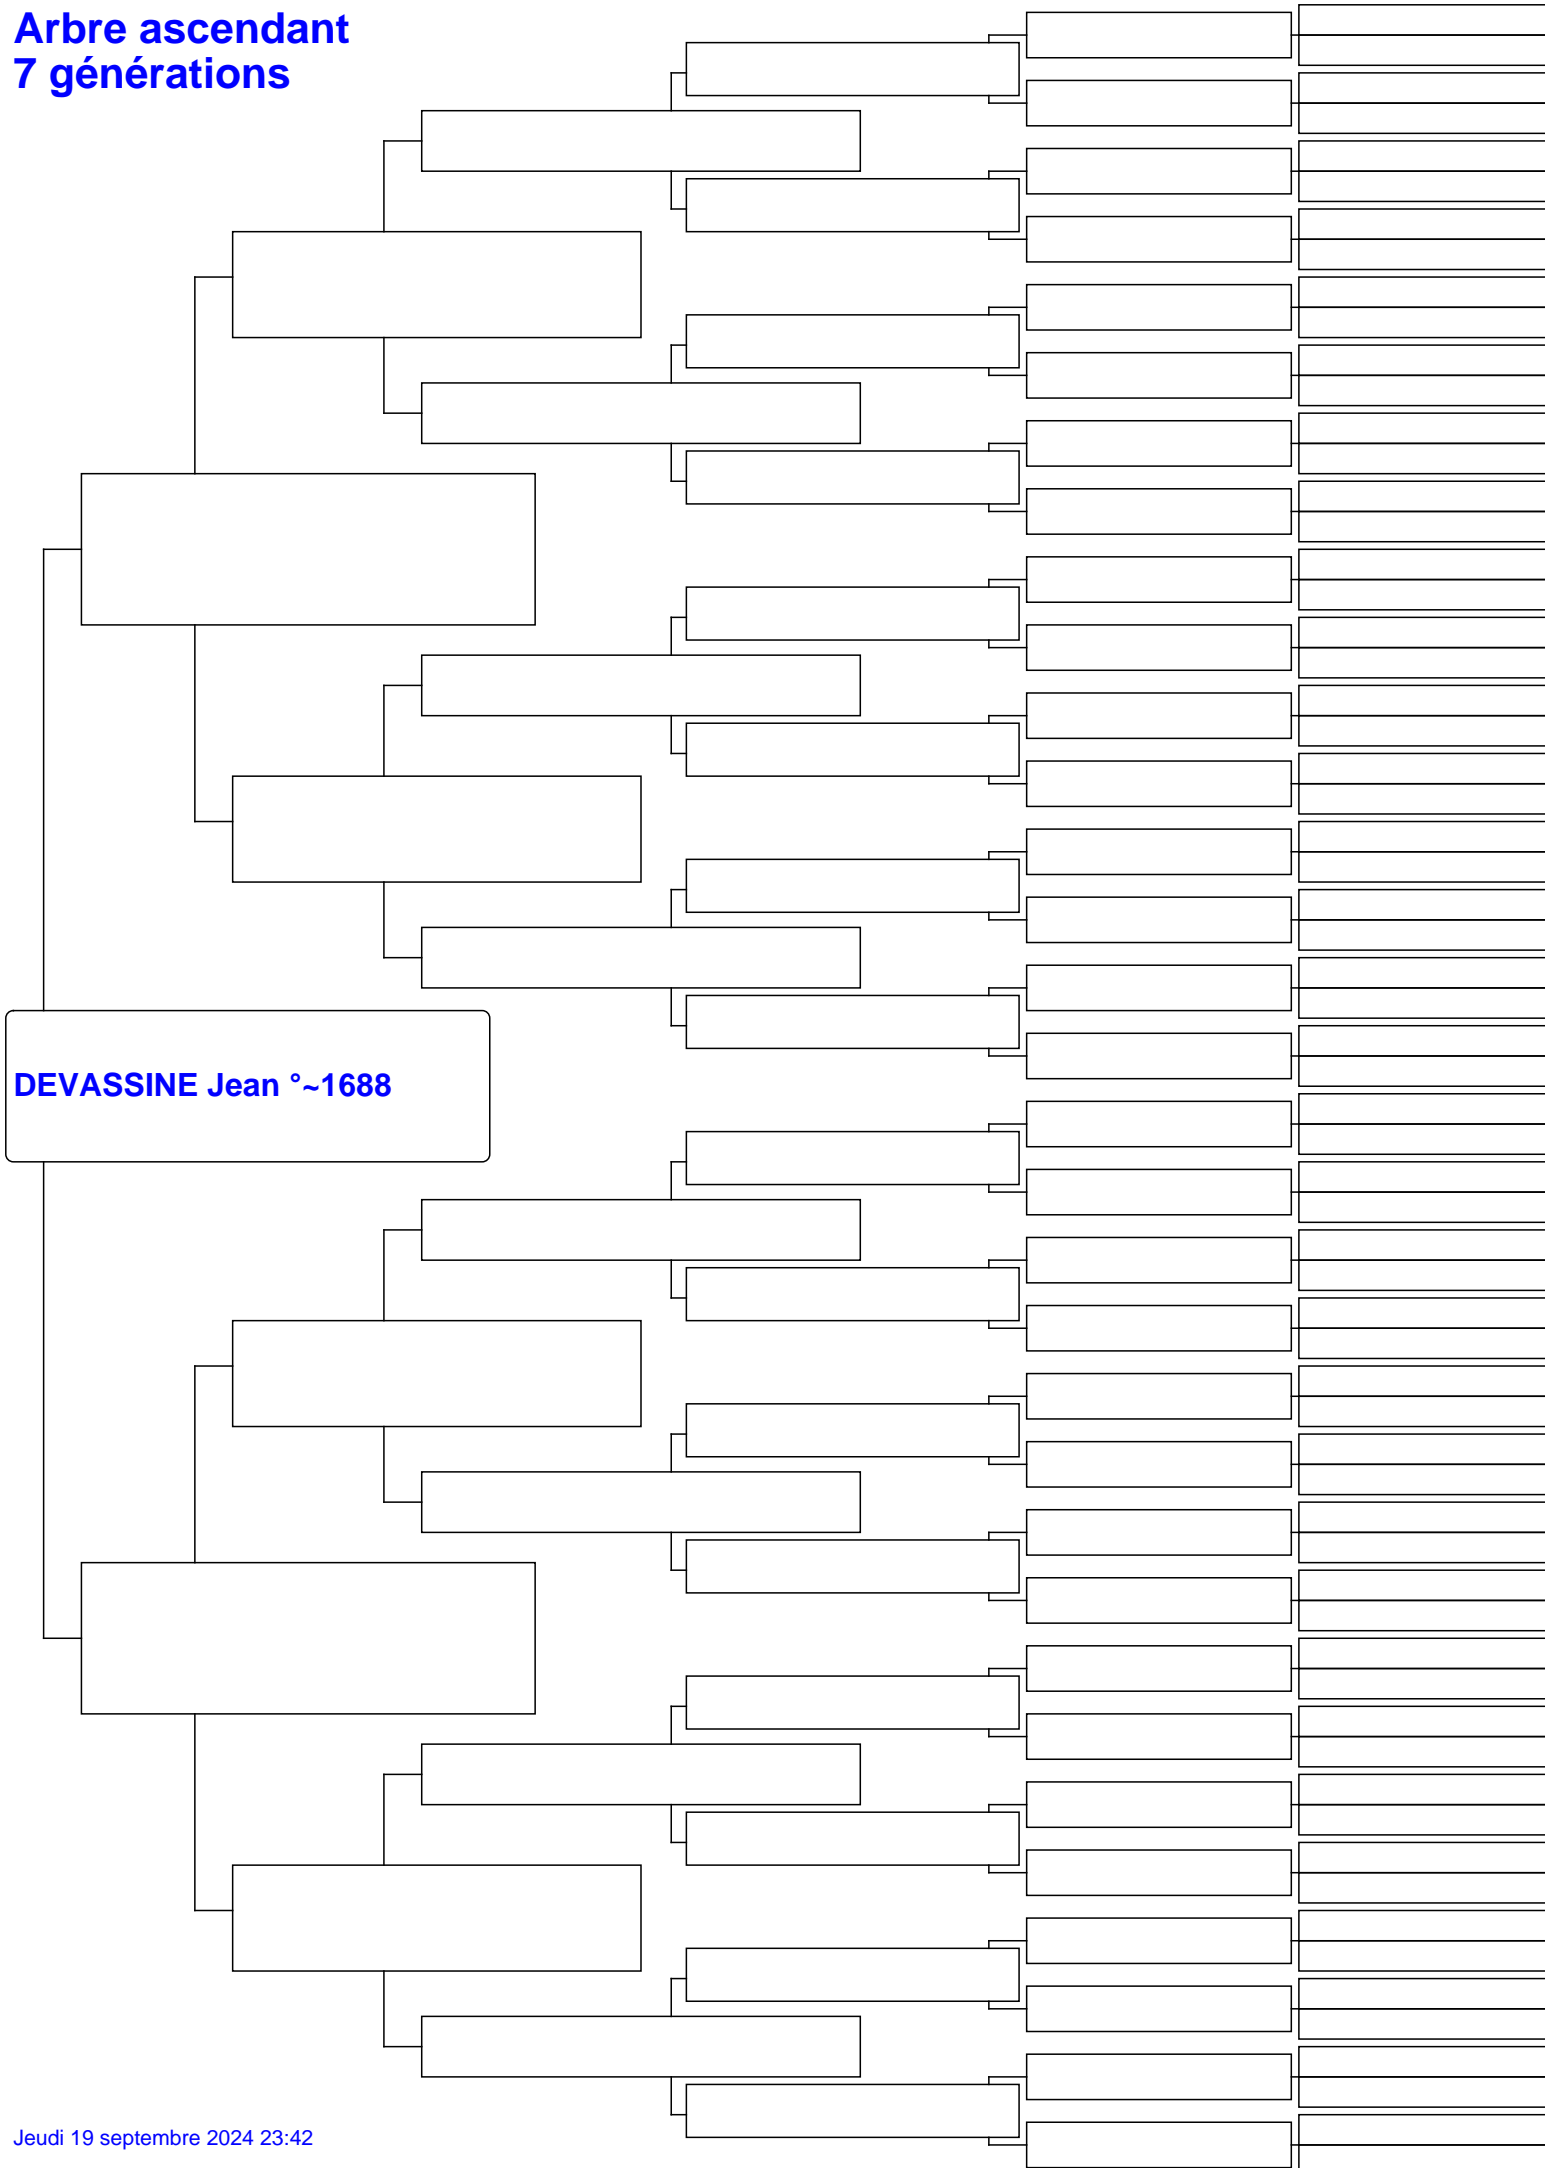

# Arbre ascendant 7 générations

DEVASSINE Jean °~1688