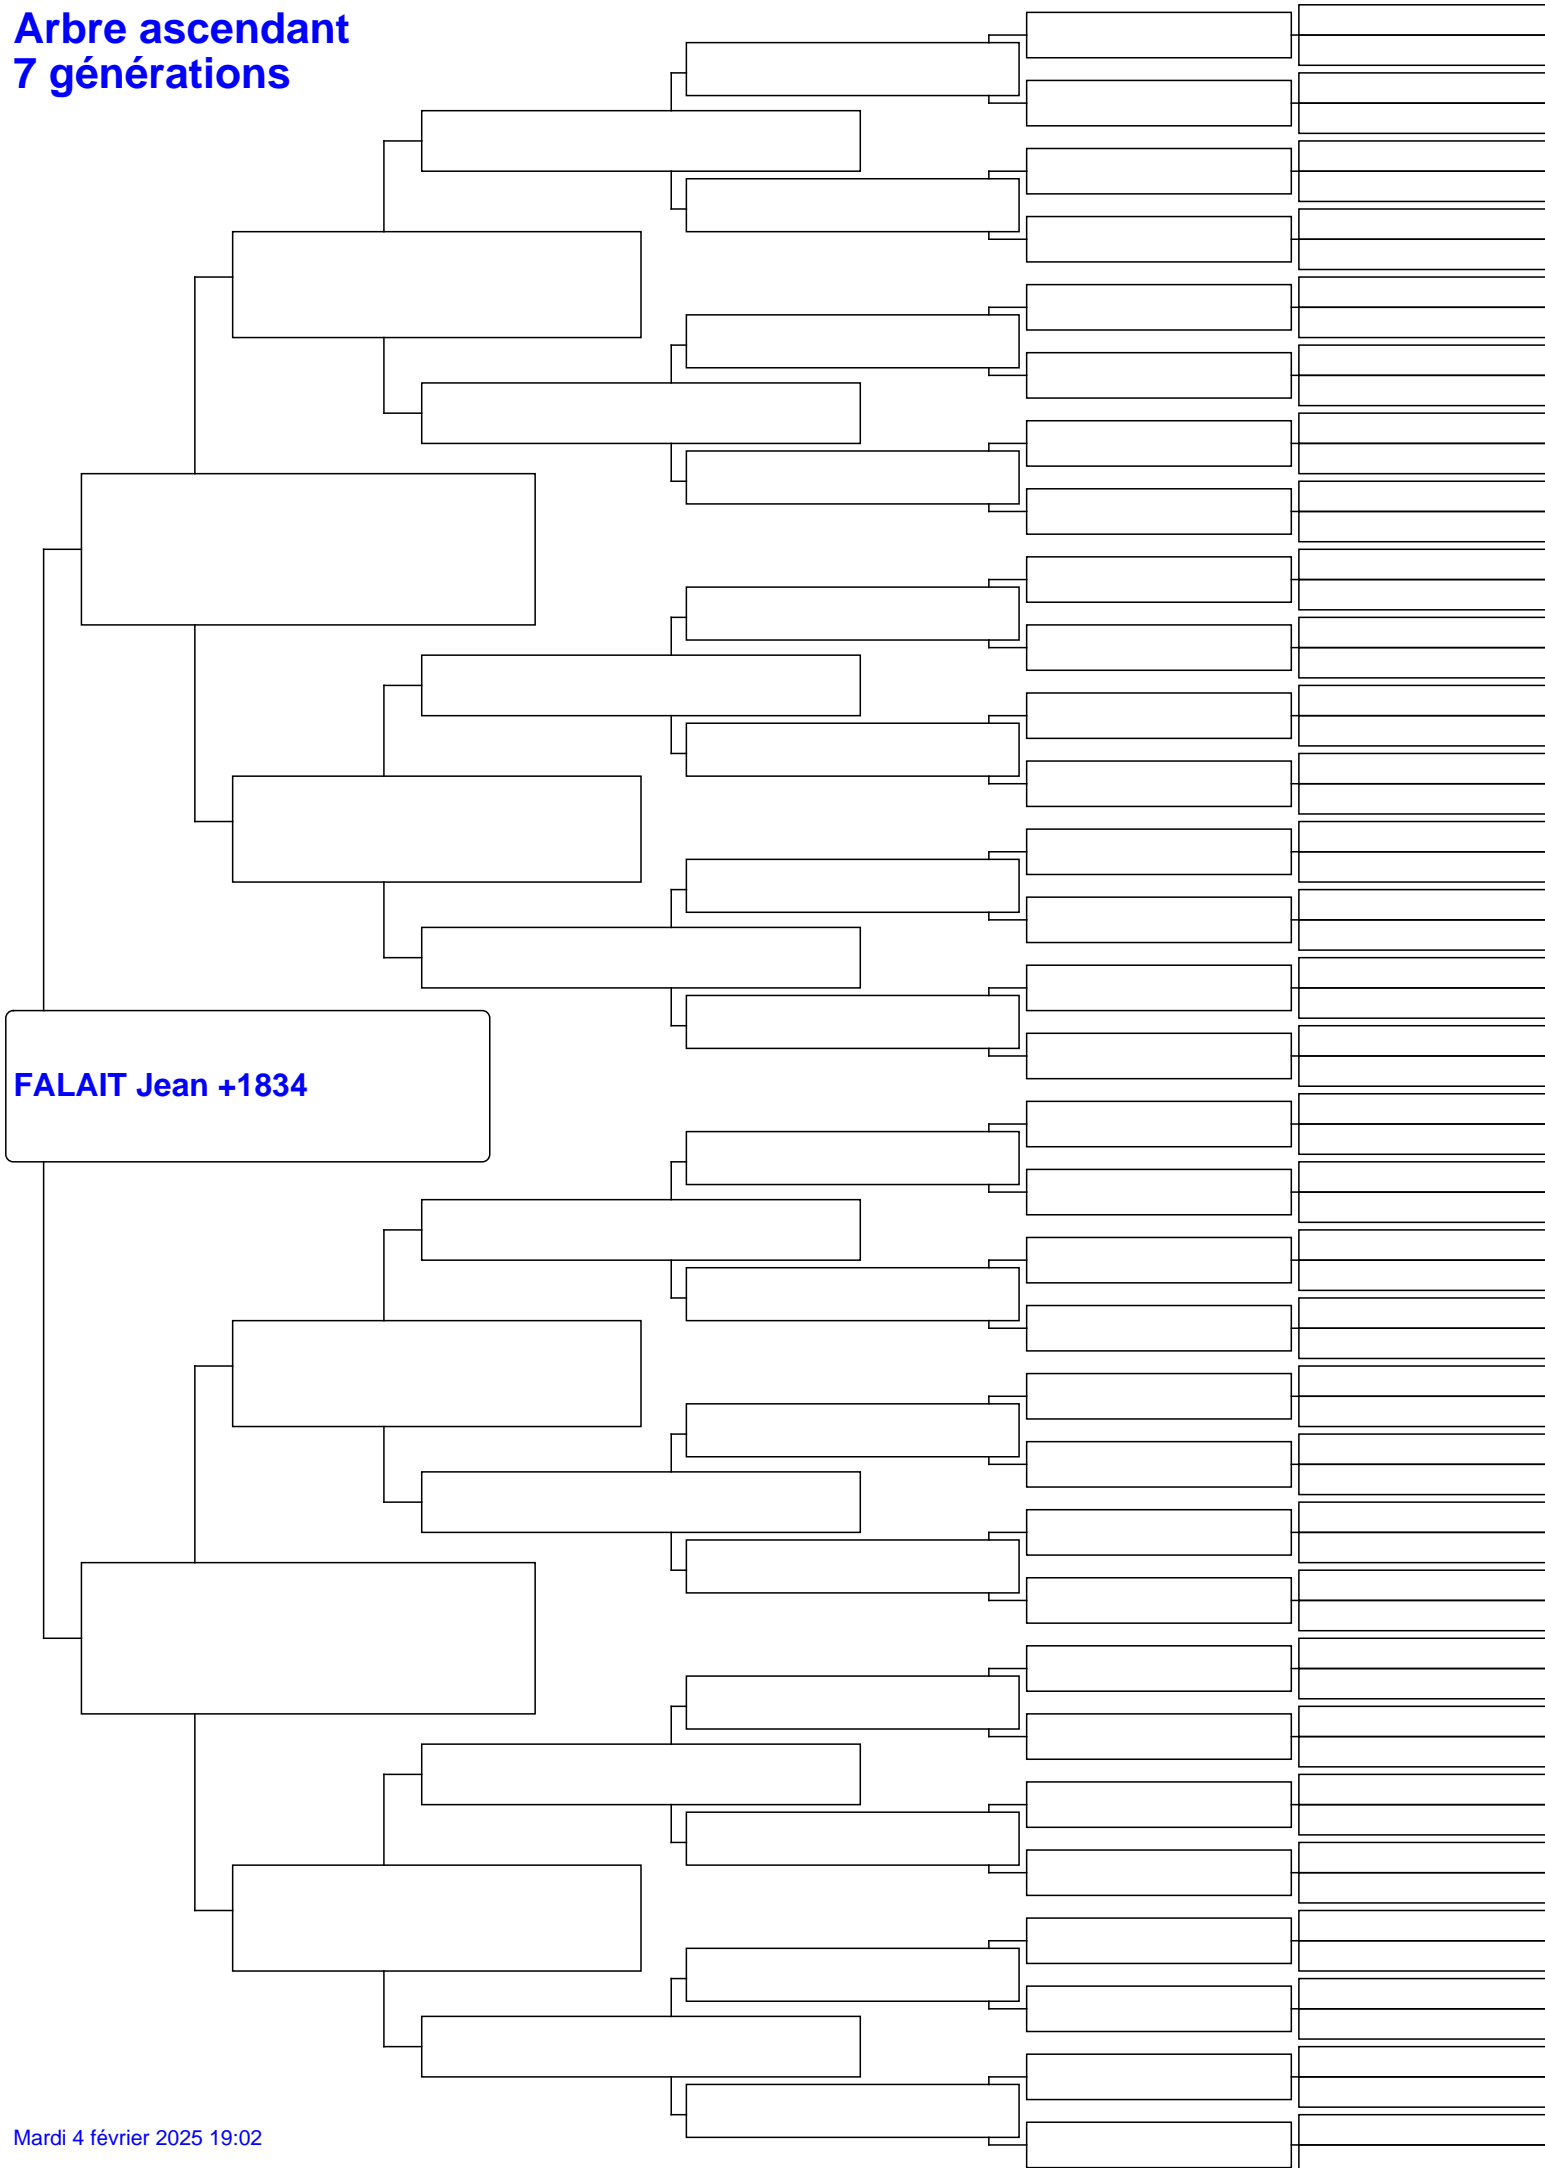

Arbre ascendant 7 générations

FALAIT Jean +1834