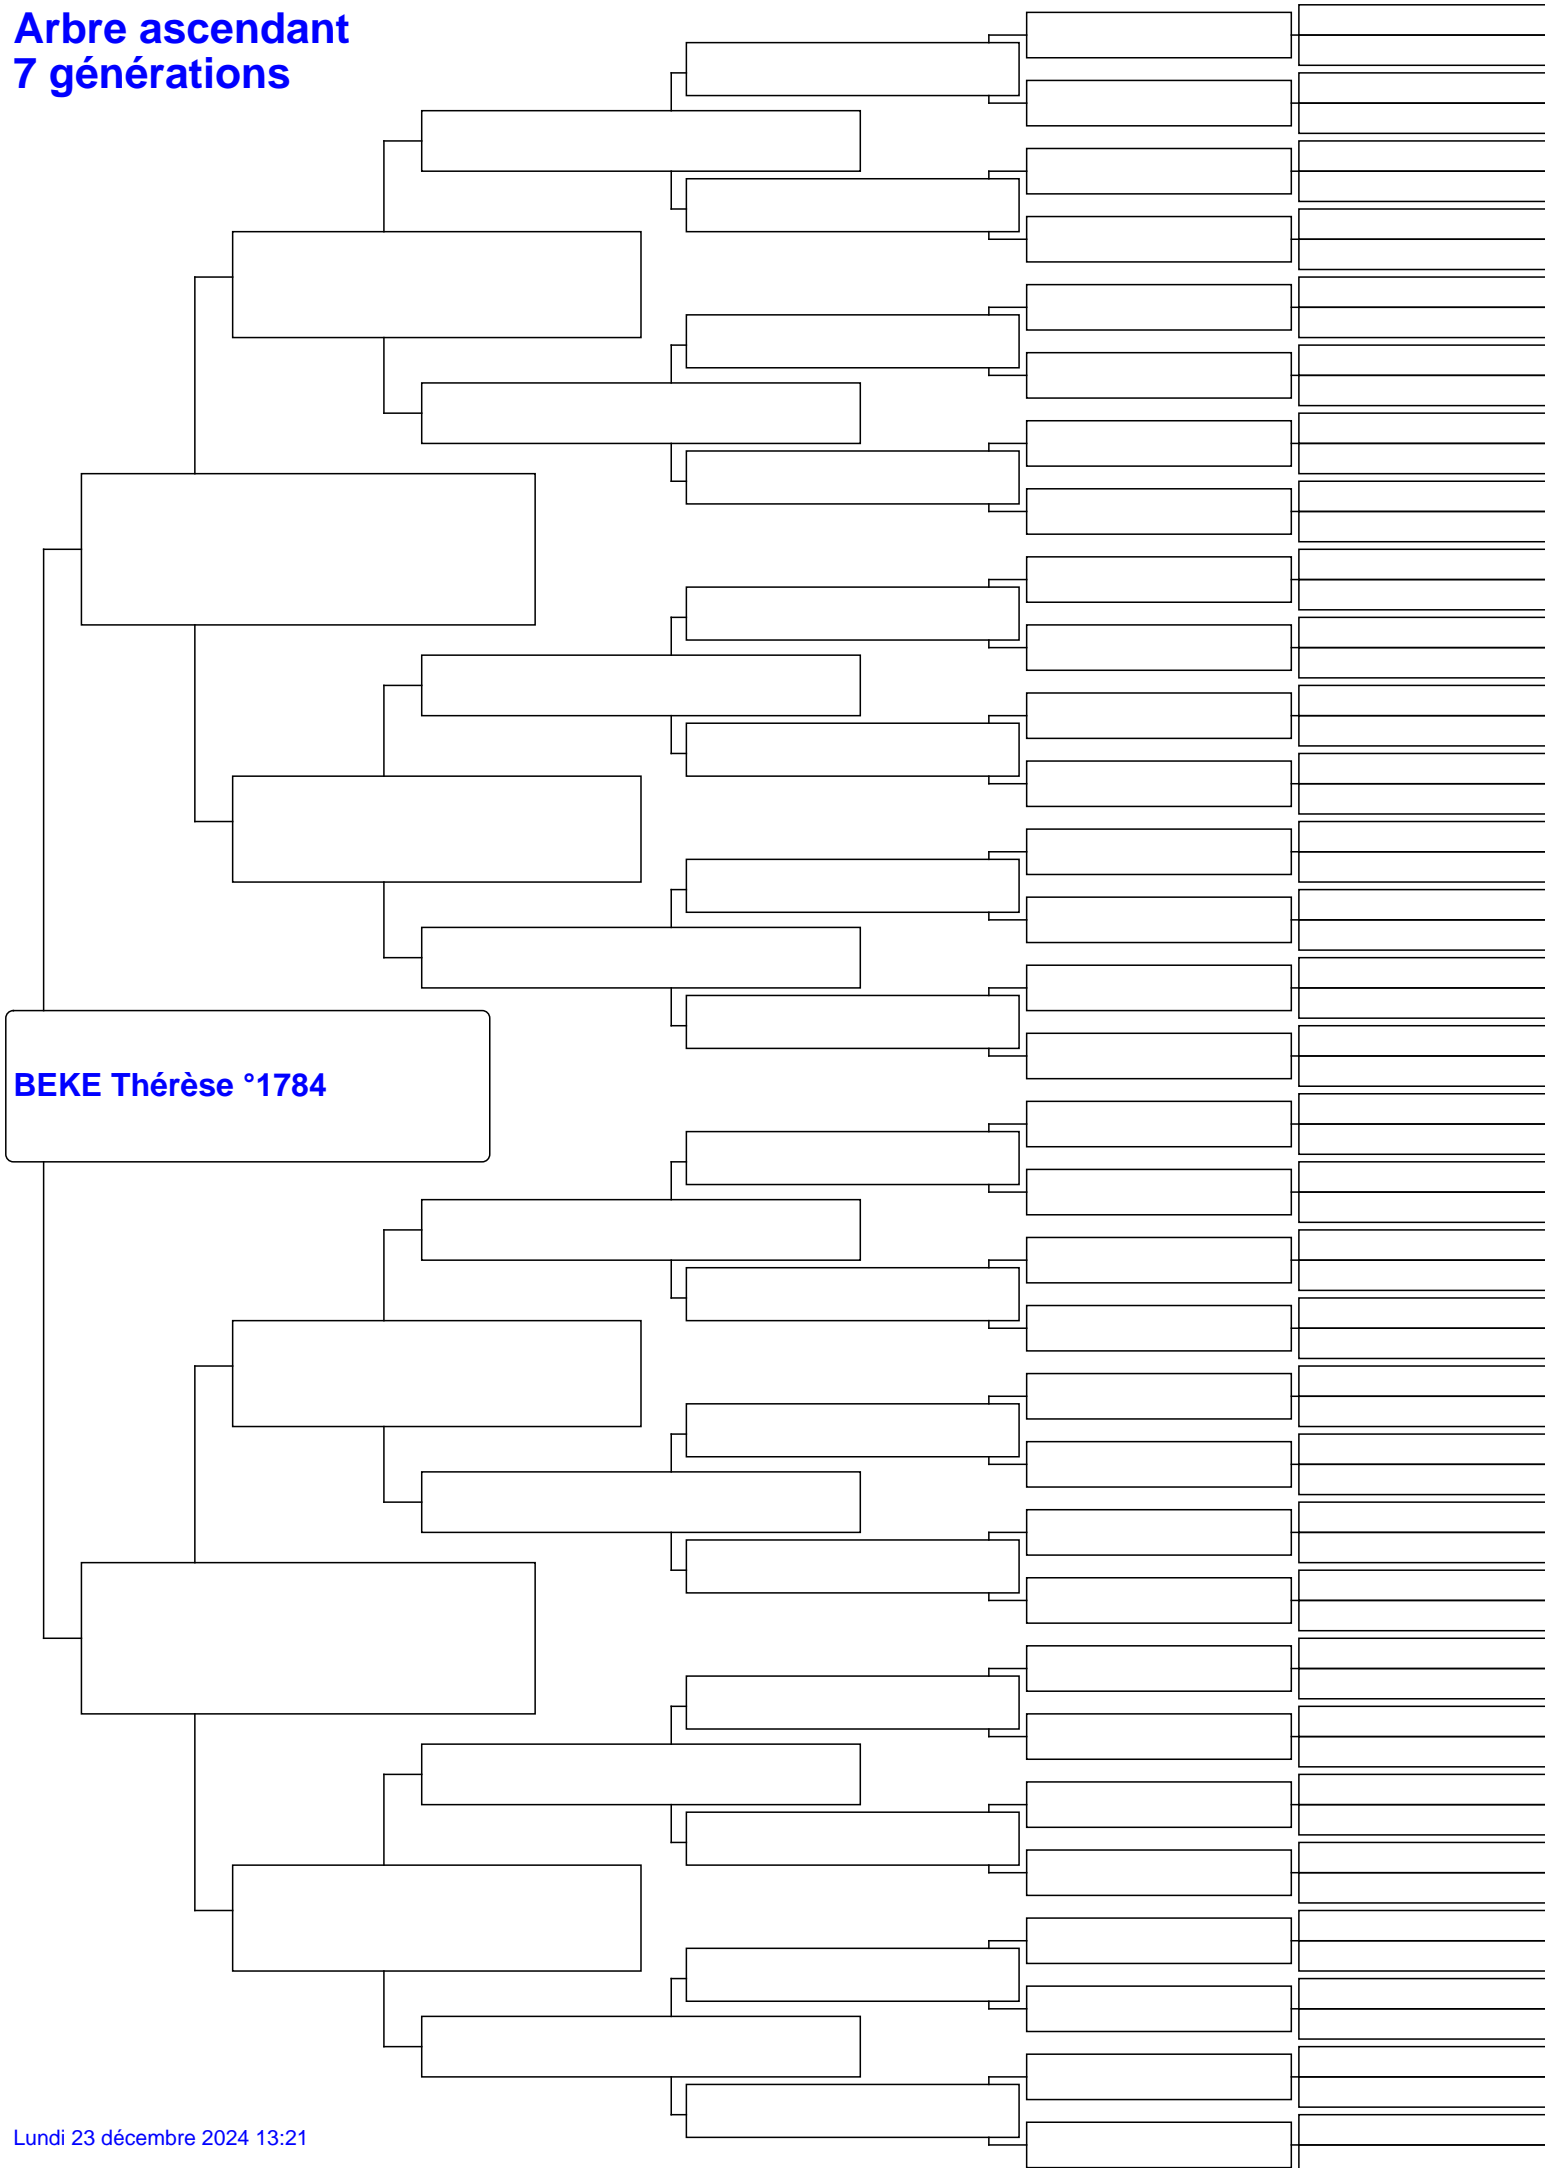

# Arbre ascendant 7 générations

**BEKE Thérèse °1784**