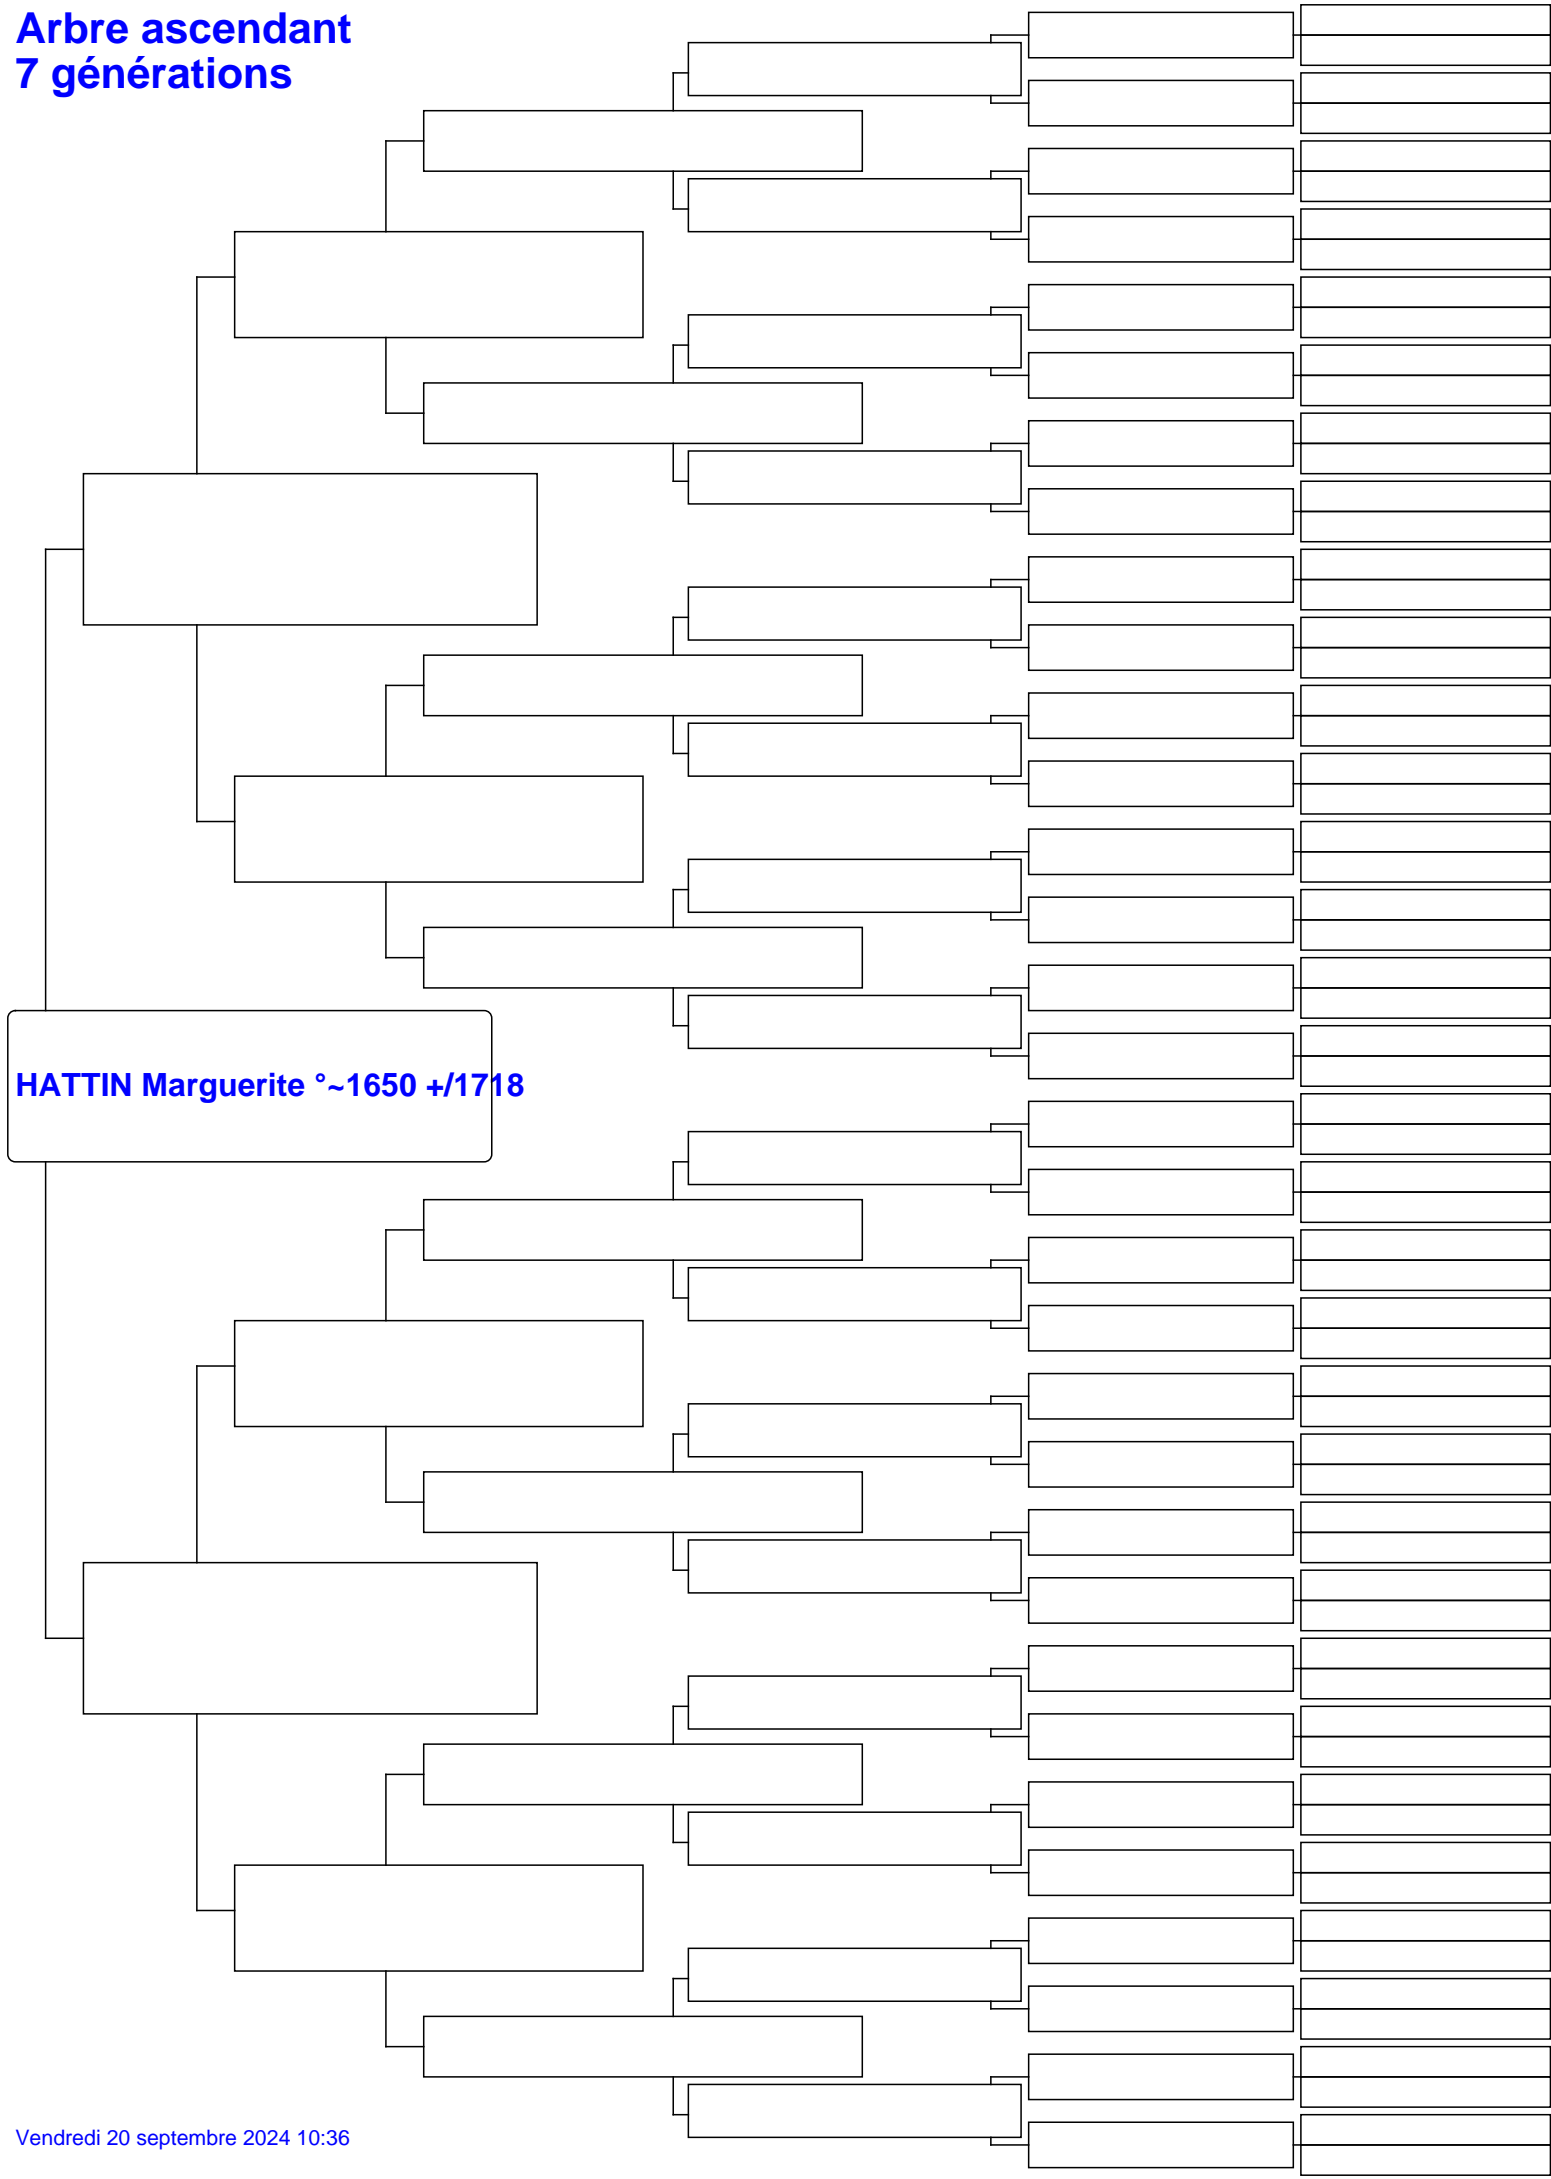

Arbre ascendant 7 générations

HATTIN Marguerite °~1650 +/1718