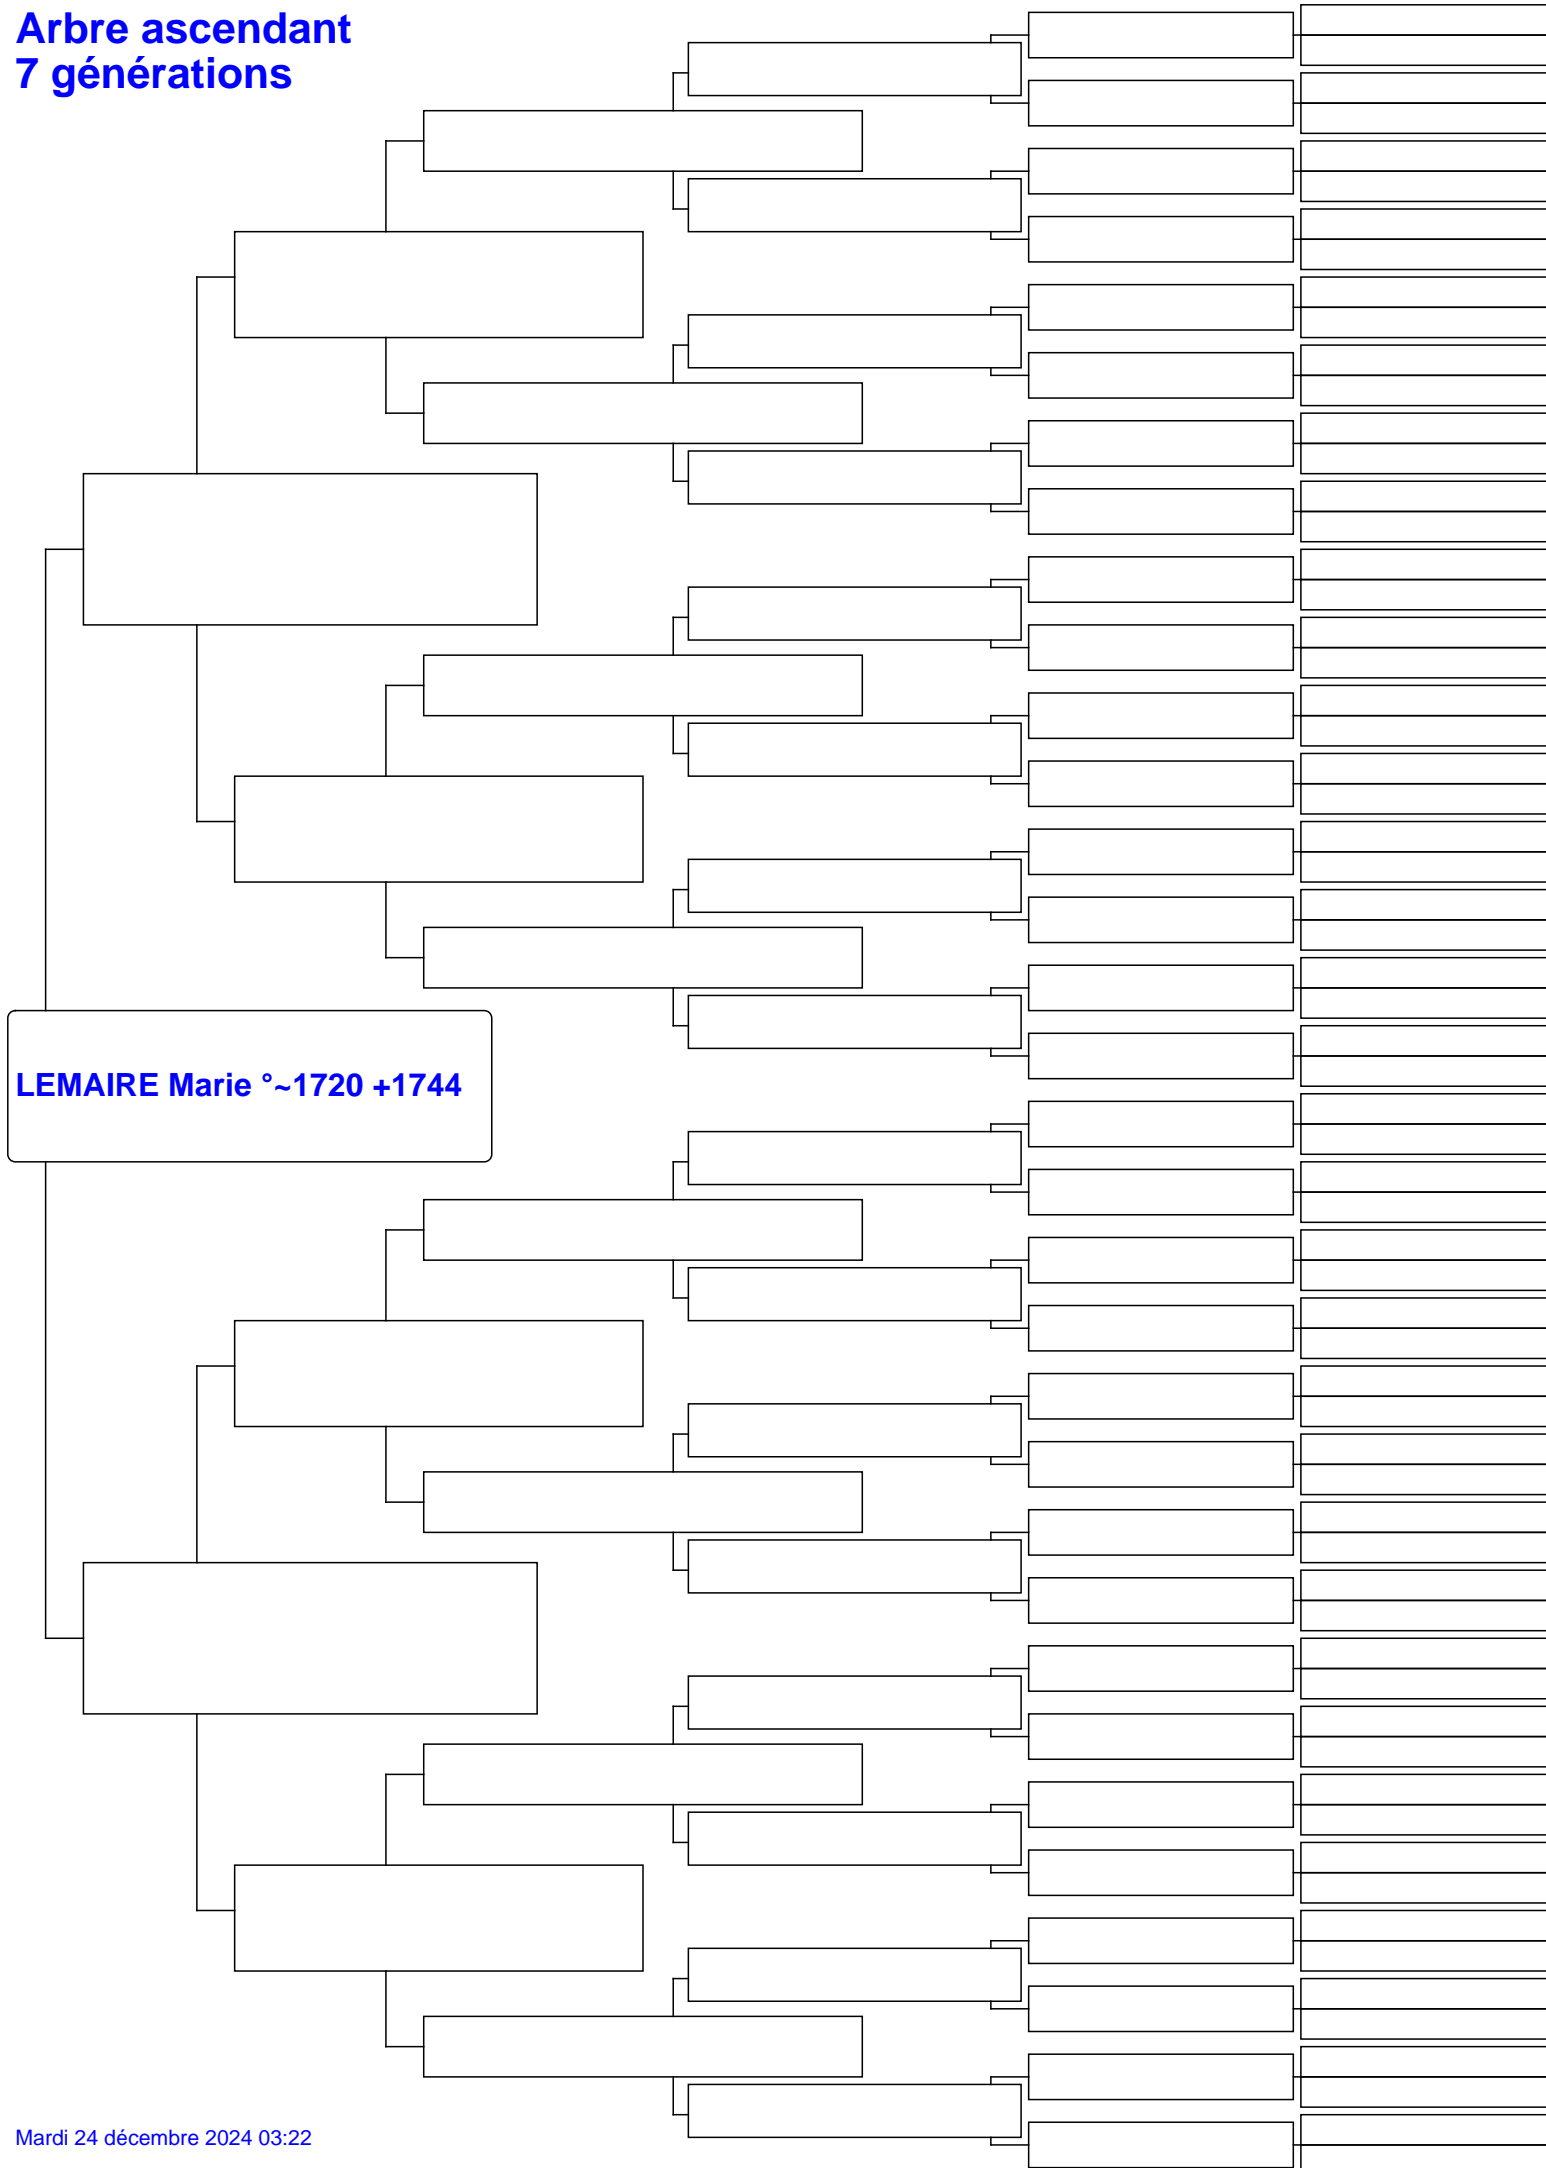

Arbre ascendant 7 générations

LEMAIRE Marie °~1720 +1744