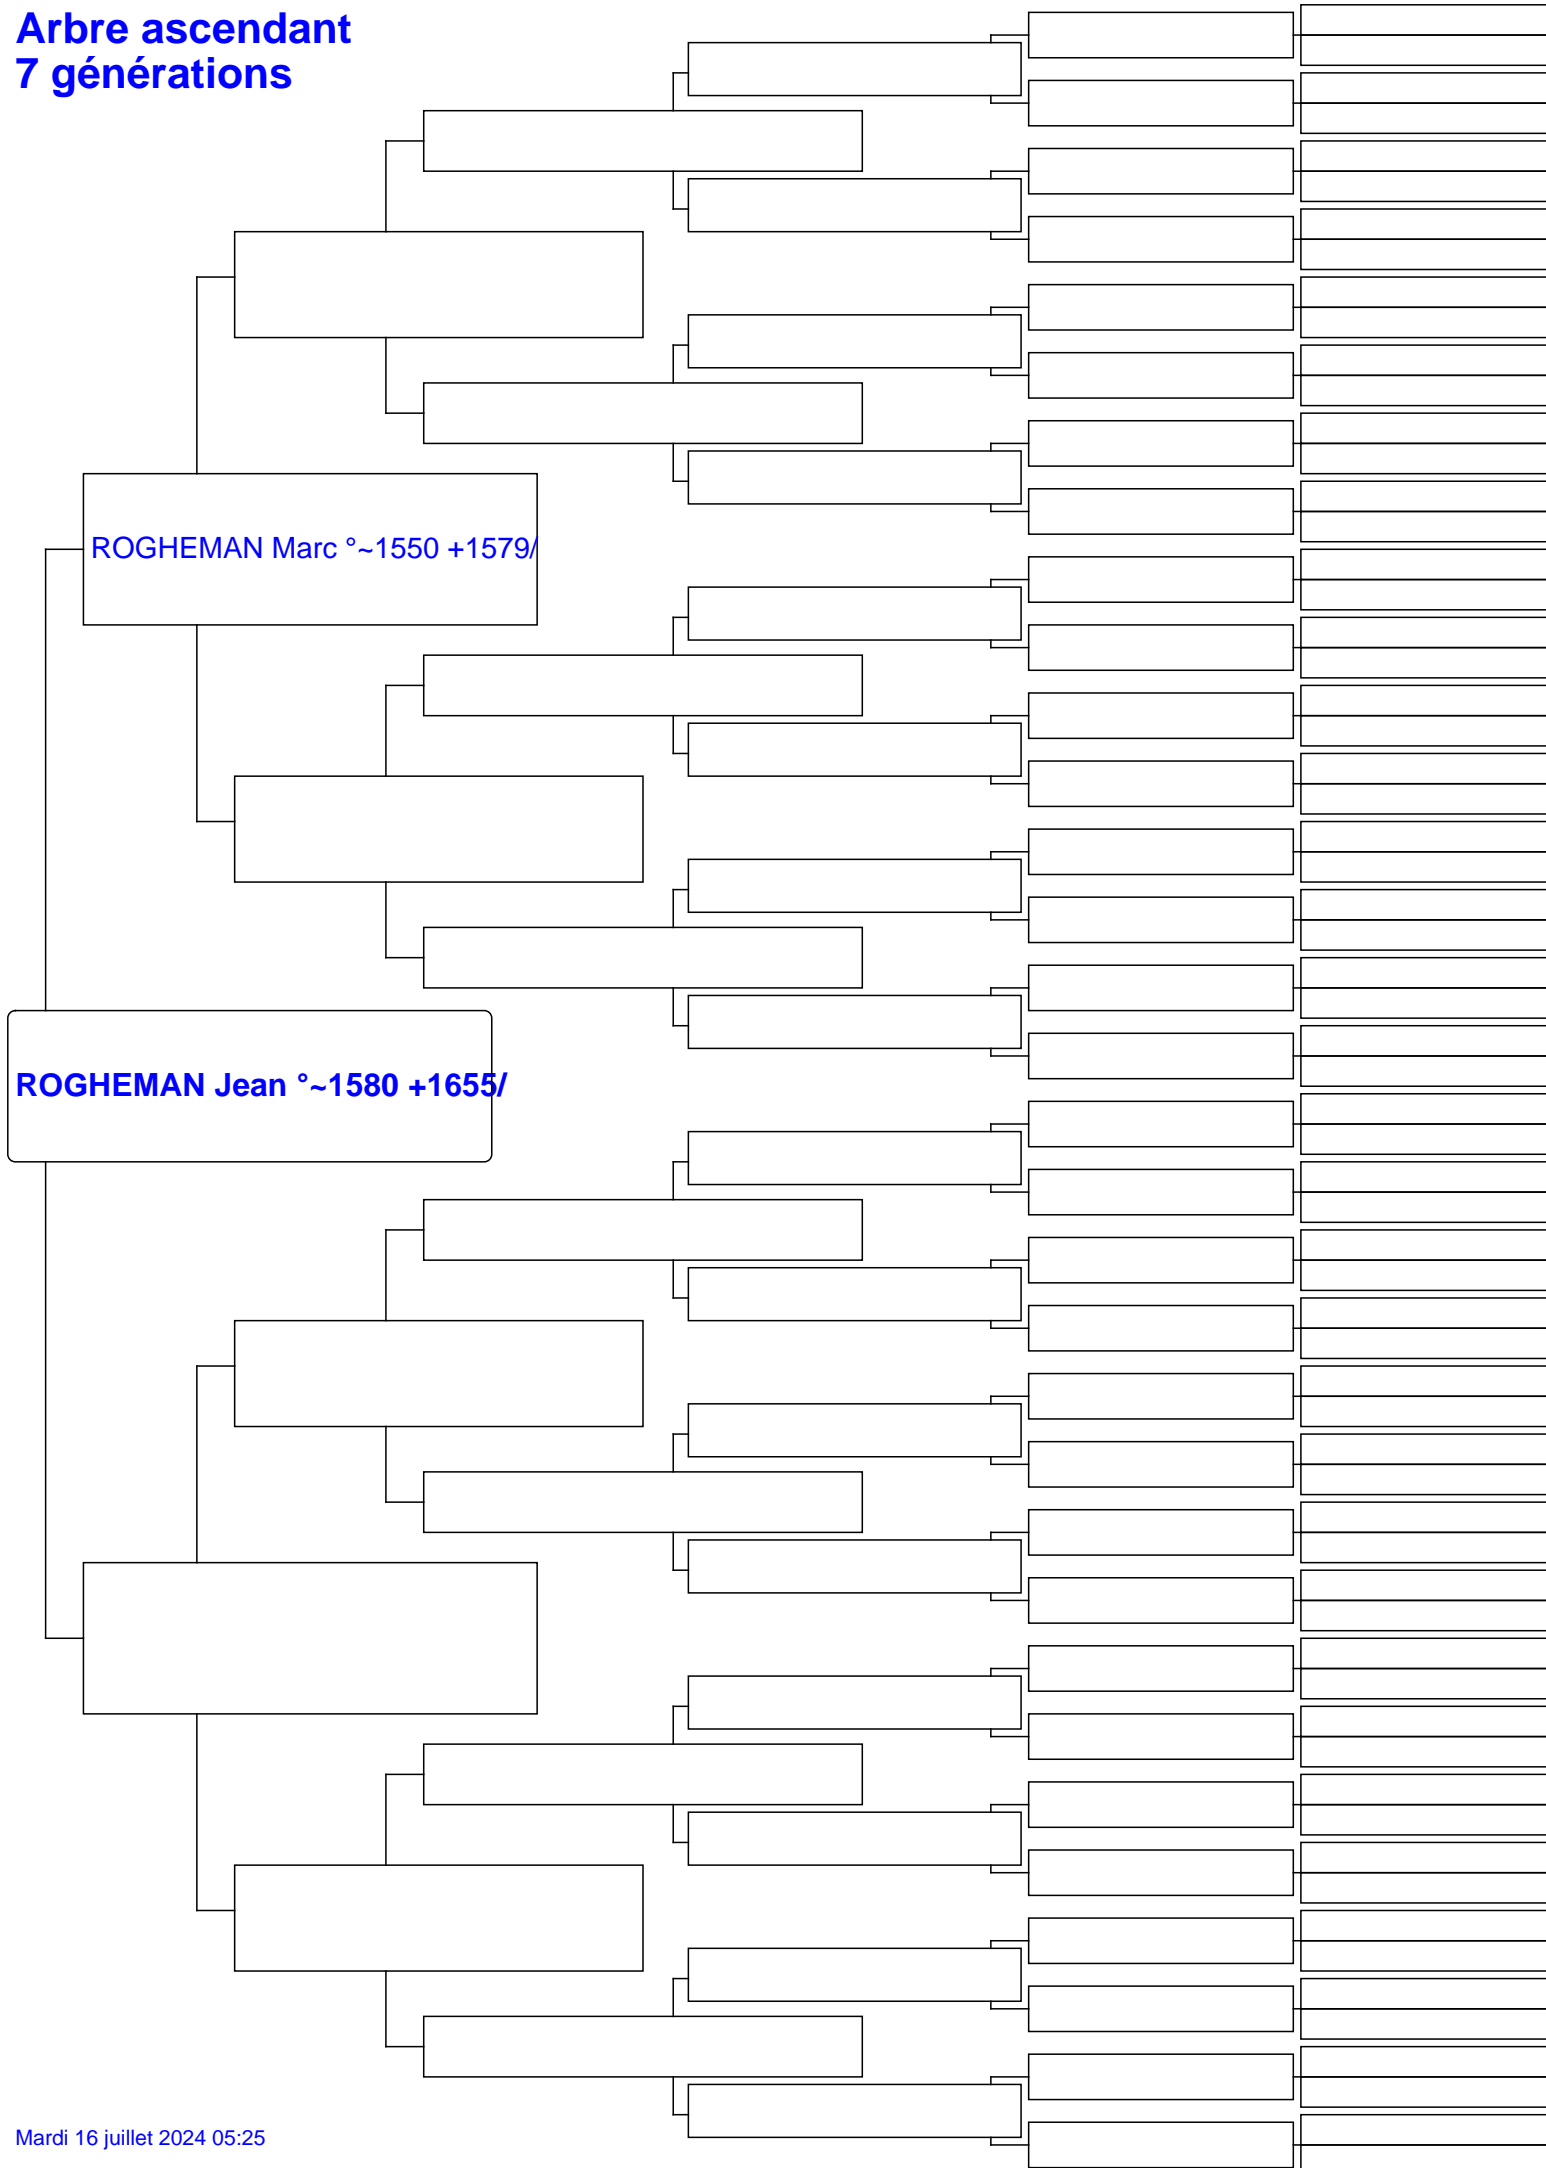

Arbre ascendant 7 générations

ROGHEMAN Marc °~1550 +1579/

ROGHEMAN Jean °~1580 +1655/