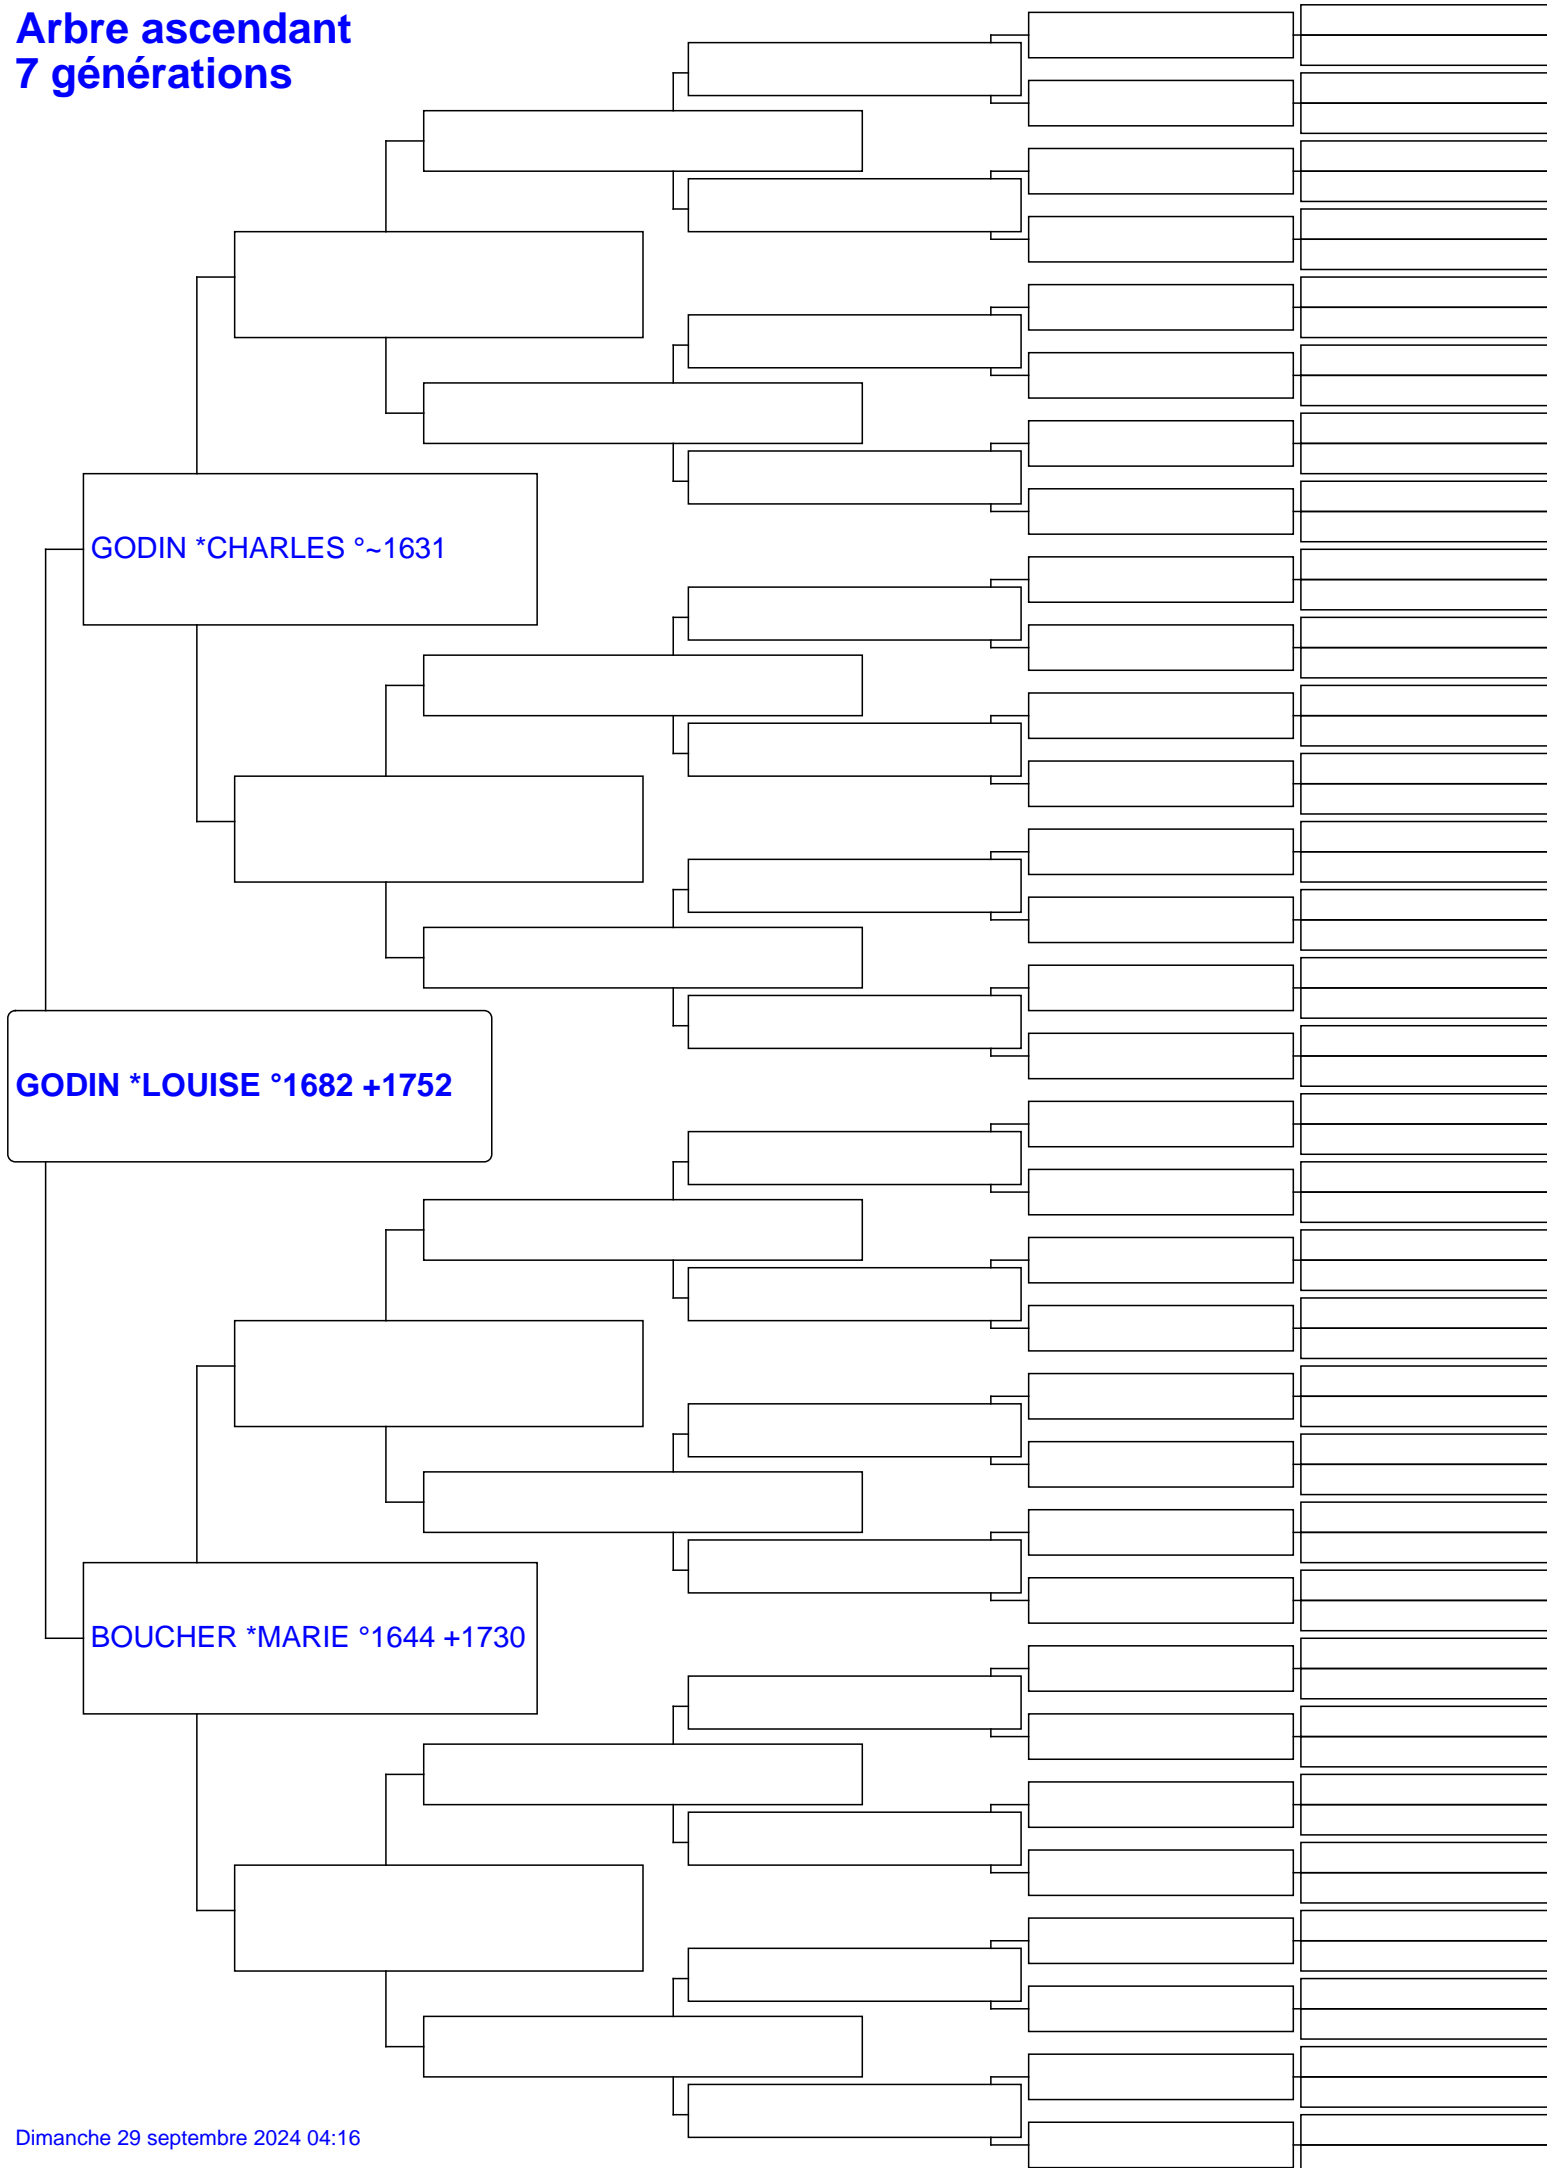

Arbre ascendant 7 générations

GODIN *CHARLES °~1631

GODIN *LOUISE °1682 +1752

BOUCHER *MARIE °1644 +1730