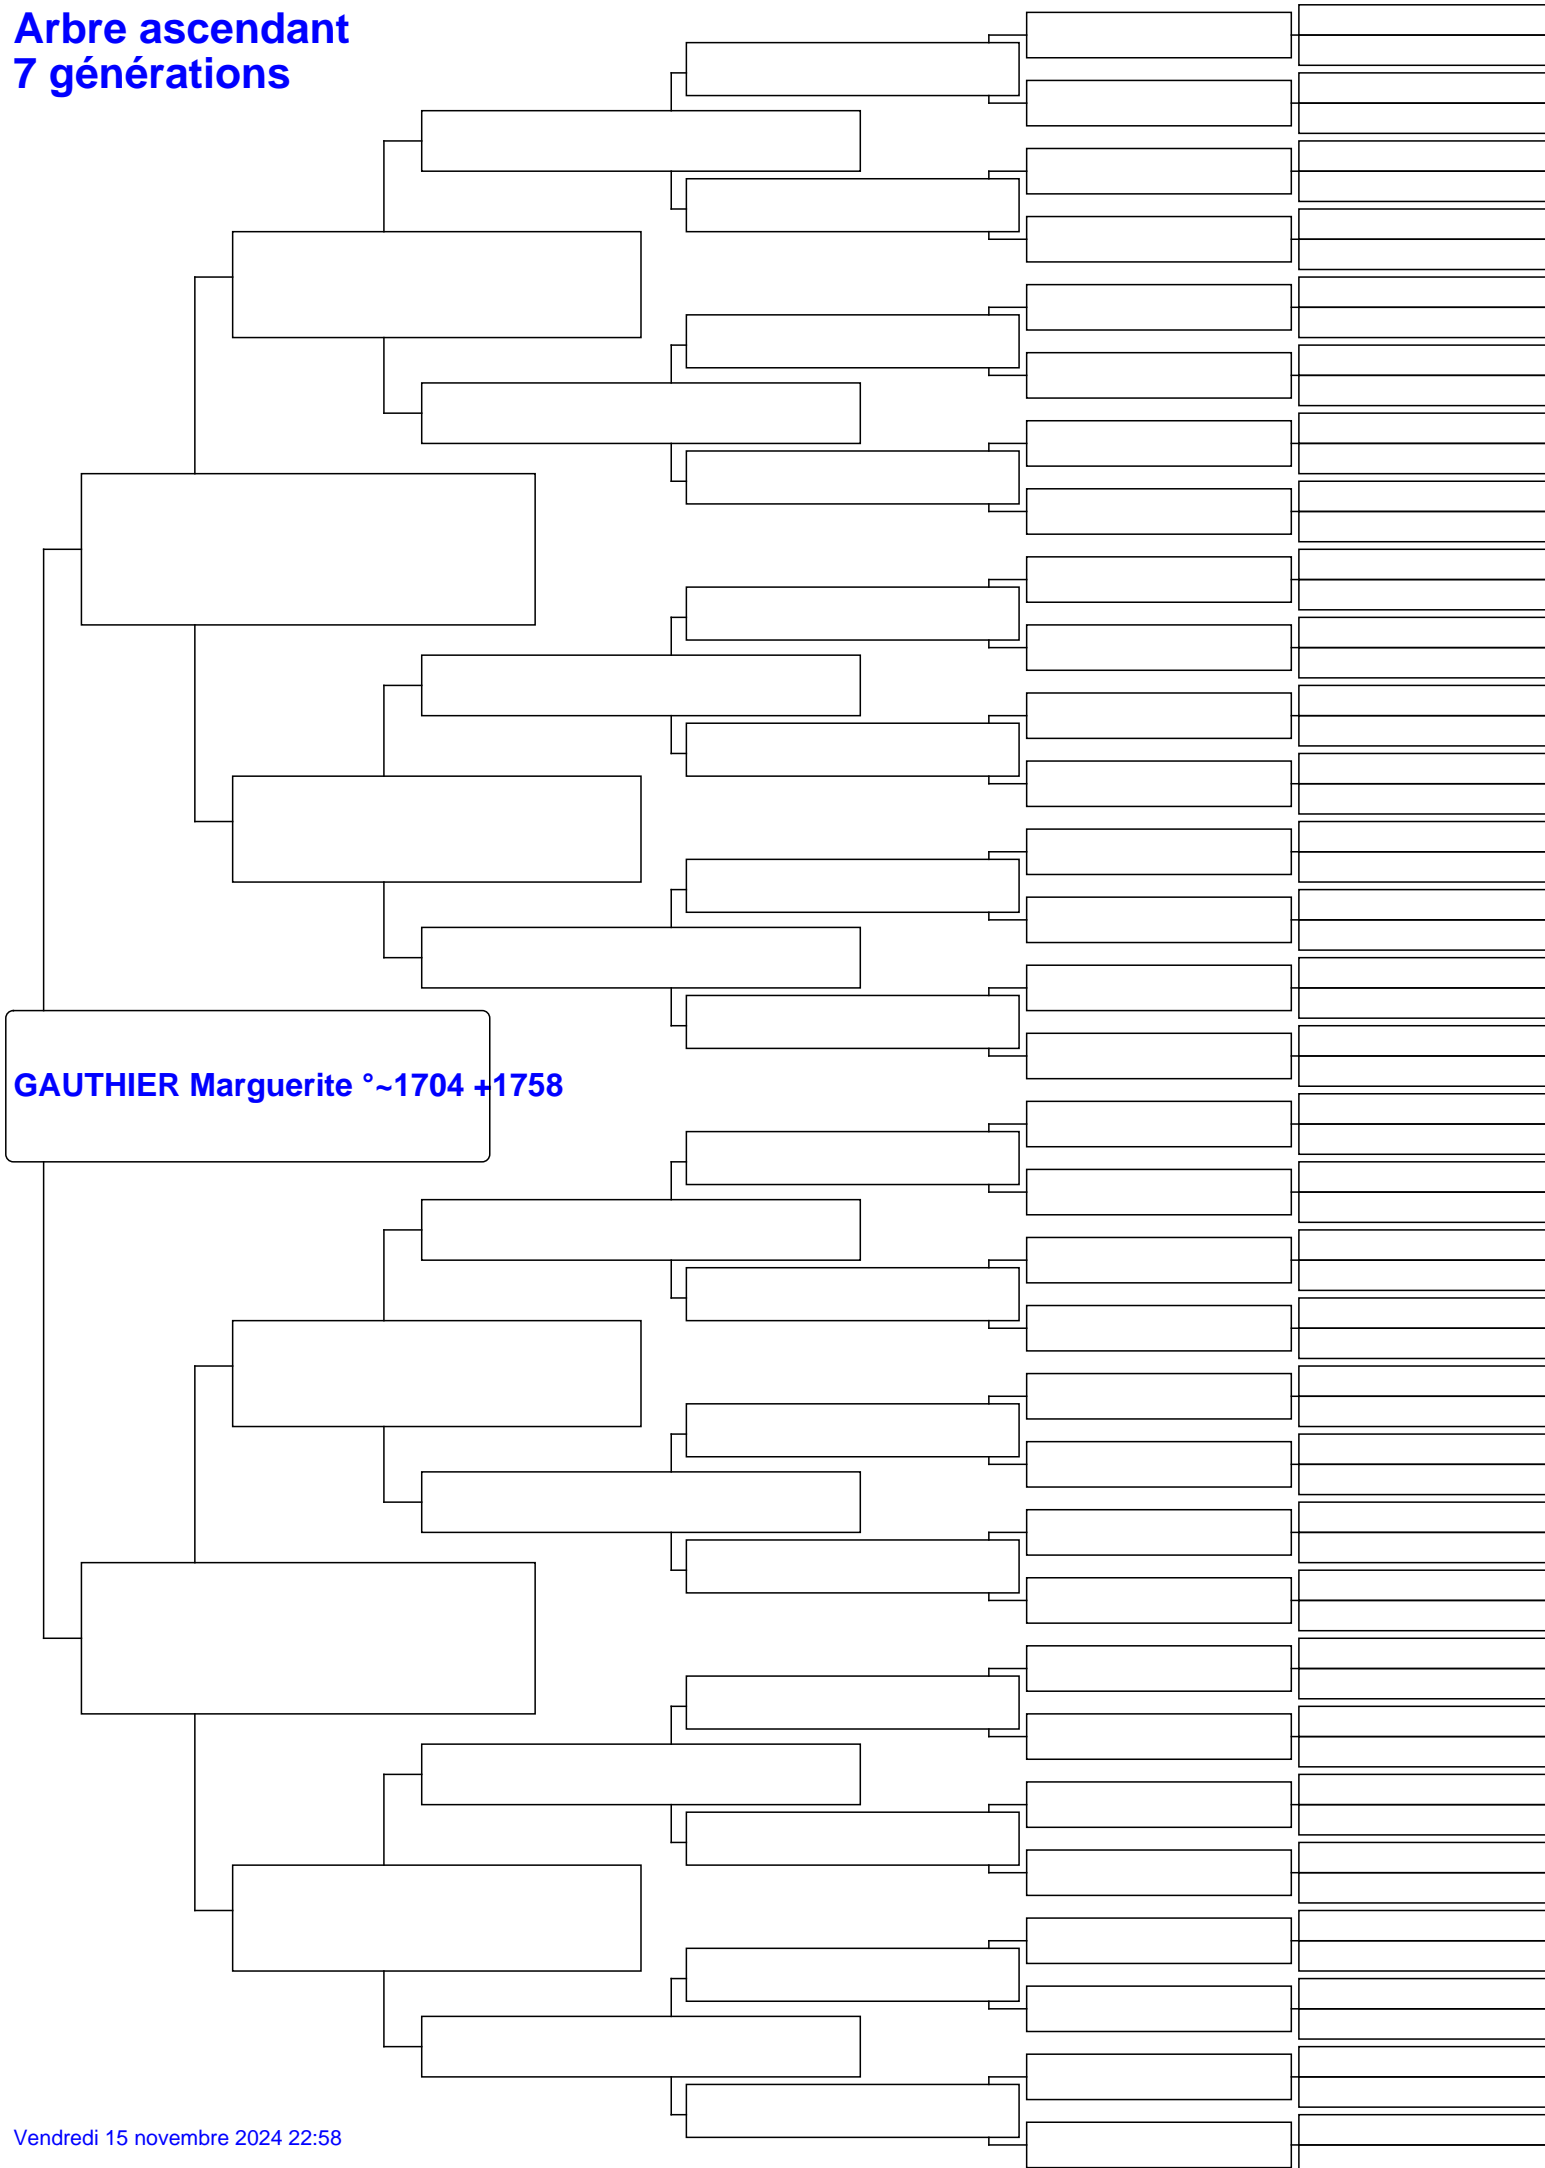

Arbre ascendant 7 générations

GAUTHIER Marguerite °~1704 +1758