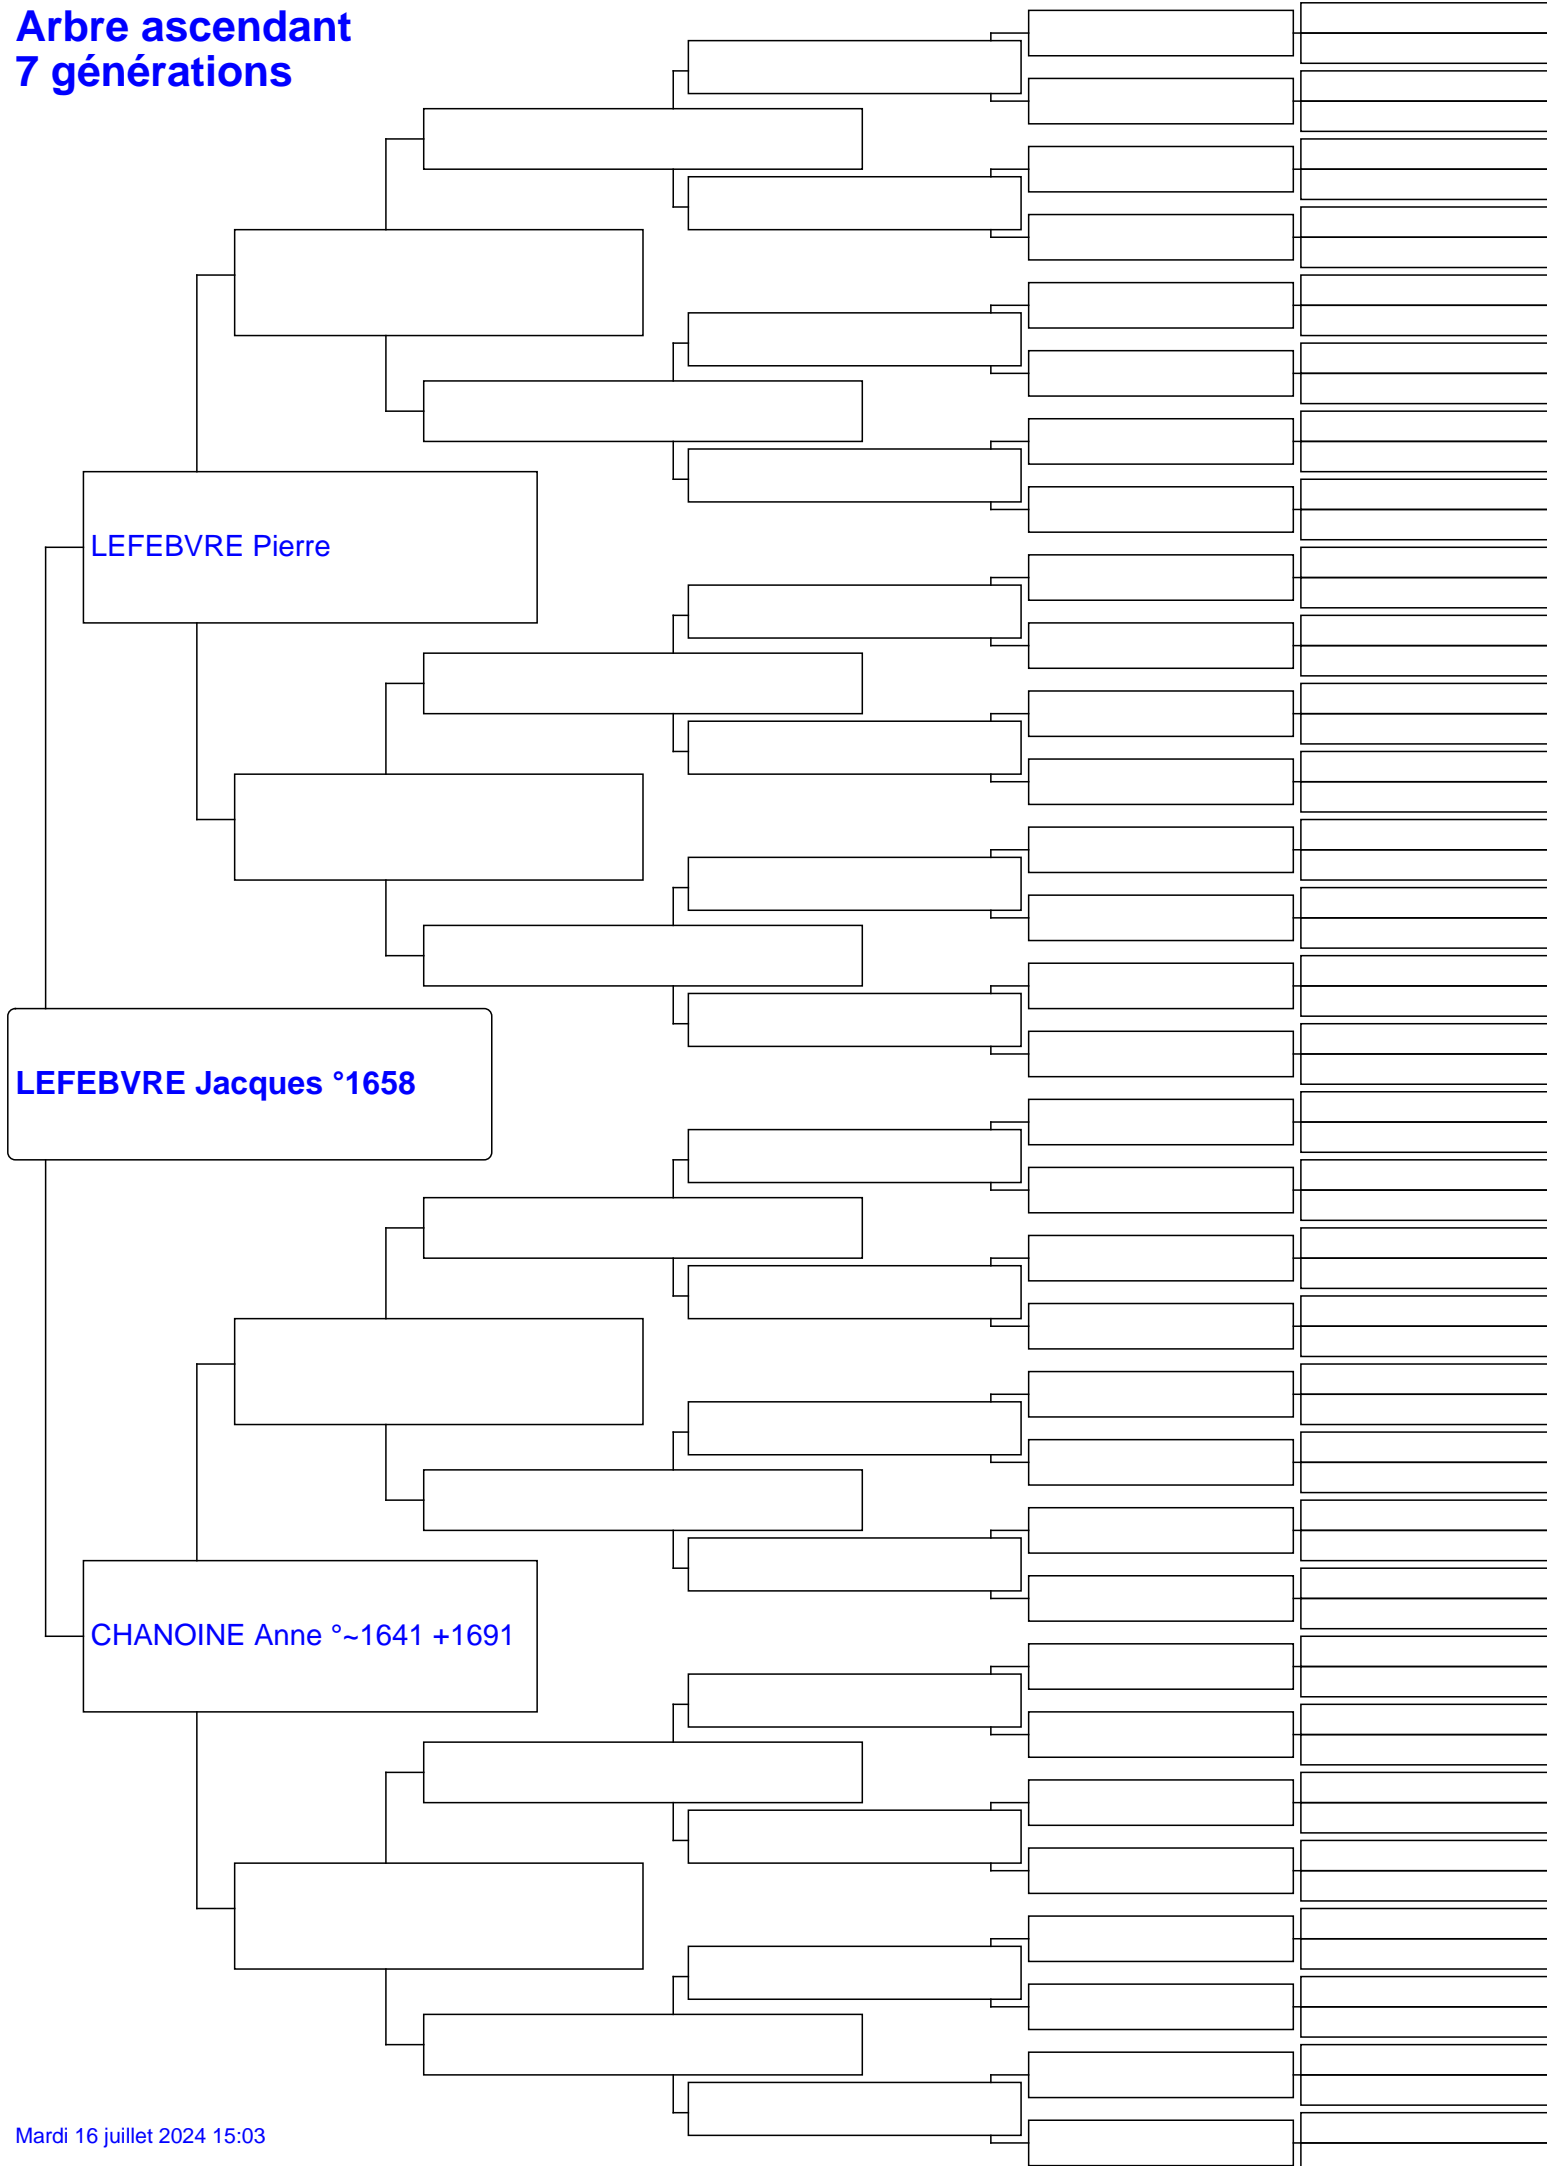

Arbre ascendant 7 générations

LEFEBVRE Pierre

LEFEBVRE Jacques °1658

CHANOINE Anne °~1641 +1691