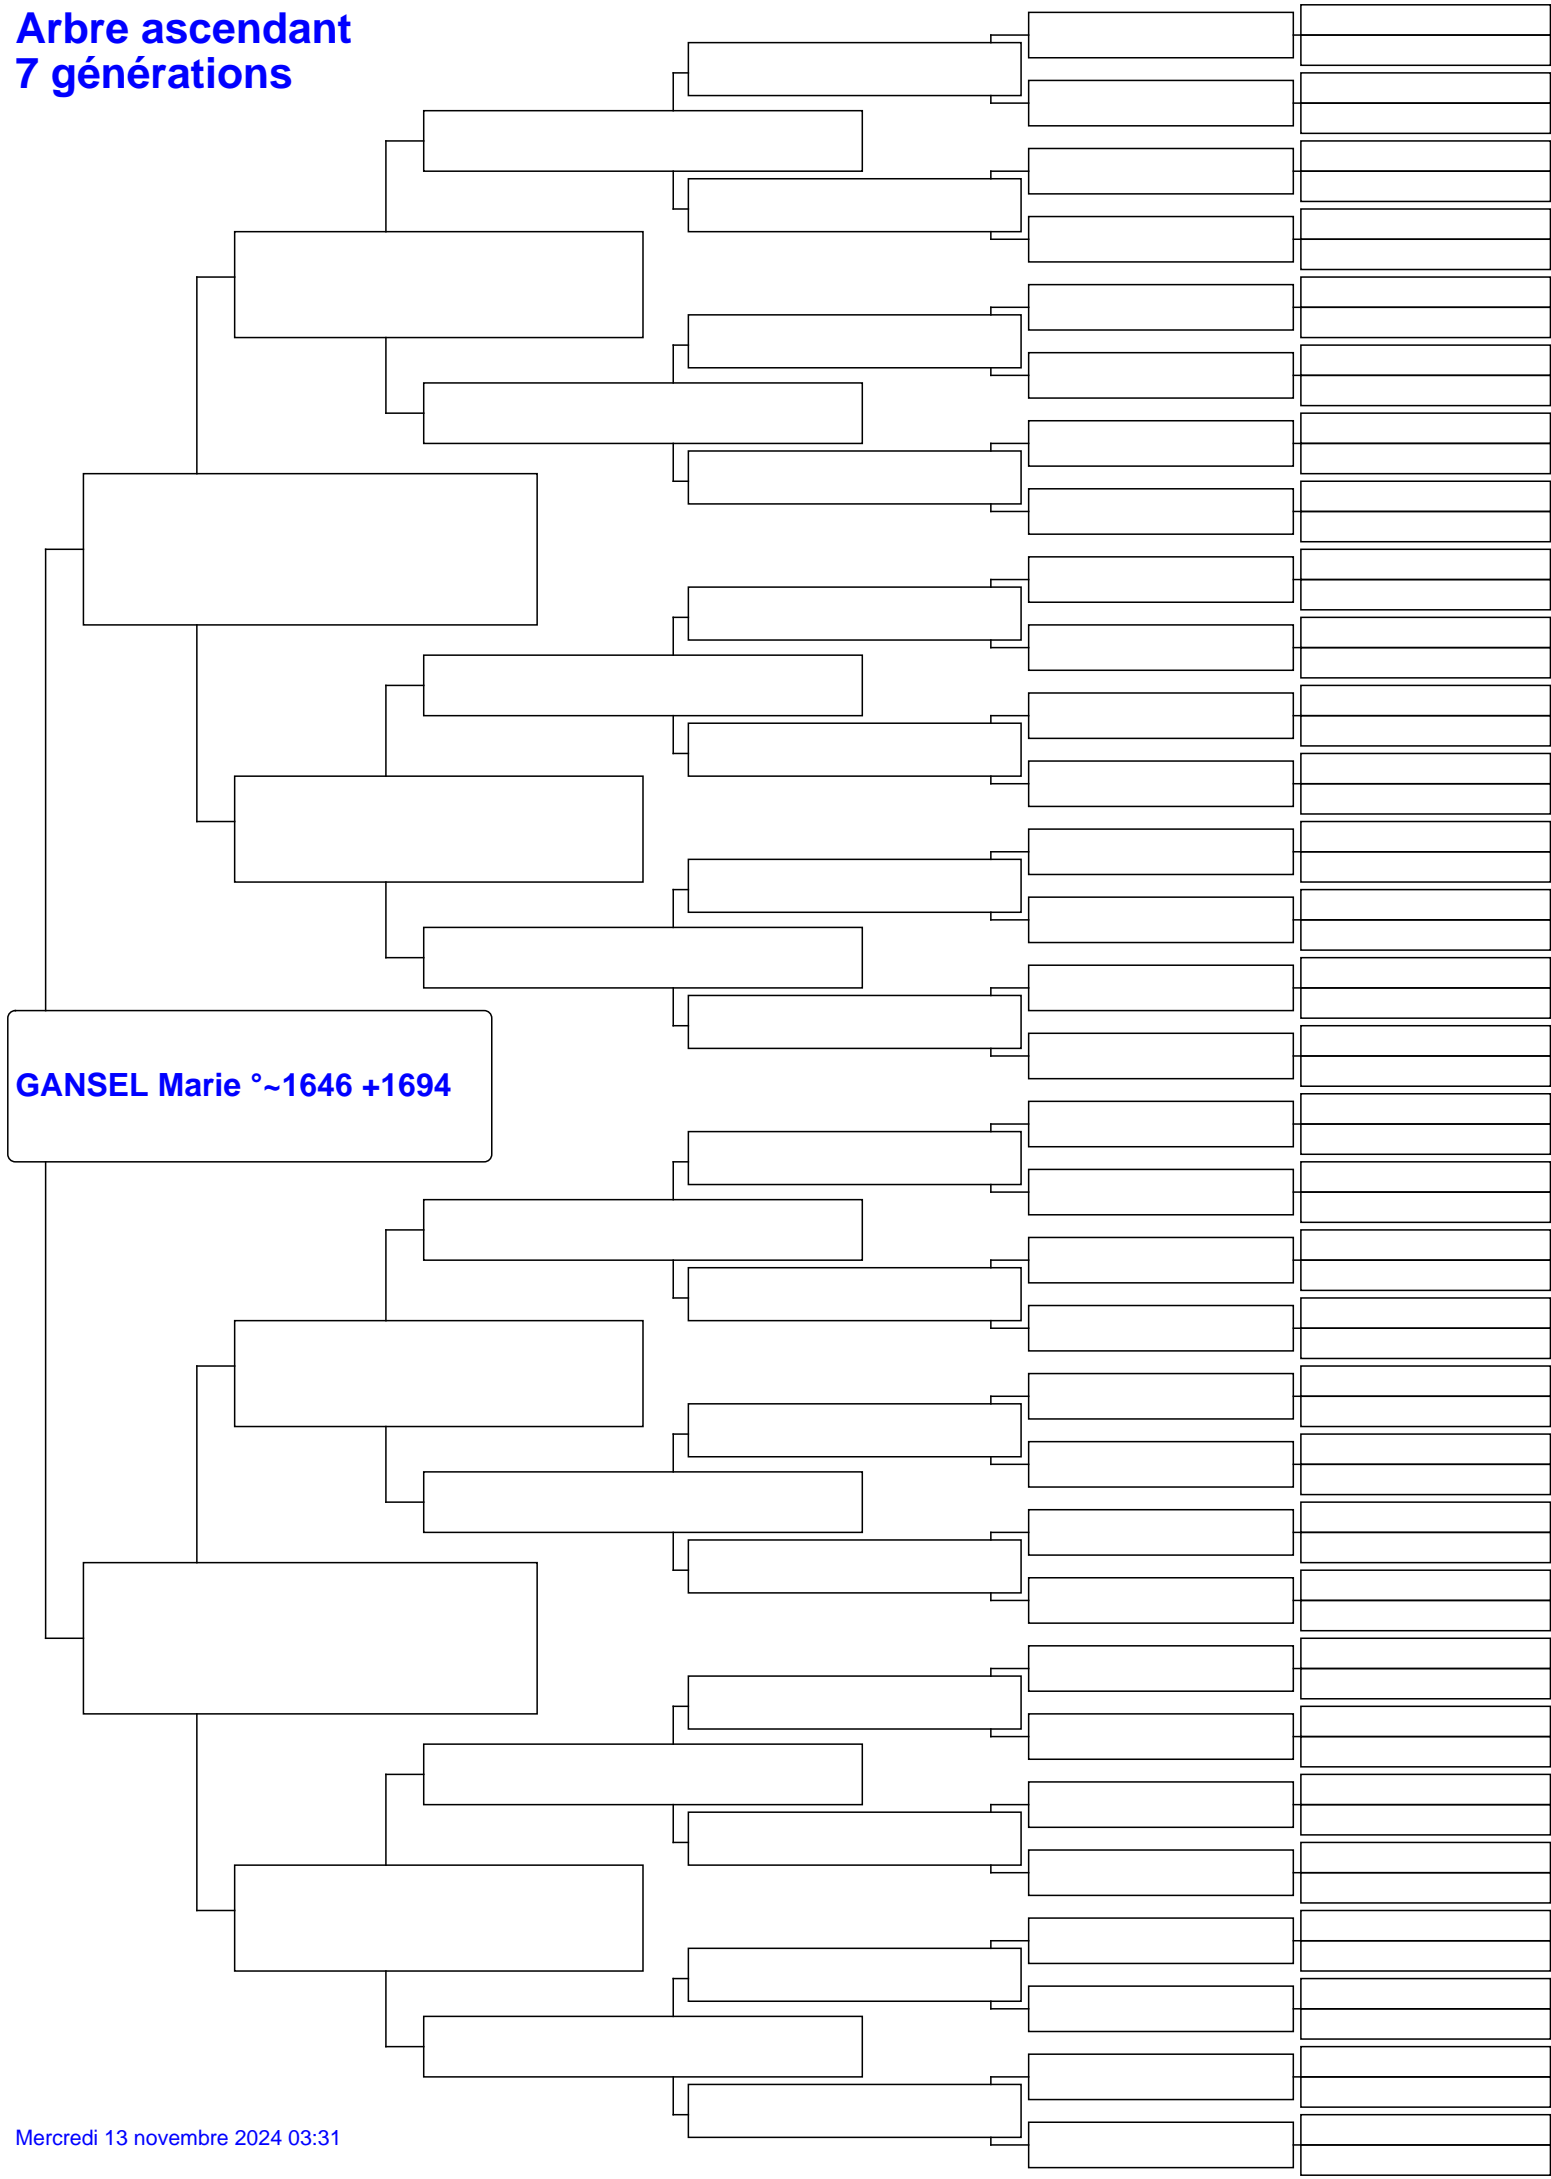

Arbre ascendant 7 générations

GANSEL Marie °~1646 +1694