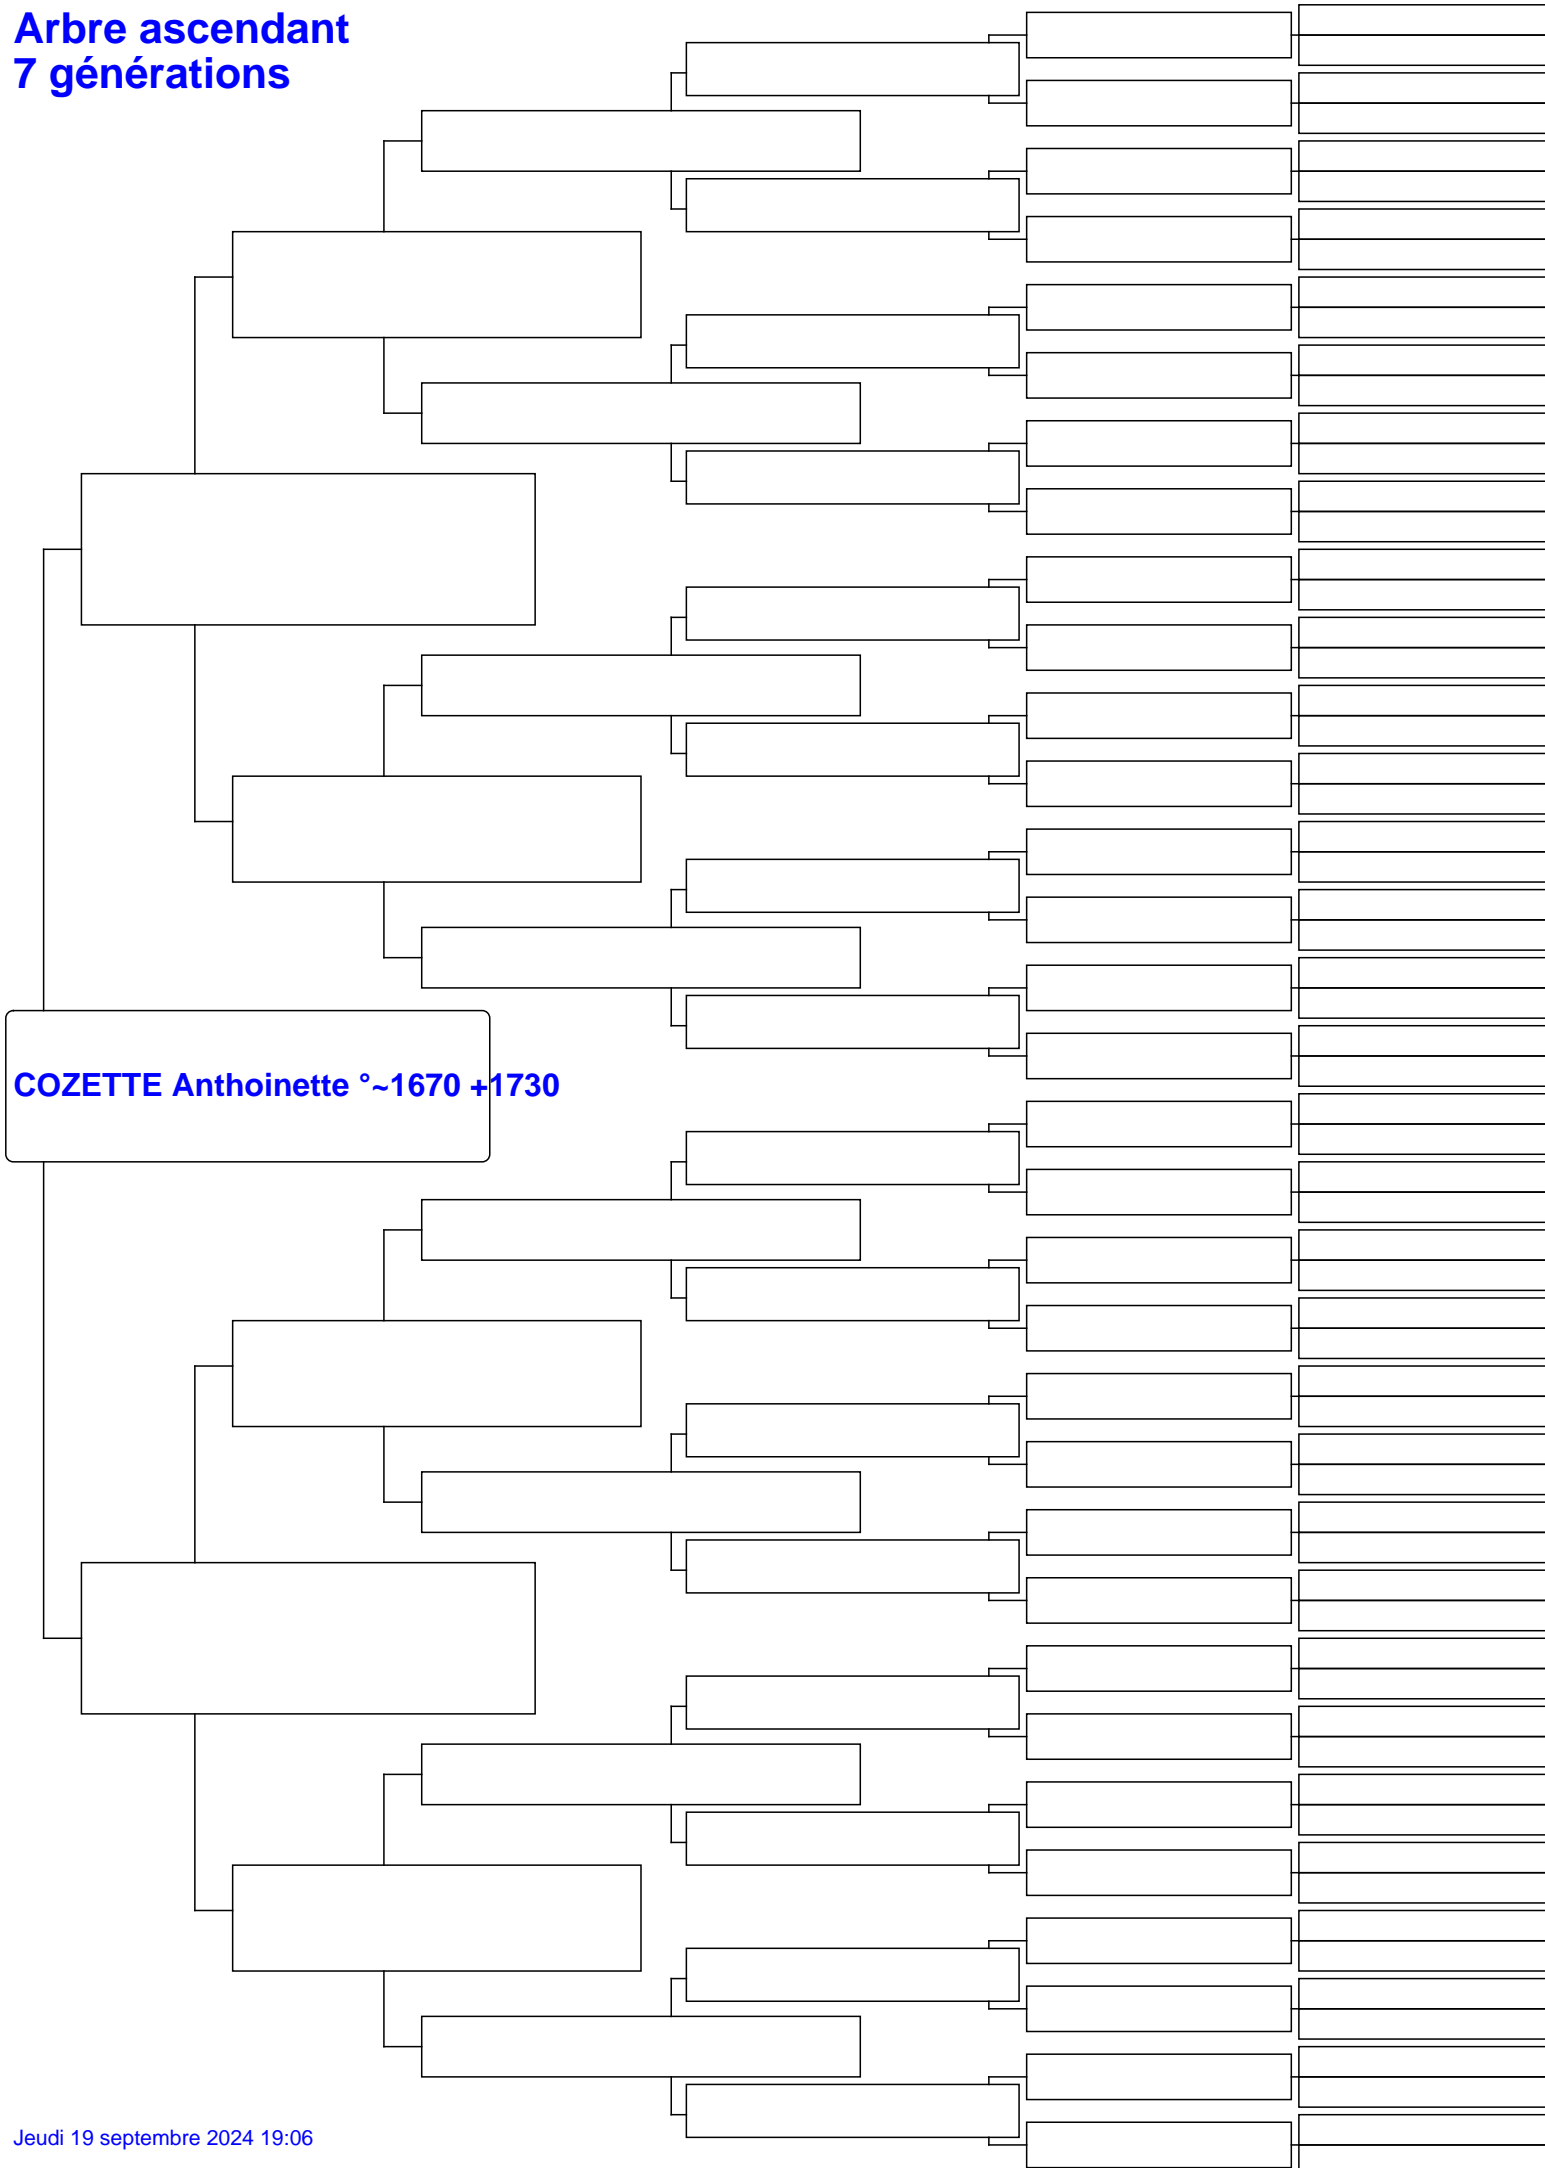

# Arbre ascendant 7 générations

**COZETTE Anthoinette °~1670 +1730**