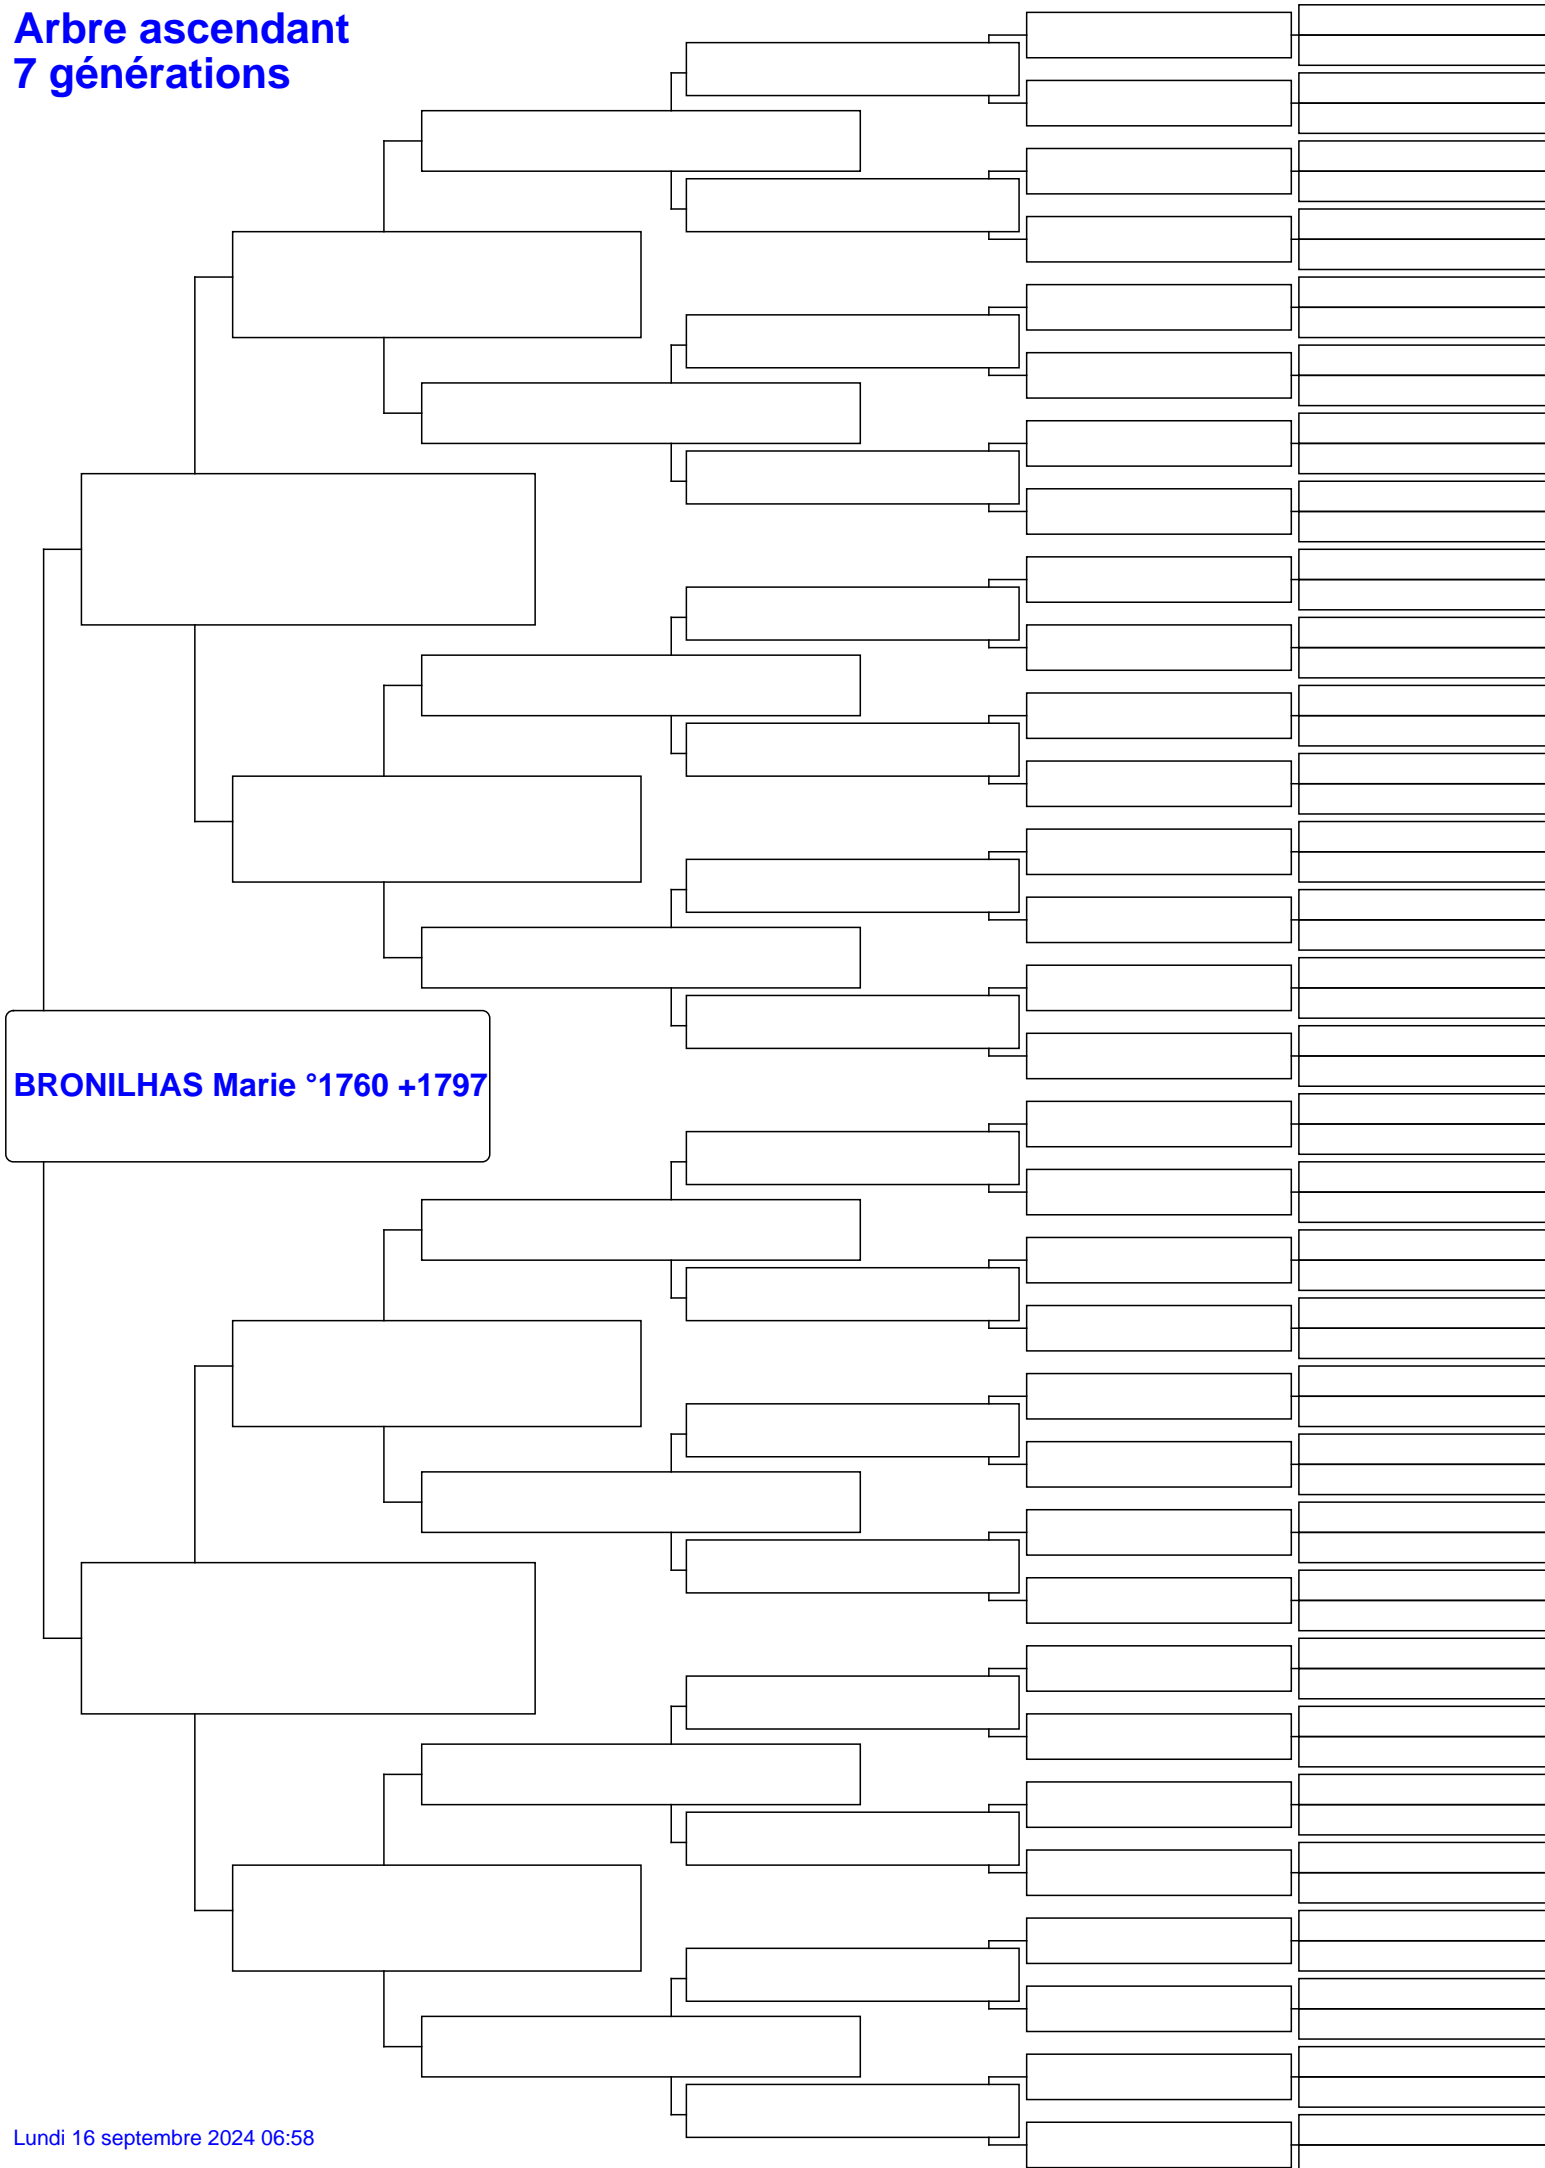

# Arbre ascendant 7 générations

**BRONILHAS Marie °1760 +1797**