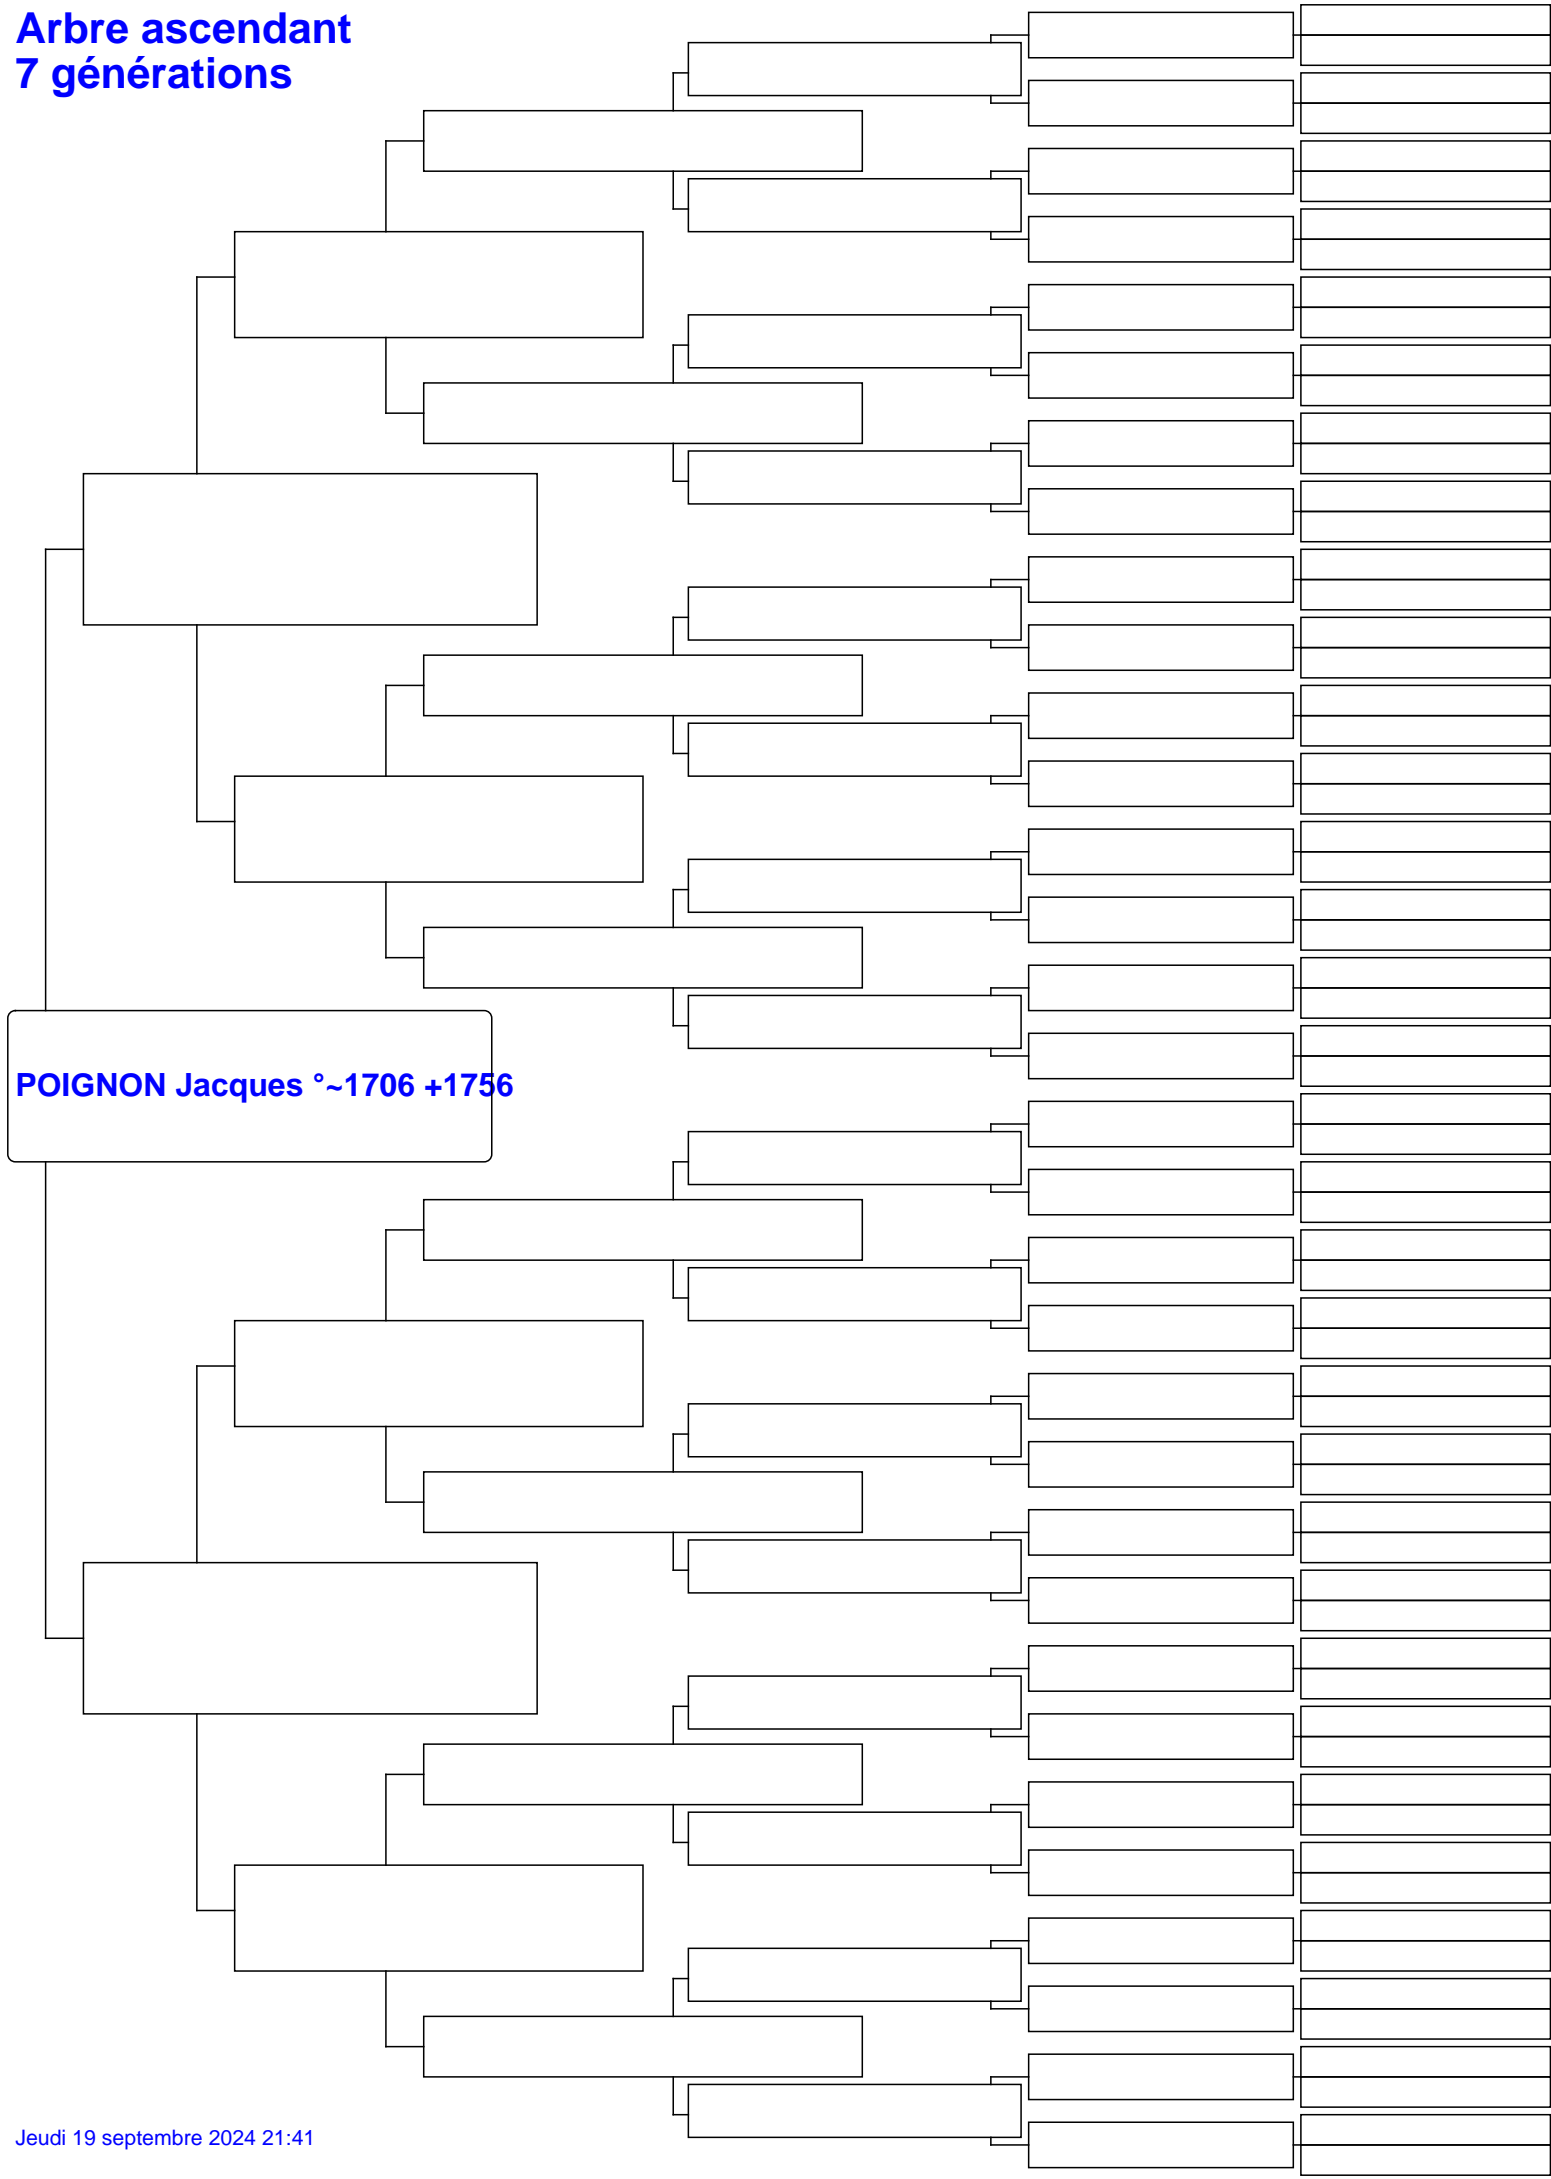

Arbre ascendant 7 générations

POIGNON Jacques °~1706 +1756