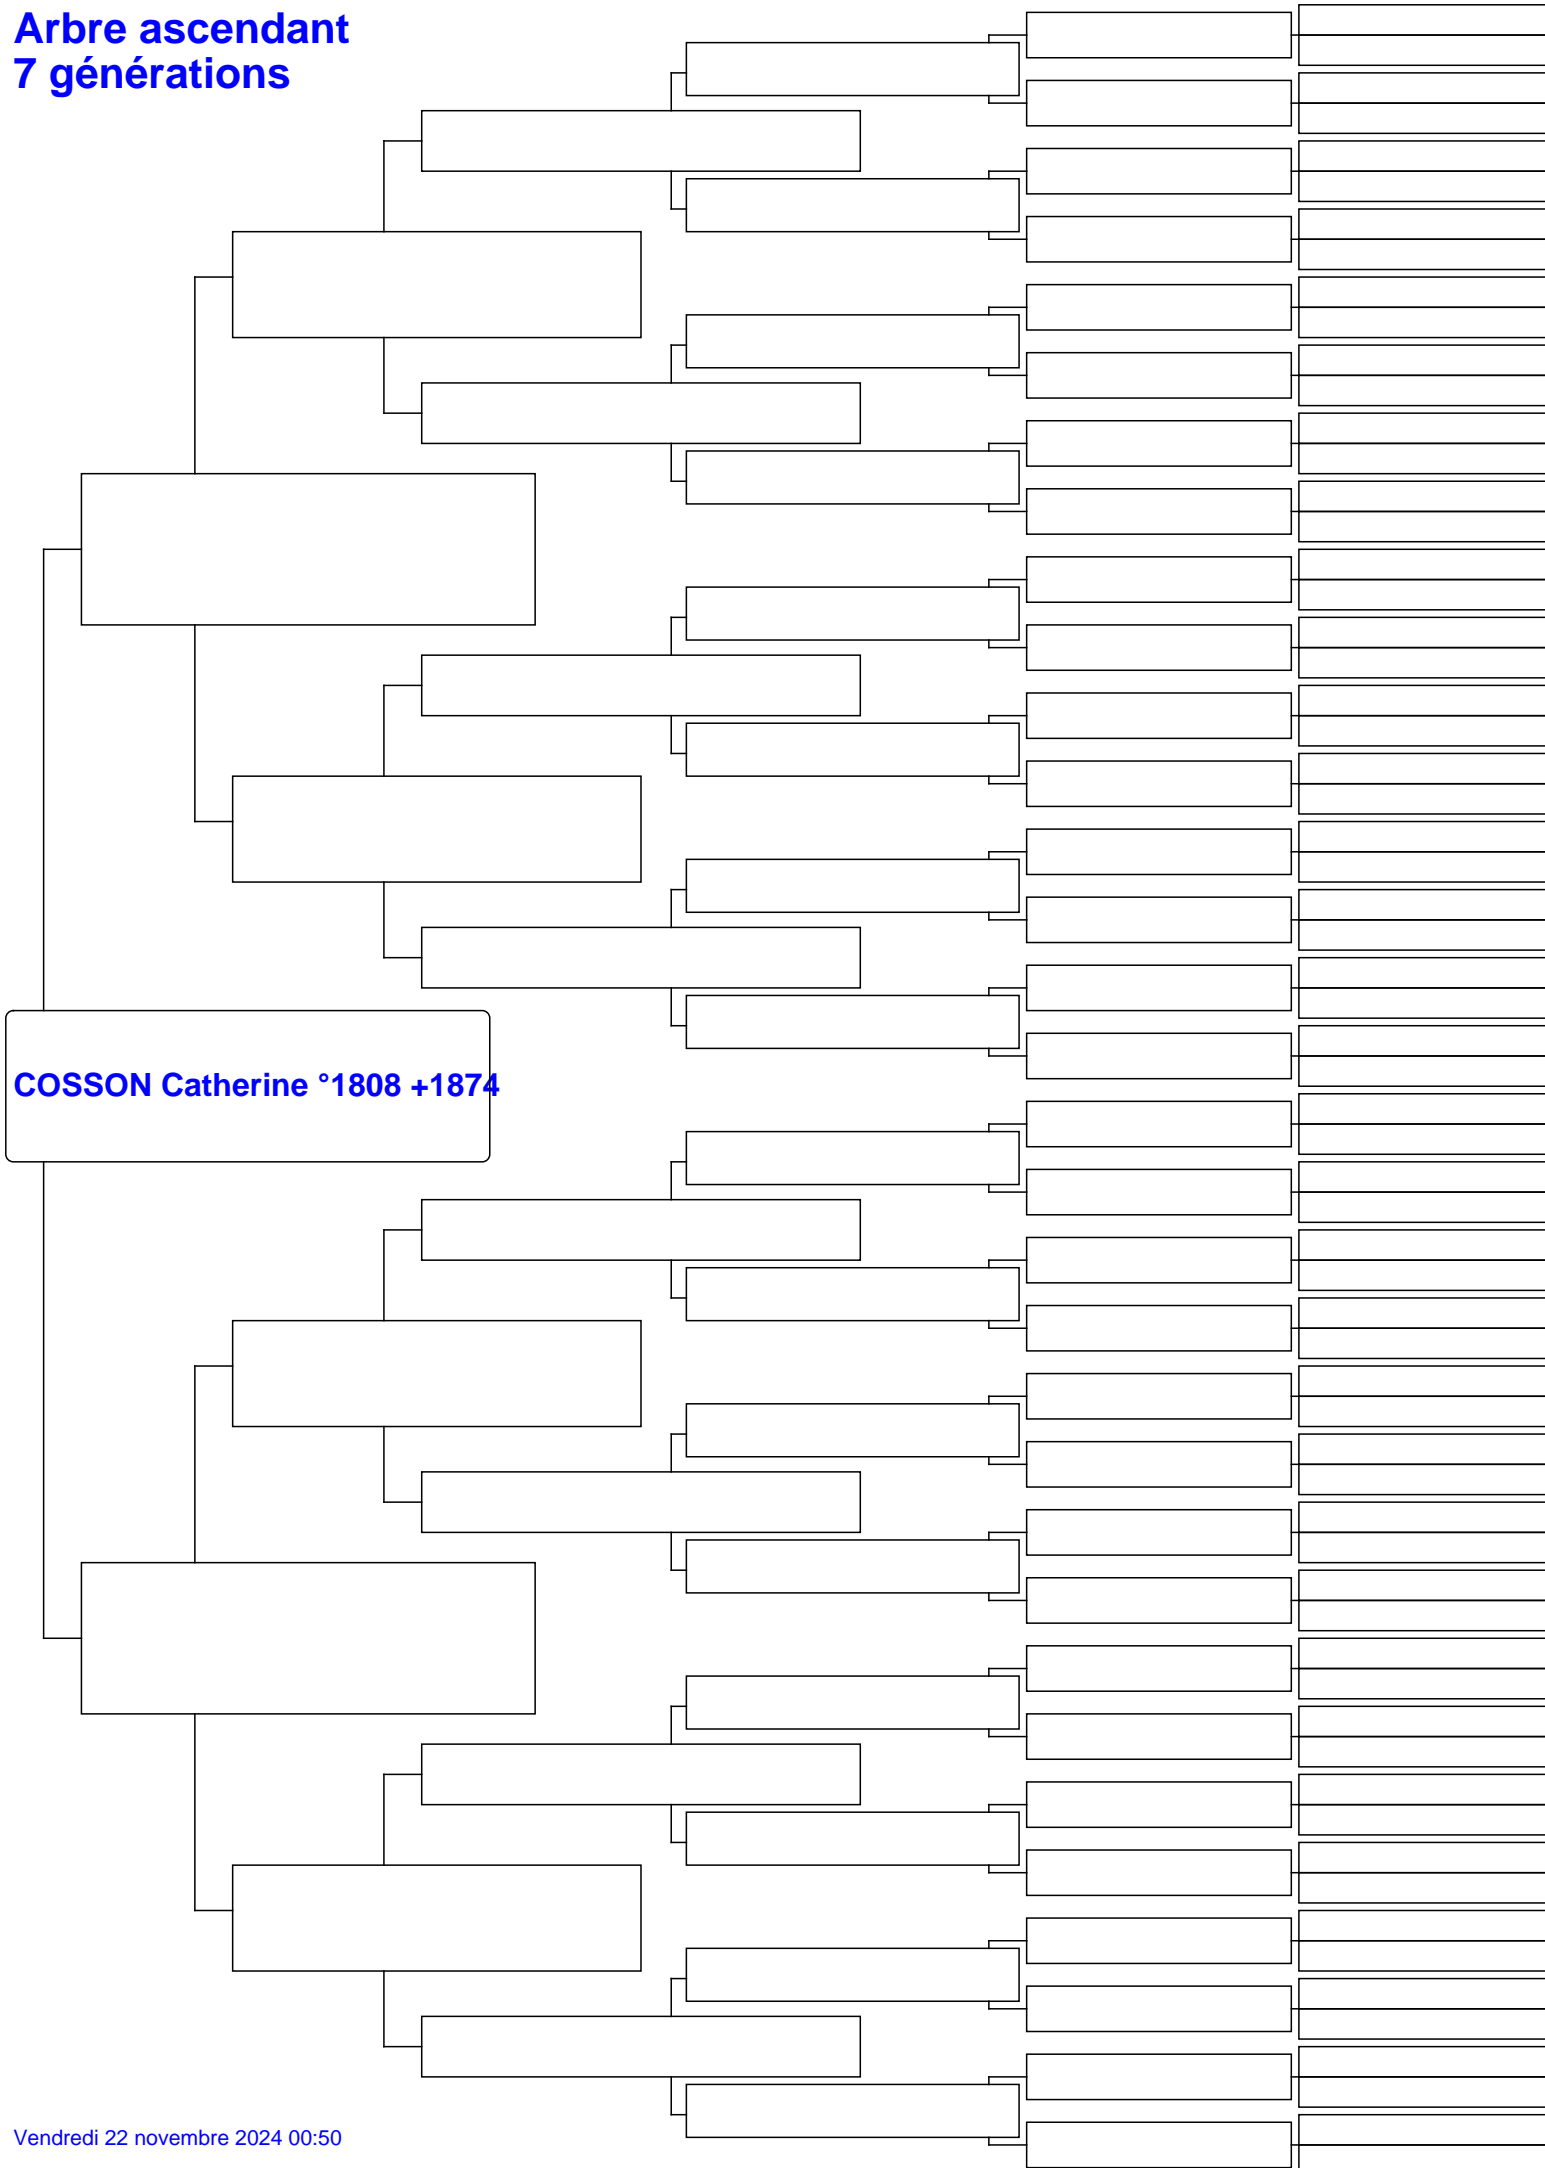

Arbre ascendant 7 générations

COSSON Catherine °1808 +1874