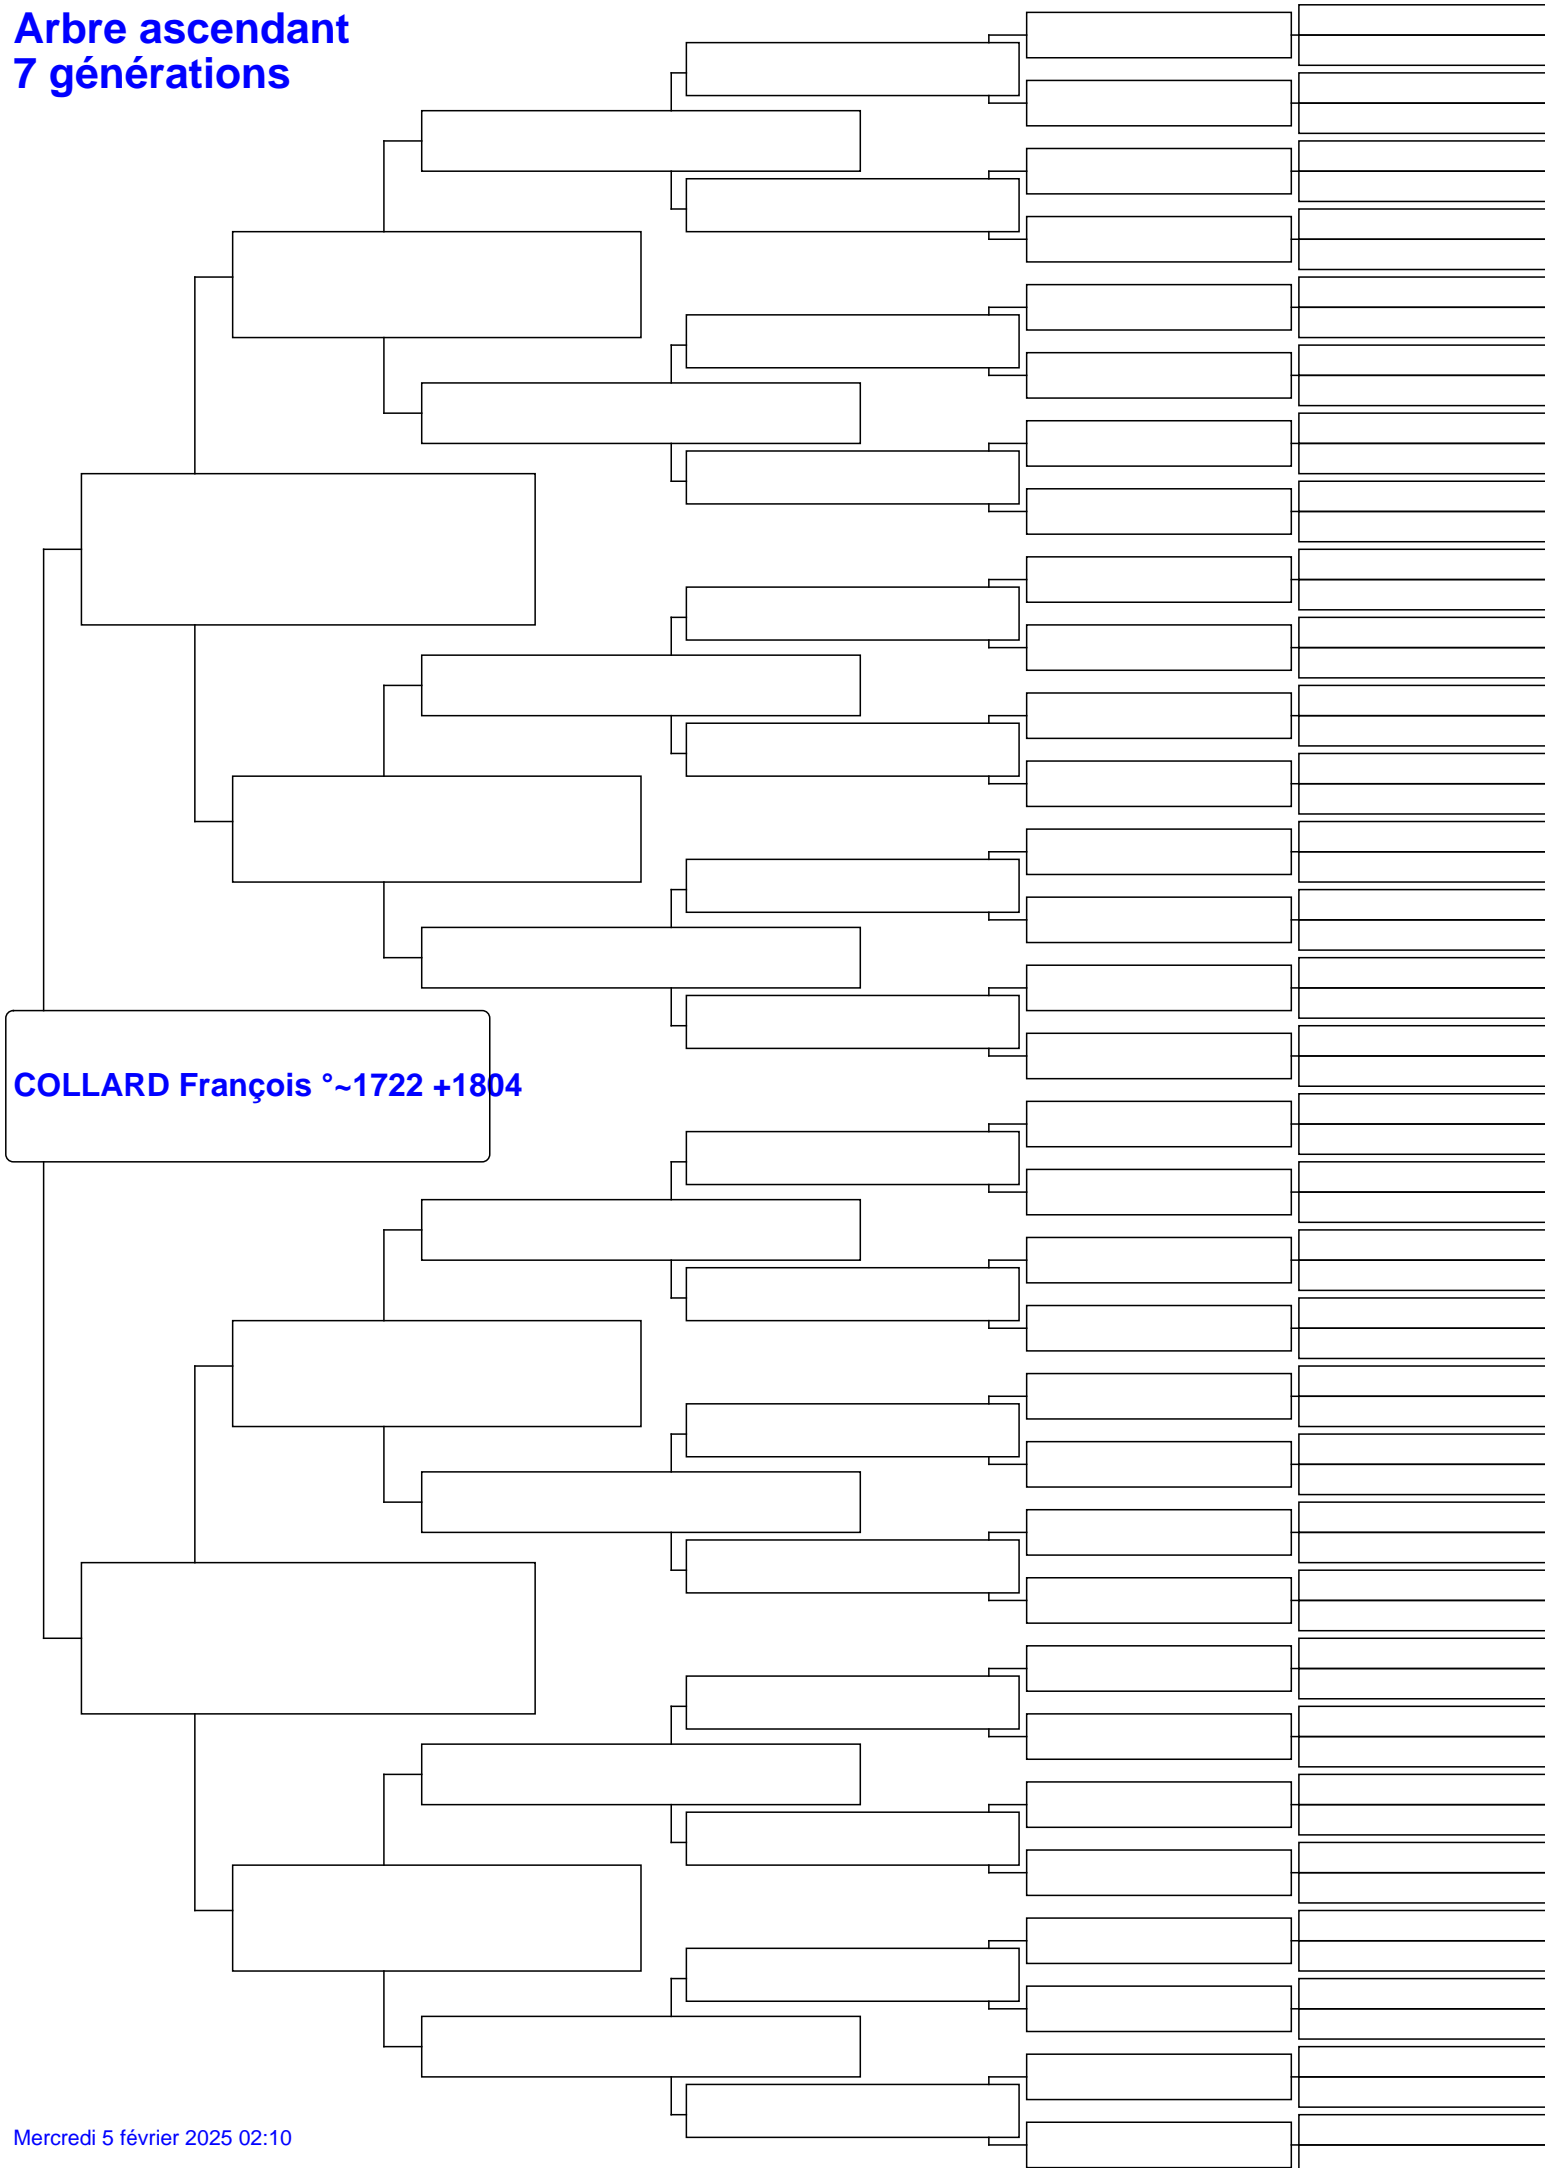

Arbre ascendant 7 générations

COLLARD François °~1722 +1804