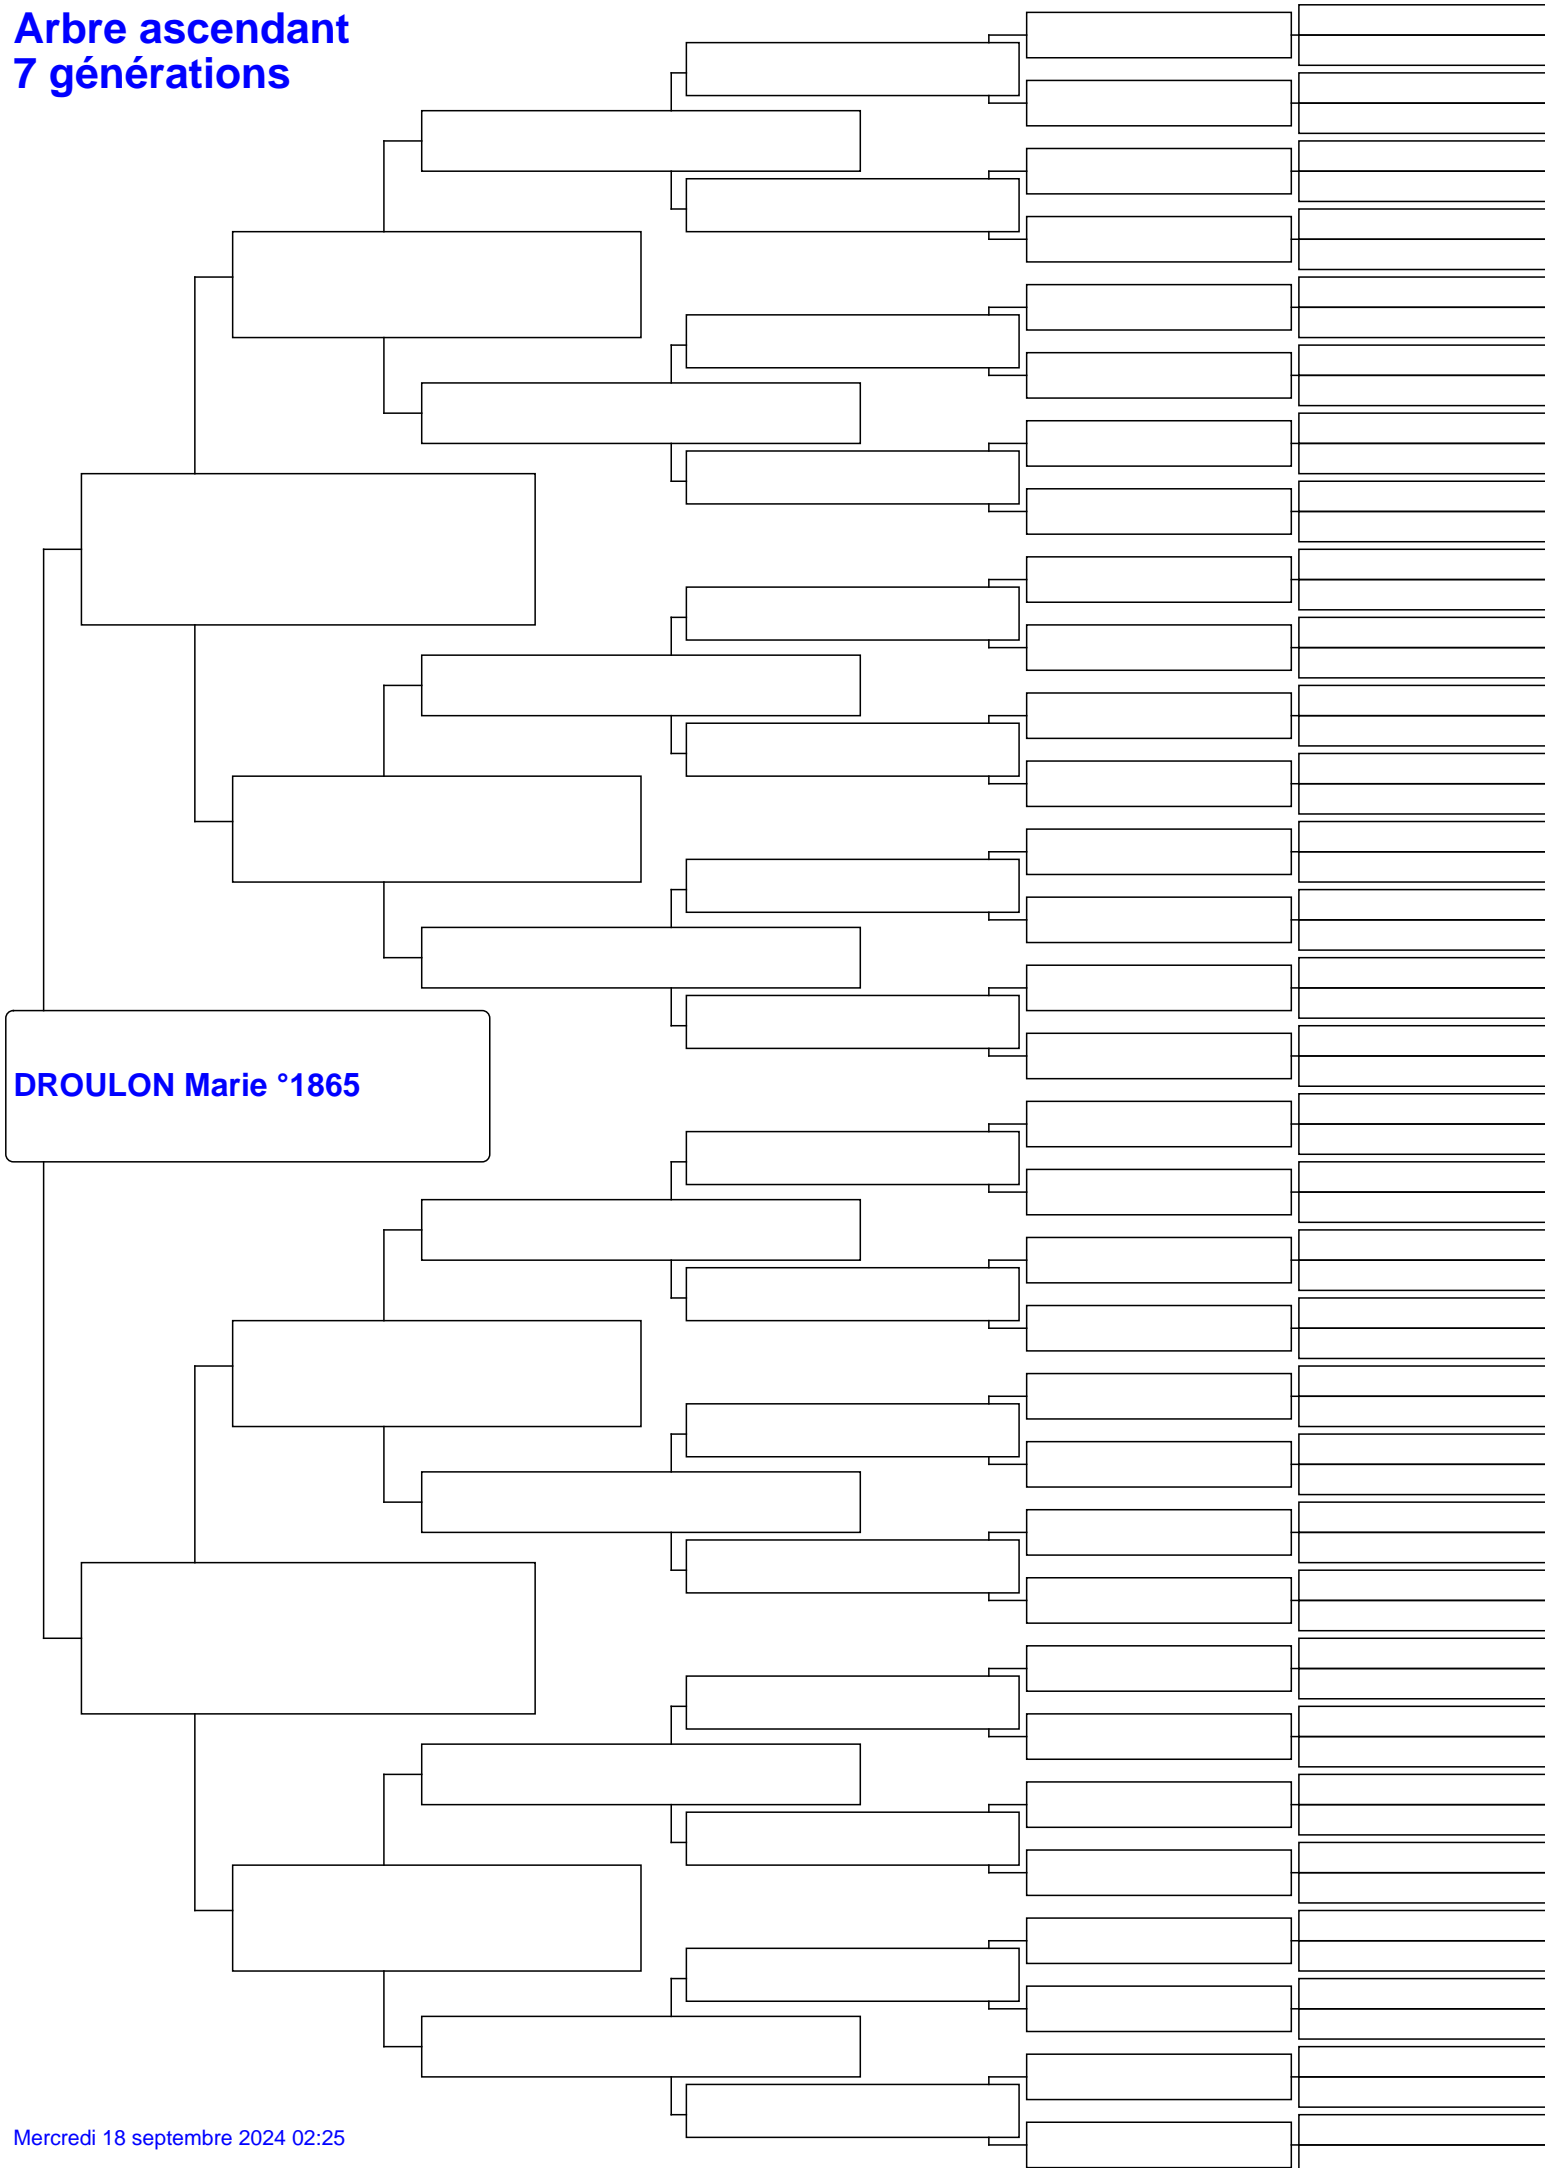

# Arbre ascendant 7 générations

**DROULON Marie °1865**