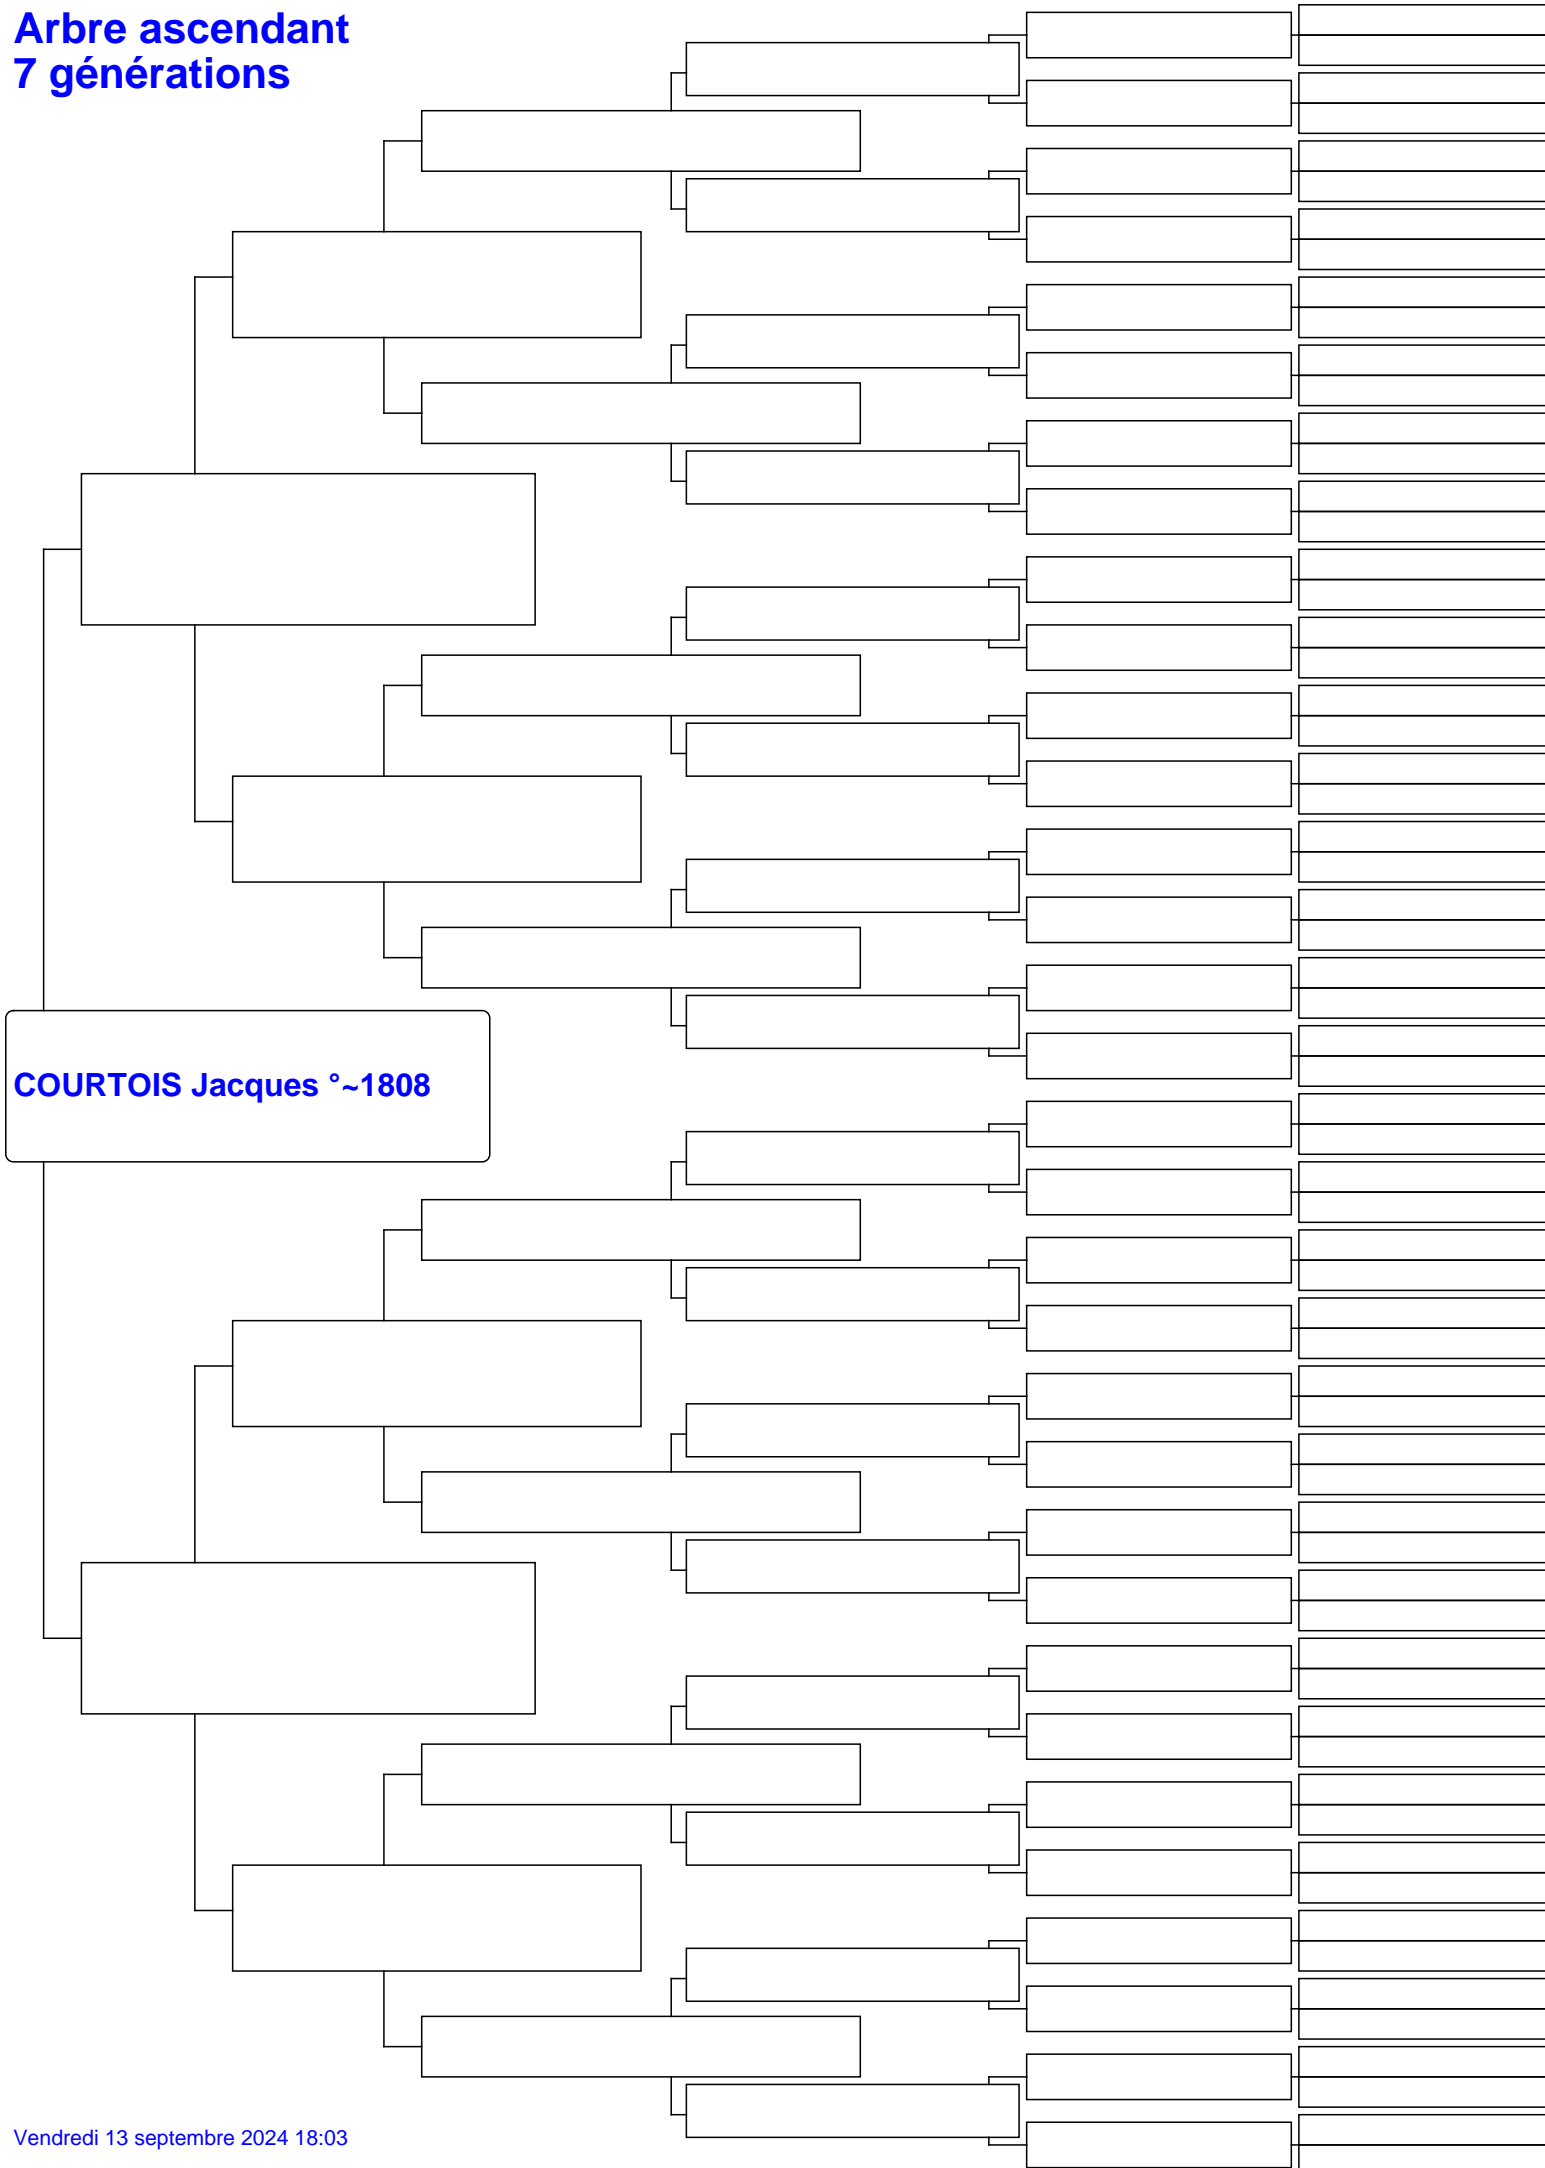

# Arbre ascendant 7 générations

**COURTOIS Jacques °~1808**