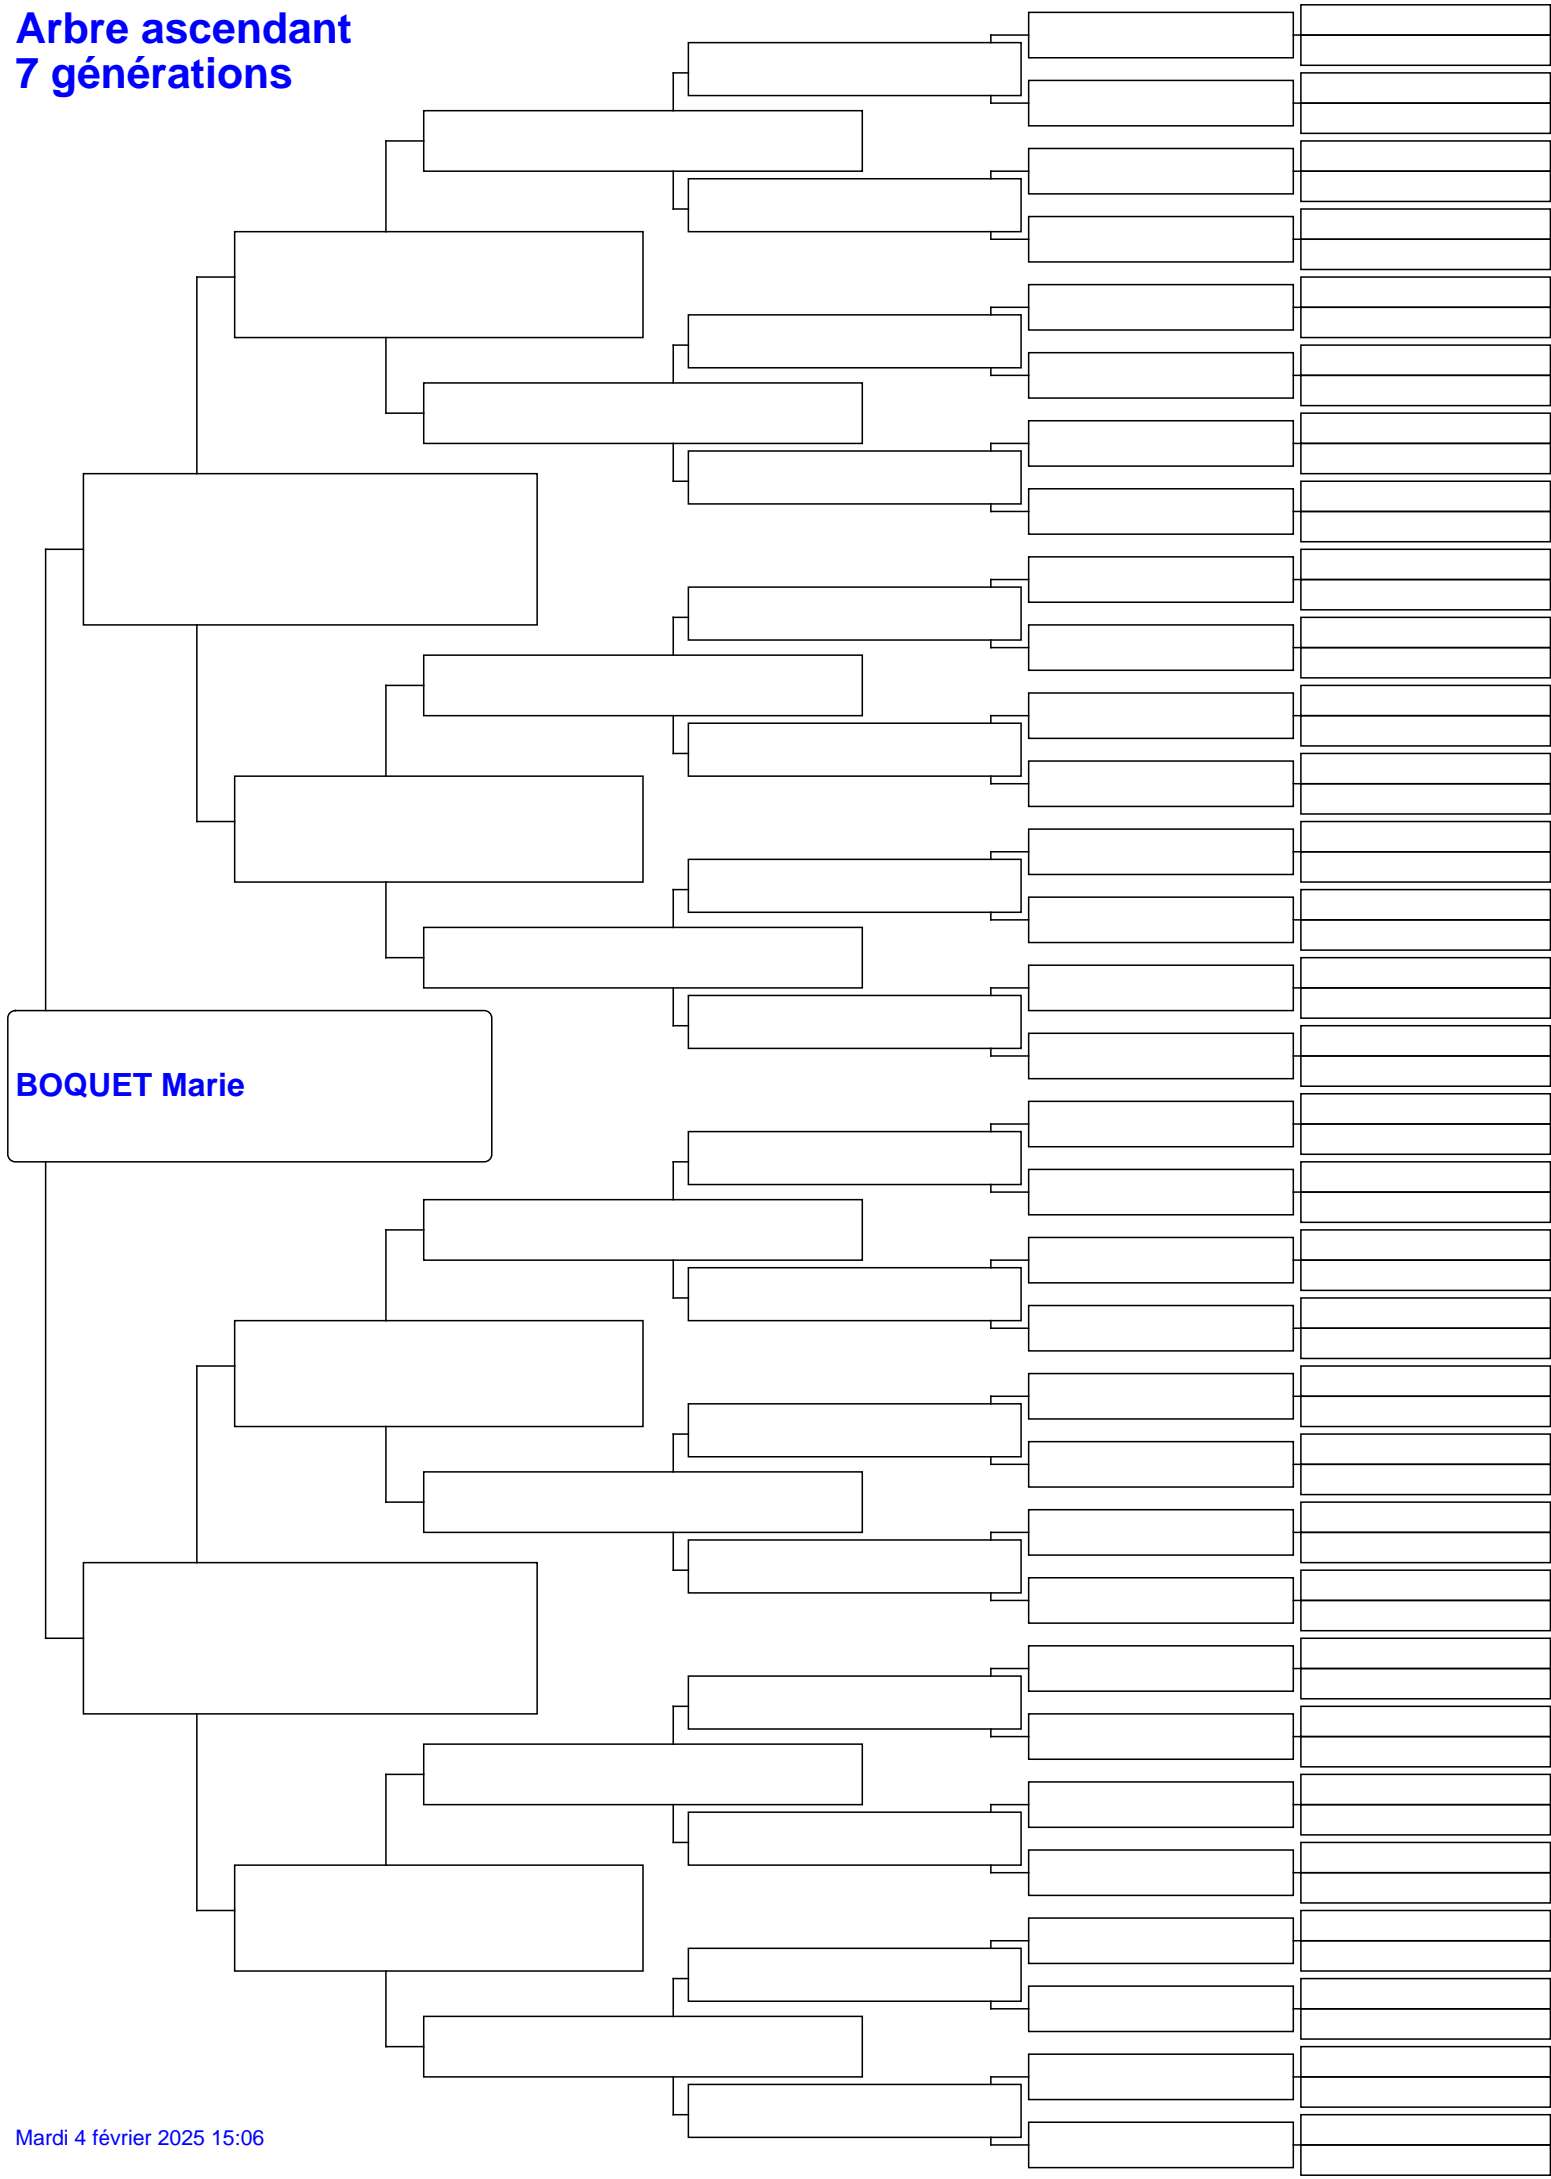

Arbre ascendant 7 générations

BOQUET Marie