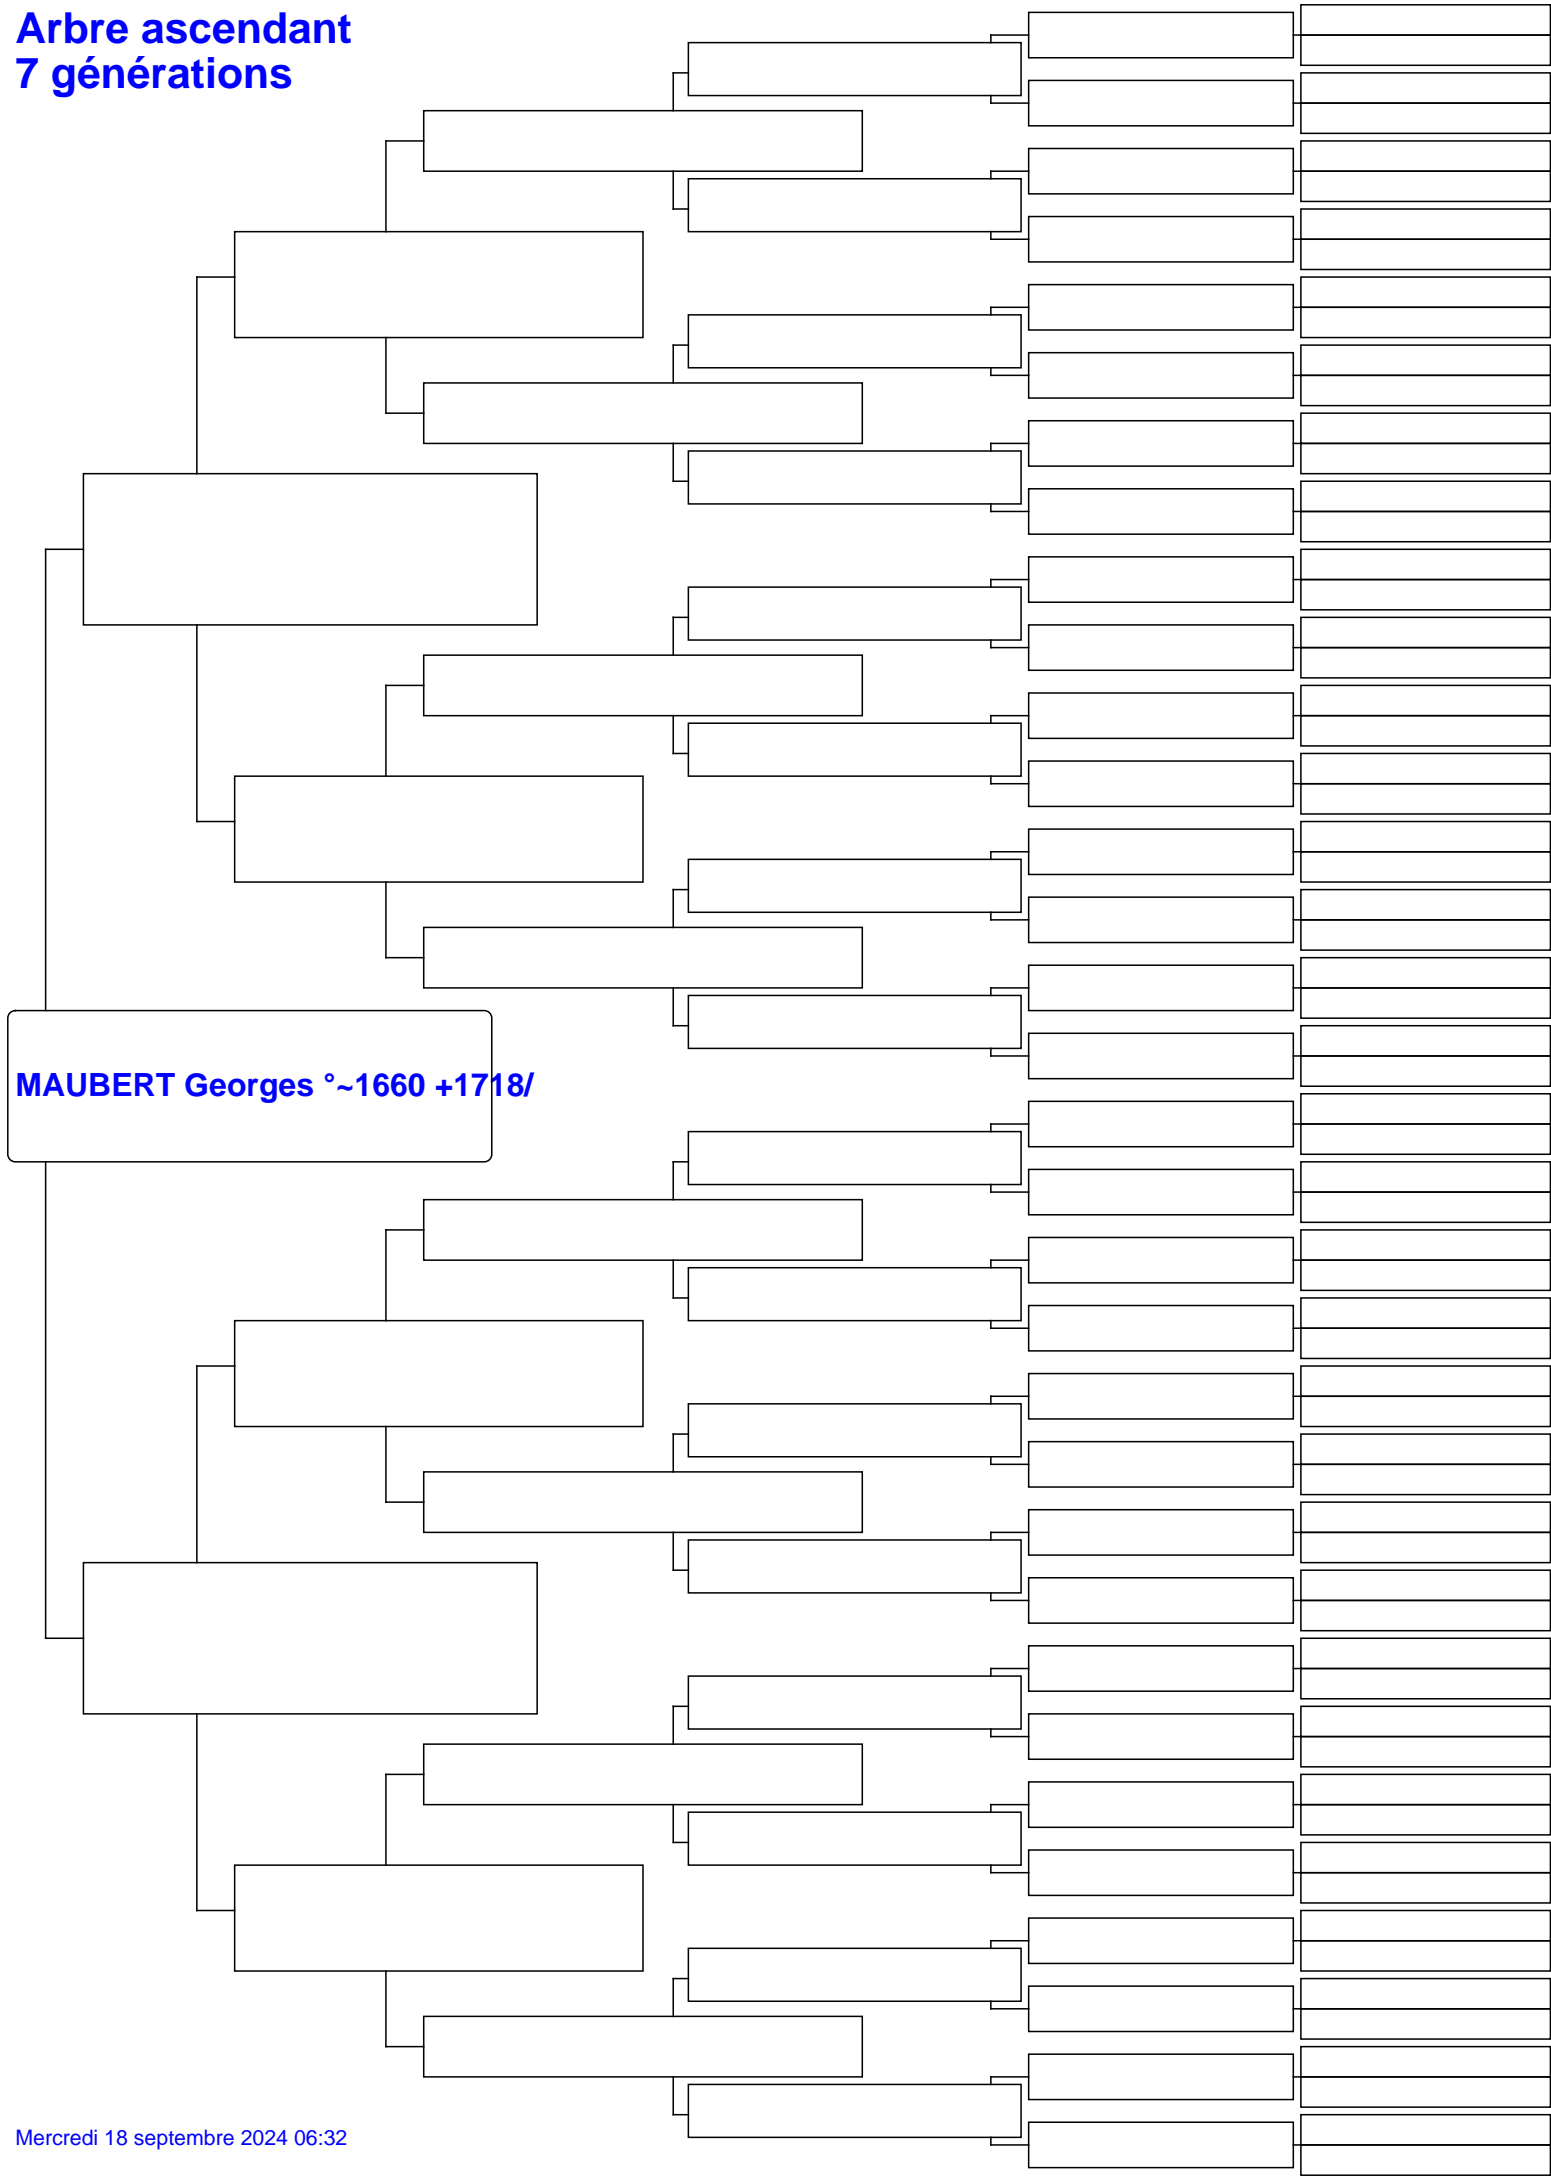

Arbre ascendant 7 générations

MAUBERT Georges °~1660 +1718/