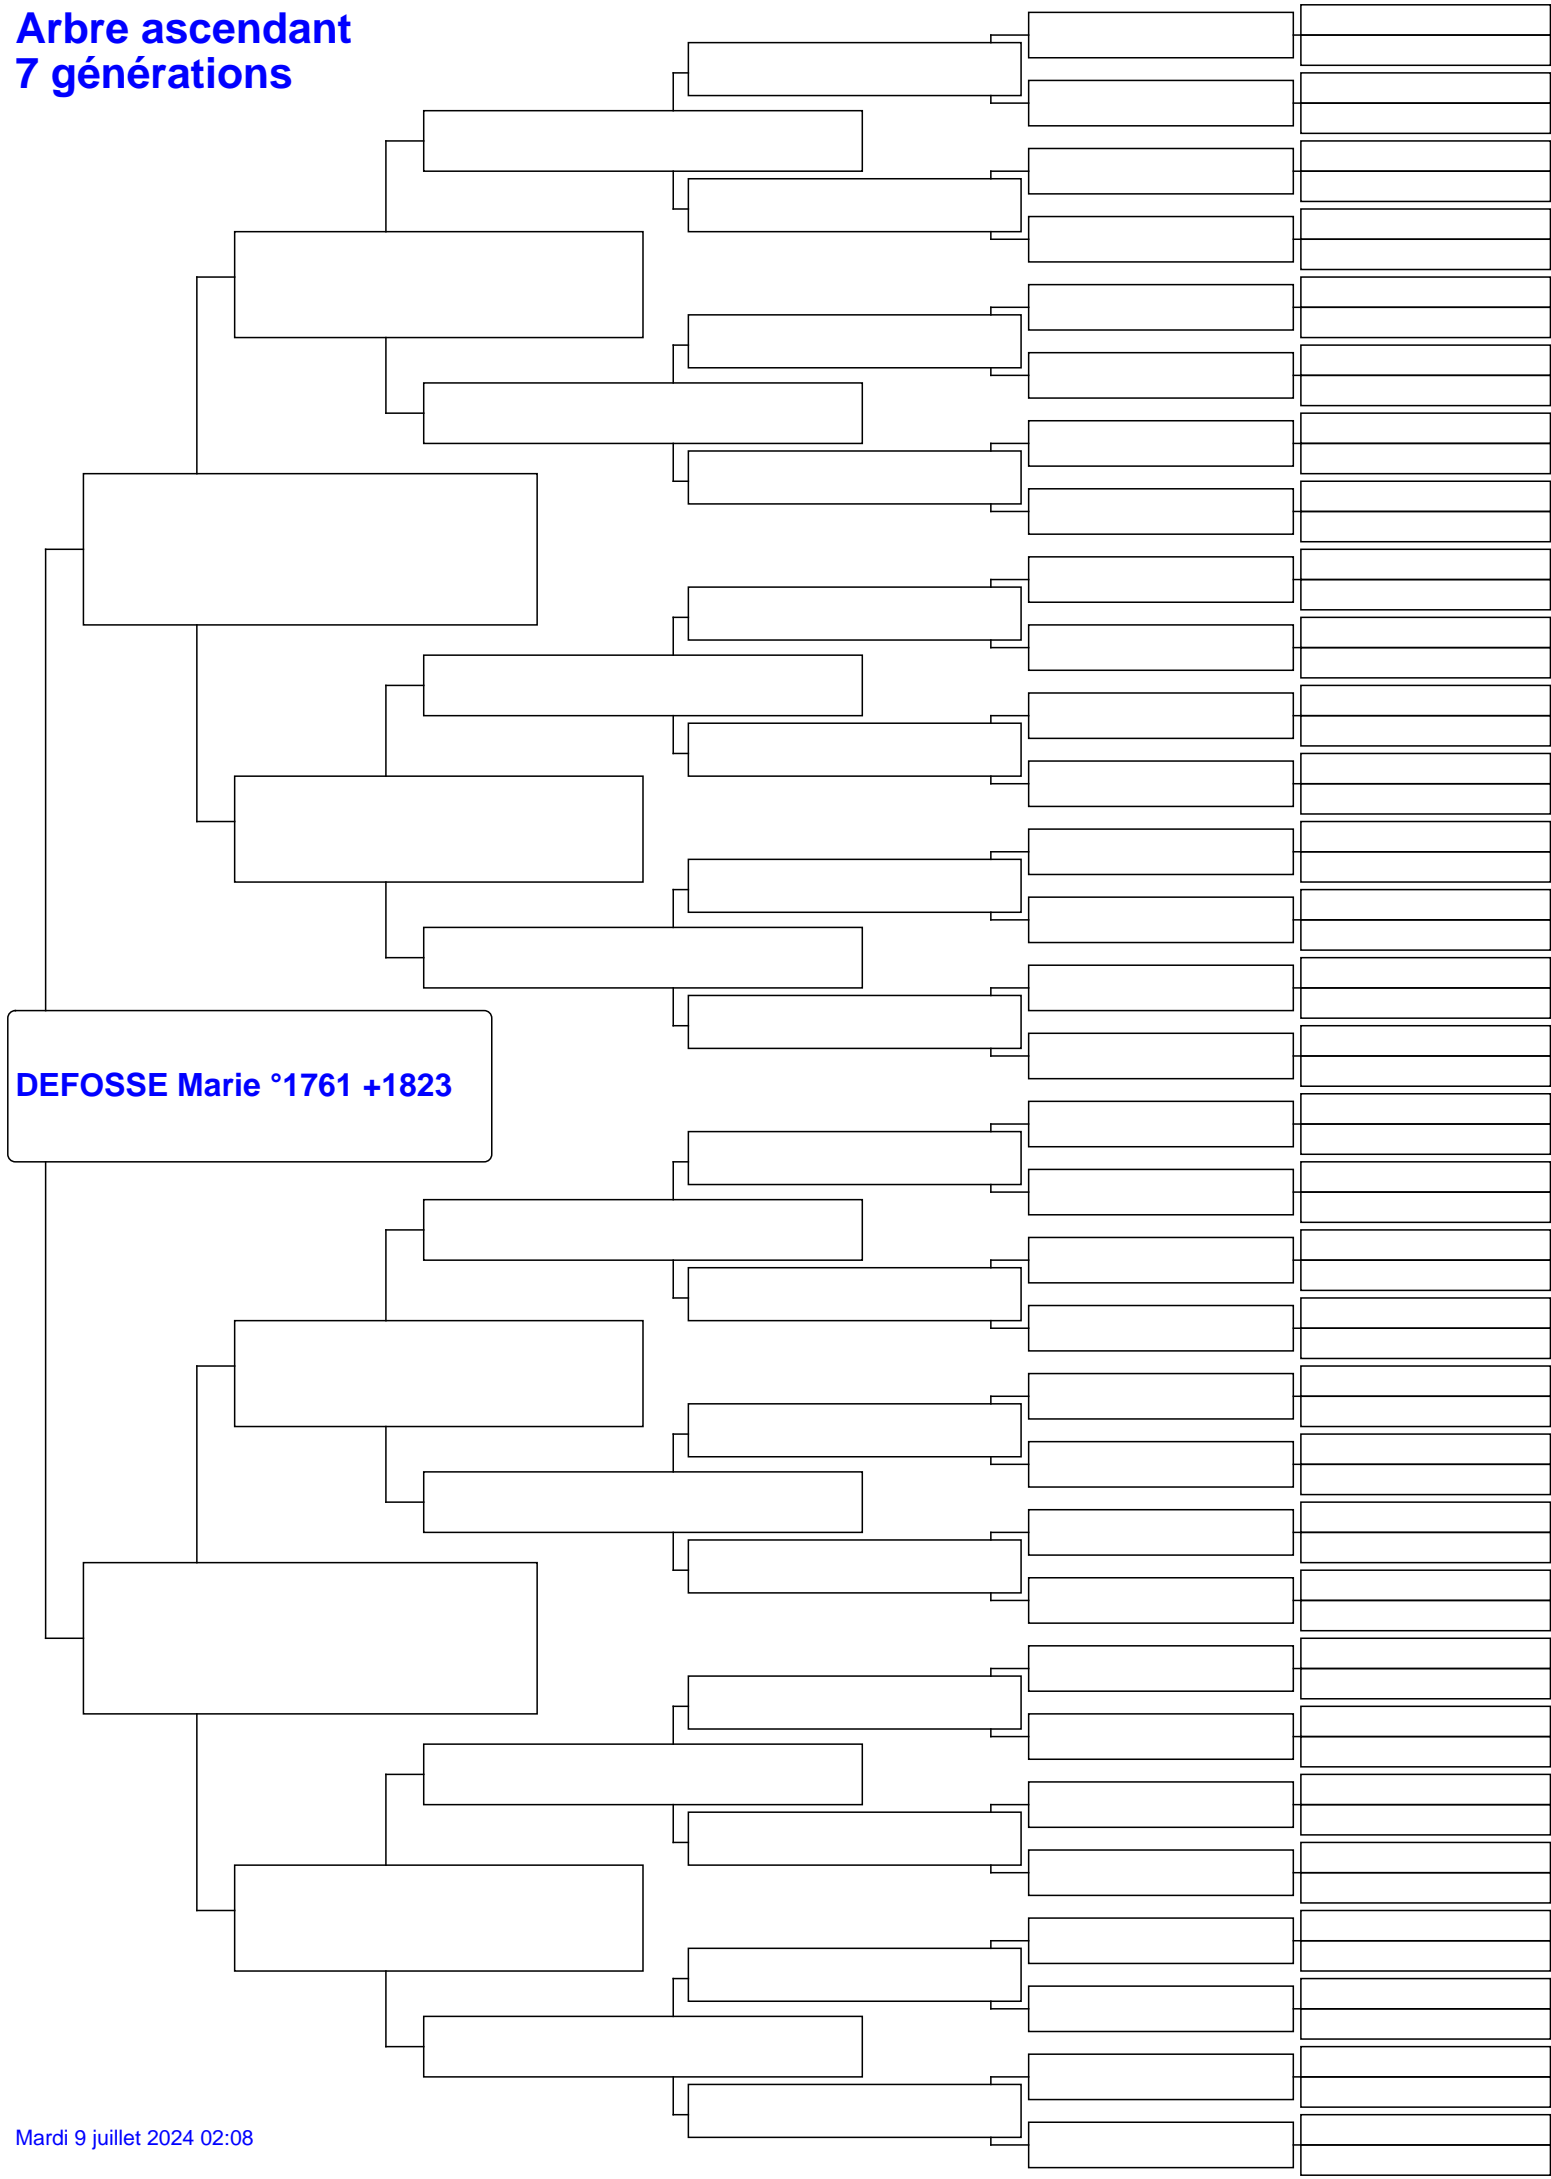

Arbre ascendant 7 générations

DEFOSSE Marie °1761 +1823