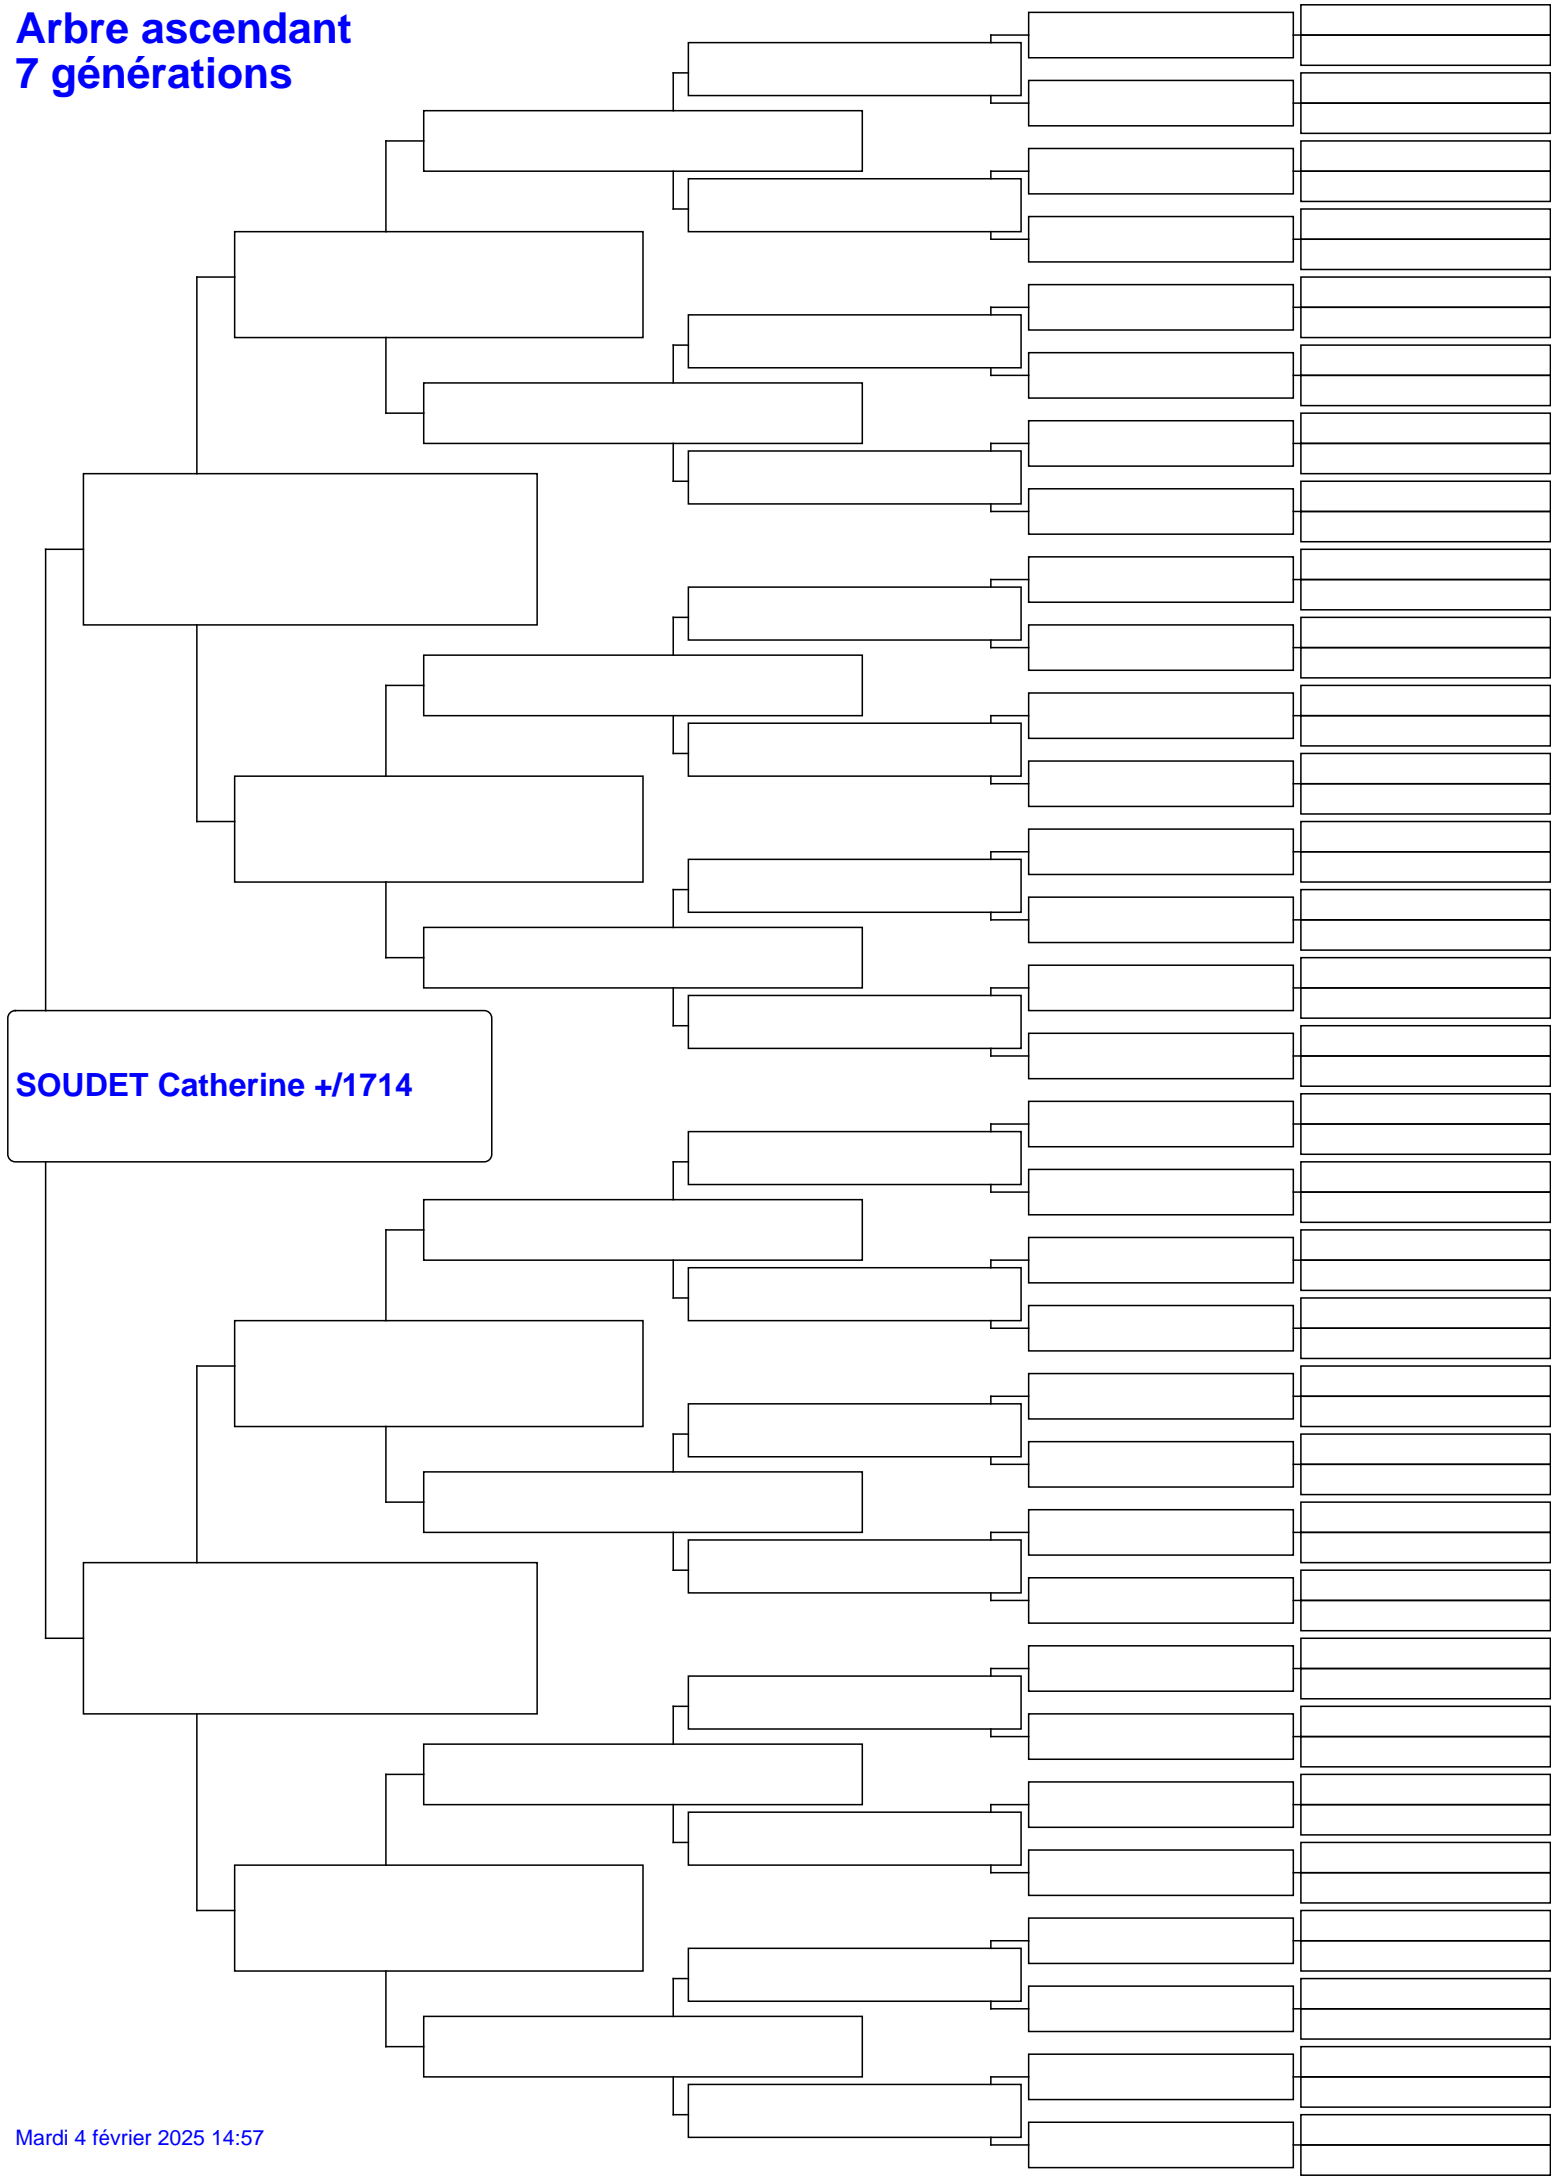

Arbre ascendant 7 générations

SOUDET Catherine +/1714